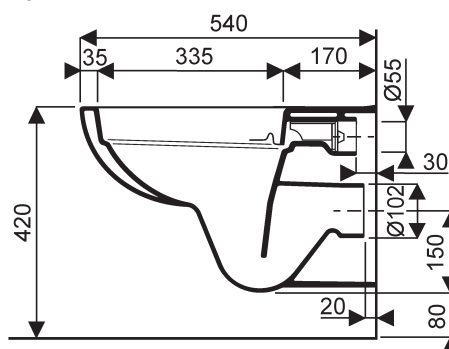

### Prima

- NF** **083983 00 000 100** Ensemble wc suspendu à alimentation indépendante PRIMA Rimfree® de 54 x 36 cm, abattant double recouvrant thermodur à fermeture ralentie, charnières laiton chromé.
- NF** **083983 00 000 200** Ensemble wc suspendu PRIMA Rimfree® idem, abattant double recouvrant thermodur à fermeture standard, charnières inox.
- NF** **003983 00 000** Cuvette suspendue PRIMA Rimfree® seule avec trous d'abattant,
- NF** **003983 10 000** Cuvette suspendue PRIMA Rimfree® seule sans trous d'abattant.
- NF** **000163 00 000** Abattant double recouvrant thermodur à fermeture ralentie, charnières laiton chromé.
- NF** **000463 00 000** Abattant double recouvrant thermodur à fermeture standard, charnières inox.

*Fixation : par boulons sur mur porteur ou bâti support.  
Fonctionnement à 6L*

### Configuration courante :

**111.333.00.5** Bâti-support Geberit Duofix Sigma 12 cm autoportant.

- Une discrète lèvre céramique assure la répartition optimale de l'eau dans la cuvette : l'eau qui cascade sous la lèvre assure l'évacuation des matières.
- Deux orifices latéraux canalisent l'eau vers l'avant de la cuvette en lui conservant son énergie.
- Un léger relief conduit l'eau sur toute la surface du bol pour en assurer le rinçage.
- Dépourvue de bride, la cuvette de WC Rimfree est d'un entretien on ne peut plus facile : un simple coup d'éponge redonne éclat à la porcelaine.