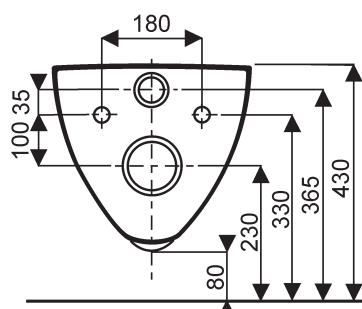

### Prima

- NF** **083983 00 000 100** Ensemble wc suspendu à alimentation indépendante PRIMA Rimfree® de 54 x 36 cm, abattant double recouvrant thermodur à fermeture ralentie, charnières laiton chromé.
- NF** **083983 00 000 200** Ensemble wc suspendu PRIMA Rimfree® idem, abattant double recouvrant thermodur à fermeture standard, charnières inox.
- NF** **003983 00 000** Cuvette suspendue PRIMA Rimfree® seule avec trous d'abattant,
- NF** **003983 10 000** Cuvette suspendue PRIMA Rimfree® seule sans trous d'abattant.
- NF** **000163 00 000** Abattant double recouvrant thermodur à fermeture ralentie, charnières laiton chromé.
- NF** **000463 00 000** Abattant double recouvrant thermodur à fermeture standard, charnières inox.

### Configuration courante :

**111.333.00.5** Bâti-support Geberit Duofix Sigma 12 cm autoportant.

- Une discrète lèvre céramique assure la répartition optimale de l'eau dans la cuvette : l'eau qui cascade sous la lèvre assure l'évacuation des matières.
- Deux orifices latéraux canalisent l'eau vers l'avant de la cuvette en lui conservant son énergie.
- Un léger relief conduit l'eau sur toute la surface du bol pour en assurer le rinçage.
- Dépourvue de bride, la cuvette de WC Rimfree est d'un entretien on ne peut plus facile : un simple coup d'éponge redonne éclat à la porcelaine.