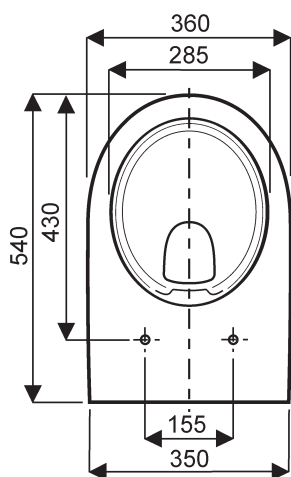

### Prima

- NF** **083983 00 000 100** Ensemble wc suspendu à alimentation indépendante PRIMA Rimfree® de 54 x 36 cm, abattant double recouvrant thermodur à fermeture ralentie, charnières laiton chromé.
- NF** **083983 00 000 200** Ensemble wc suspendu PRIMA Rimfree® idem, abattant double recouvrant thermodur à fermeture standard, charnières inox.
- NF** **003983 00 000** Cuvette suspendue PRIMA Rimfree® seule avec trous d'abattant,
- NF** **003983 10 000** Cuvette suspendue PRIMA Rimfree® seule sans trous d'abattant.
- NF** **000163 00 000** Abattant double recouvrant thermodur à fermeture ralentie, charnières laiton chromé.
- NF** **000463 00 000** Abattant double recouvrant thermodur à fermeture standard, charnières inox.

### Configuration courante :

**111.333.00.5** Bâti-support Geberit Duofix Sigma 12 cm autoportant.

- Une discrète lèvre céramique assure la répartition optimale de l'eau dans la cuvette : l'eau qui cascade sous la lèvre assure l'évacuation des matières.
- Deux orifices latéraux canalisent l'eau vers l'avant de la cuvette en lui conservant son énergie.
- Un léger relief conduit l'eau sur toute la surface du bol pour en assurer le rinçage.
- Dépourvue de bride, la cuvette de WC Rimfree est d'un entretien on ne peut plus facile : un simple coup d'éponge redonne éclat à la porcelaine.