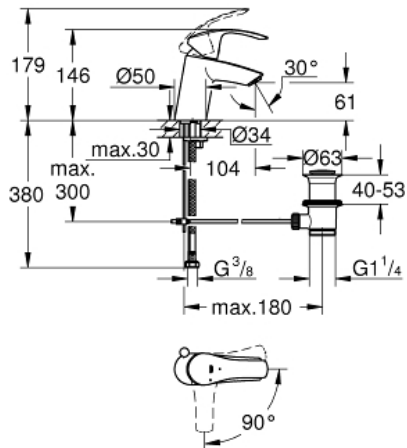

## Mitigeur monocommande Lavabo Taille S

Référence : 32926002

GROHE s.a.r.l | Siège, salle d'exposition – 60, Boulevard de la Mission Marchand  
92418 Courbevoie – La Défense Cedex  
Tél +33 (0)1 49 97 29 00 | Fax +33(0)1 55 70 20 38

### Descriptif Produit :

**EUROSMART**

**Mitigeur monocommande Lavabo**

**Taille S**

### Spécifications Produit :

Monotrou sur plaque

Levier de commande métallique

**GROHE SilkMove ES**, Cartouche en céramique 35 mm avec économie d'énergie ouverture eau froide au centre **avec limiteur de température**