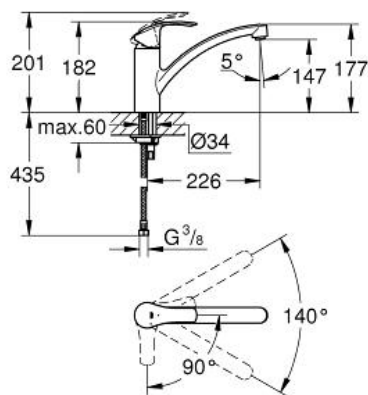

Pure Freude
an Wasser

GROHE

Descriptif Produit :
EUROSMART
Mitigeur monocommande Evier

Spécifications Produit :

Bec bas

Monotrou sur plage

GROHE StarLight chrome éclatant et durable

Cartouche en céramique 35 mm C3 avec économie d'énergie
ouverture dans l'axe en eau froide, butée Eco

Bec moulé pivotant

Zone de rotation 140°

Conduit d'eau séparé - sans plomb ni nickel

Mousseur avec fente, pour un remplacement sans outil

Flexibles de raccordement souples, sertis d'usine

Système de montage rapide