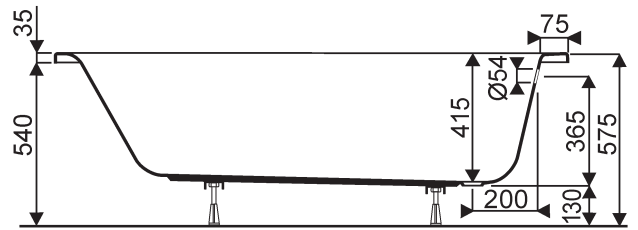

## Baignoires BASTIA

- NF** **000623 00 000** Baignoire en acrylique de 170 x 75 cm.
- NF** **000916 00 000** Baignoire en acrylique de 170 x 70 cm.
- NF** **000918 00 000** Baignoire en acrylique de 160 x 70 cm.

Piètement réglable fourni.  
Robinetterie sur gorge ou murale.  
A équiper d'un vidage standard.

réf. 000623 00 000

capacité au trop-plein 200 Litres

réf. 000916 00 000

capacité au trop-plein 185 Litres

réf. 000918 00 000

capacité au trop-plein 170 Litres