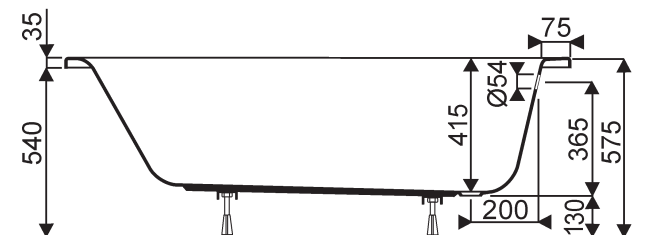

## Baignoires BASTIA

- NF** **000623 00 000** Baignoire en acrylique de 170 x 75 cm.
- NF** **000916 00 000** Baignoire en acrylique de 170 x 70 cm.
- NF** **000918 00 000** Baignoire en acrylique de 160 x 70 cm.

Piètement réglable fourni.  
Robinetterie sur gorge ou murale.  
A équiper d'un vidage standard.

réf. 000623 00 000

capacité au trop-plein 200 Litres

réf. 000916 00 000

capacité au trop-plein 185 Litres

réf. 000918 00 000

capacité au trop-plein 170 Litres