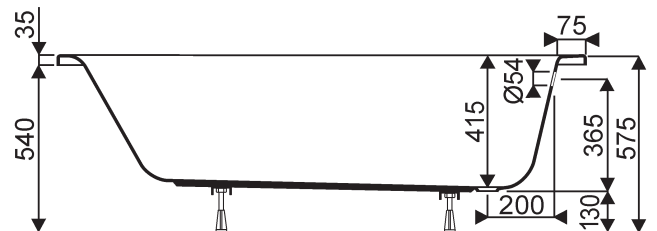

## Baignoires BASTIA

- NF** **000623 00 000** Baignoire en acrylique de 170 x 75 cm.
- NF** **000916 00 000** Baignoire en acrylique de 170 x 70 cm.
- NF** **000918 00 000** Baignoire en acrylique de 160 x 70 cm.

Piètement réglable fourni.  
Robinetterie sur gorge ou murale.  
A équiper d'un vidage standard.

réf. 000623 00 000

capacité au trop-plein 200 Litres

réf. 000916 00 000

capacité au trop-plein 185 Litres

réf. 000918 00 000

capacité au trop-plein 170 Litres