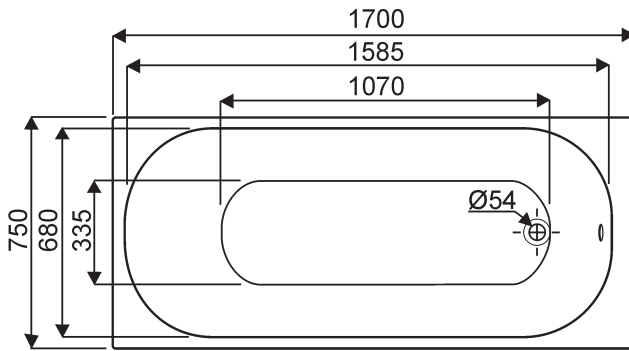

## Baignoires BASTIA

- NF** **000623 00 000** Baignoire en acrylique de 170 x 75 cm.
- NF** **000916 00 000** Baignoire en acrylique de 170 x 70 cm.
- NF** **000918 00 000** Baignoire en acrylique de 160 x 70 cm.

Piètement réglable fourni.  
Robinetterie sur gorge ou murale.  
A équiper d'un vidage standard.

réf. 000623 00 000

capacité au trop-plein 200 Litres

réf. 000916 00 000

capacité au trop-plein 185 Litres

réf. 000918 00 000

capacité au trop-plein 170 Litres