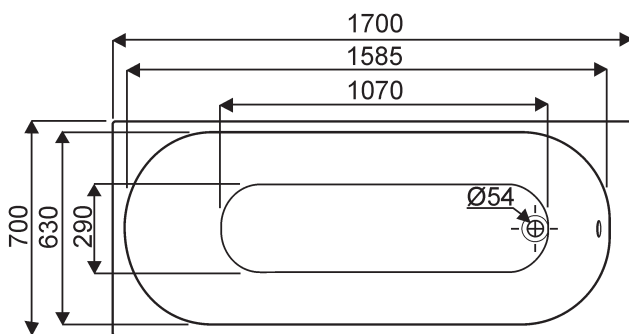

## Baignoires BASTIA

- NF** **000623 00 000** Baignoire en acrylique de 170 x 75 cm.
- NF** **000916 00 000** Baignoire en acrylique de 170 x 70 cm.
- NF** **000918 00 000** Baignoire en acrylique de 160 x 70 cm.

Piètement réglable fourni.  
Robinetterie sur gorge ou murale.  
A équiper d'un vidage standard.

réf. 000623 00 000

capacité au trop-plein 200 Litres

réf. 000916 00 000

capacité au trop-plein 185 Litres

réf. 000918 00 000

capacité au trop-plein 170 Litres