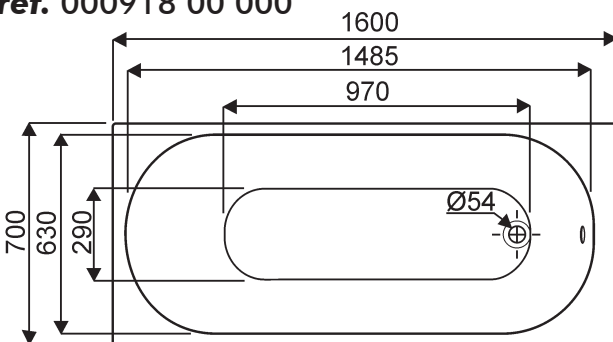

## Baignoires BASTIA

- NF** **000623 00 000** Baignoire en acrylique de 170 x 75 cm.
- NF** **000916 00 000** Baignoire en acrylique de 170 x 70 cm.
- NF** **000918 00 000** Baignoire en acrylique de 160 x 70 cm.

Piètement réglable fourni.  
Robinetterie sur gorge ou murale.  
A équiper d'un vidage standard.

réf. 000623 00 000

capacité au trop-plein 200 Litres

réf. 000916 00 000

capacité au trop-plein 185 Litres

réf. 000918 00 000

capacité au trop-plein 170 Litres