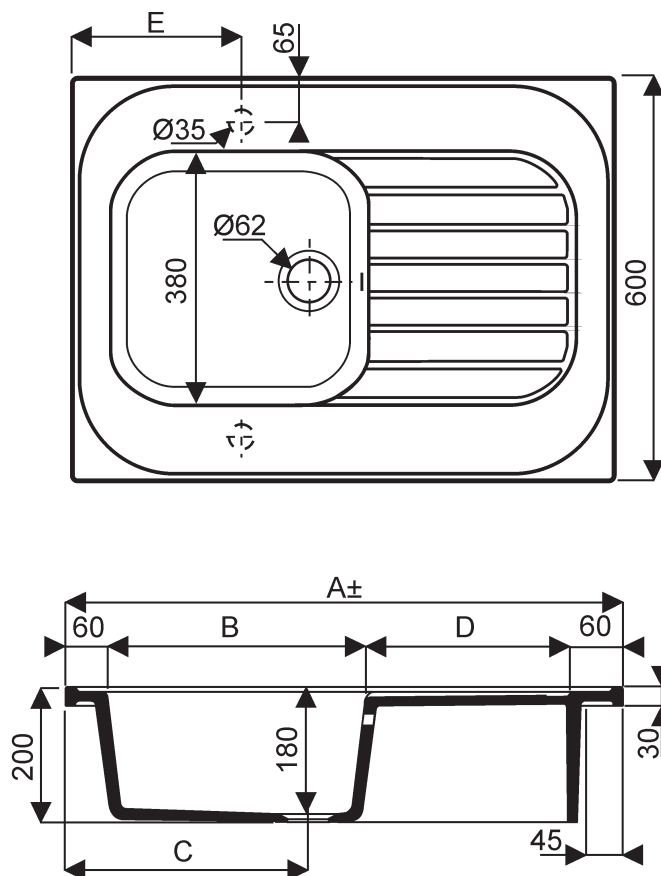

## Évier à poser REDON-RODEZ

**NF** Redon  
**CE** 006920 00 xxx Tables-éviers réversibles de 100.

**Rodez**  
006930 00 xxx Tables-éviers réversibles de 80.

- . 1 trou amorcé de chaque coté, pour robinetterie.
- . Bonde inox à bouchon, trop-plein à grille inox fournis.

Réf.	A	B	C	D	E
<b>006920 00</b>	1000	440	410	440	280
<b>006930 00</b>	800	380	350	300	250