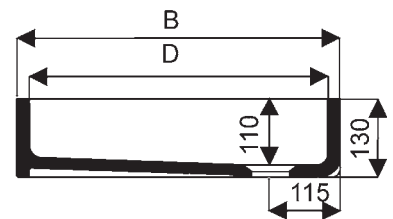

Eviers d'appoint PUBLICA

Publica

Eviers en céramique, sans trop-plein.
 Eviers à bandeau de **13 cm**, émaillés 3 faces.
005000 00 Evier de 50 x 40 cm.
005020 00 Evier de 60 x 40 cm.
005030 00 Evier de 60 x 50 cm.

Pour robinetterie murale exclusivement.
 Fixation : sur jambages maçonnés ou meuble spécifique.

Livrés sans bonde.
 Blanc 000 uniquement.

Référence	A	B	C	D
005000 00	500	400	460	360
005020 00	600	400	560	360
005300 00	600	500	560	460