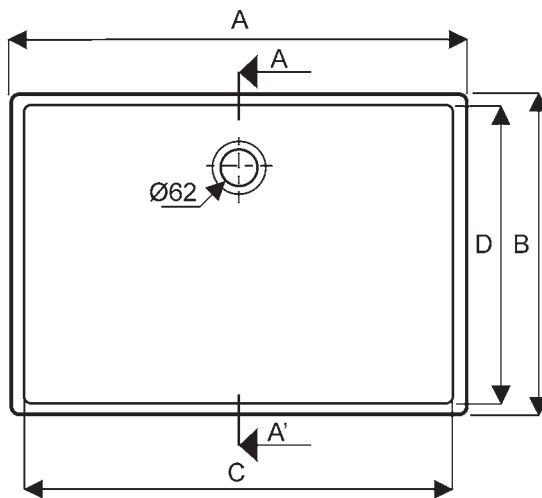

Eviers d'appoint PUBLICA

Publica

Eviers en céramique, sans trop-plein.
 Eviers à bandeau de **13 cm**, émaillés 3 faces.
005000 00 Evier de 50 x 40 cm.
005020 00 Evier de 60 x 40 cm.
005030 00 Evier de 60 x 50 cm.

Pour robinetterie murale exclusivement.
 Fixation : sur jambages maçonnés ou meuble spécifique.

Livrés sans bonde.
 Blanc 000 uniquement.

Référence	A	B	C	D
005000 00	500	400	460	360
005020 00	600	400	560	360
005300 00	600	500	560	460