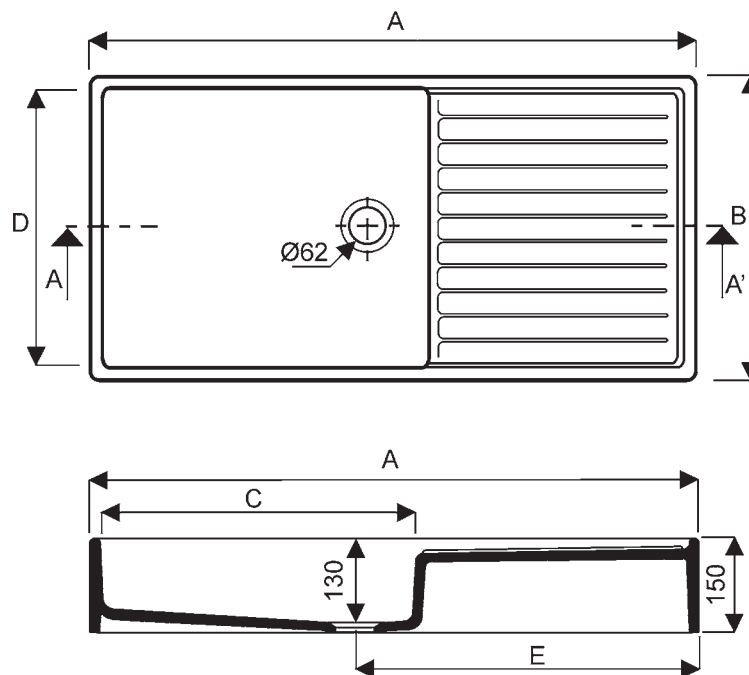

## Eviers d'appoint PUBLICA

**Publica**  
Eviers en céramique, sans trop-plein.  
Eviers à bandeau de **15 cm**, émaillés 3 faces.  
**006110 00-006120 00** Evier de 100 x 50 cm.  
**006050 00-006060 00** Evier de 85 x 50 cm.

Egouttoir à droite : **006050 00 - 006110 00**  
Egouttoir à gauche : **006060 00 - 006120 00**  
Pour robinetterie murale exclusivement.  
Fixation : sur jambages maçonnés ou meuble spécifique.

Livrés sans bonde.  
Blanc 000 uniquement.

Coupe AA'

Référence	A	B	C	D	E
<b>006050 00</b>	850	500	460	460	460
<b>006060 00</b>					
<b>006110 00</b>	1000	500	540	460	540
<b>006120 00</b>					