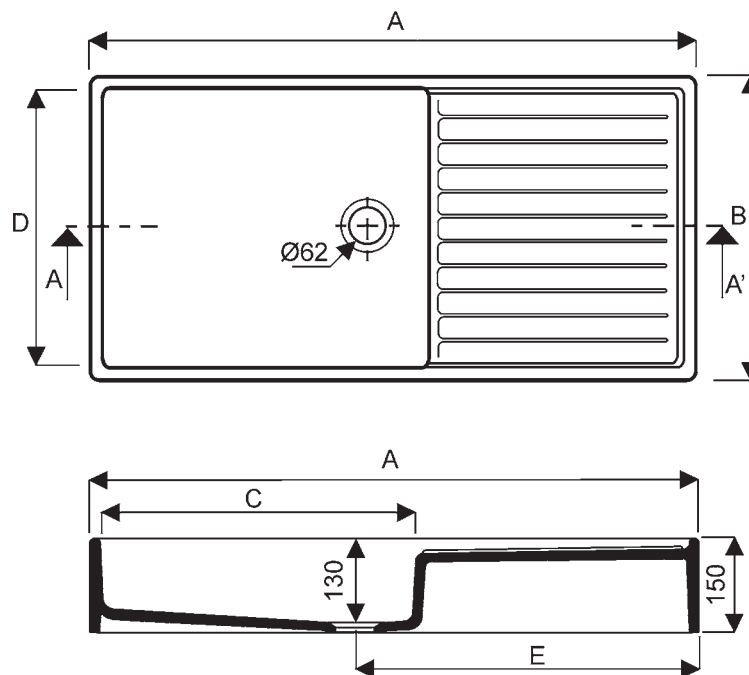

Eviers d'appoint PUBLICA

Publica
Eviers en céramique, sans trop-plein.
Eviers à bandeau de **15 cm**, émaillés 3 faces.
006110 00-006120 00 Evier de 100 x 50 cm.
006050 00-006060 00 Evier de 85 x 50 cm.

Egouttoir à droite : **006050 00 - 006110 00**
Egouttoir à gauche : **006060 00 - 006120 00**
Pour robinetterie murale exclusivement.
Fixation : sur jambages maçonnés ou meuble spécifique.

Livrés sans bonde.
Blanc 000 uniquement.

Coupe AA'

| Référence | A | B | C | D | E |
|------------------|------|-----|-----|-----|-----|
| 006050 00 | 850 | 500 | 460 | 460 | 460 |
| 006060 00 | | | | | |
| 006110 00 | 1000 | 500 | 540 | 460 | 540 |
| 006120 00 | | | | | |