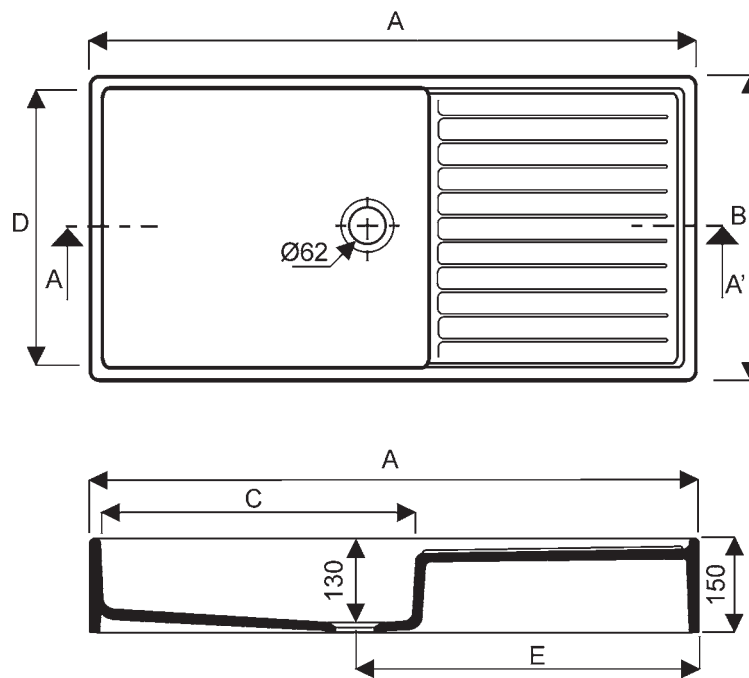

Eviers d'appoint PUBLICA

Publica
Eviers en céramique, sans trop-plein.
Eviers à bandeau de **15 cm**, émaillés 3 faces.
006110 00-006120 00 Evier de 100 x 50 cm.
006050 00-006060 00 Evier de 85 x 50 cm.

Egouttoir à droite : **006050 00 - 006110 00**
Egouttoir à gauche : **006060 00 - 006120 00**
Pour robinetterie murale exclusivement.
Fixation : sur jambages maçonnés ou meuble spécifique.

Livrés sans bonde.
Blanc 000 uniquement.

Coupe AA'

Référence	A	B	C	D	E
006050 00	850	500	460	460	460
006060 00					
006110 00	1000	500	540	460	540
006120 00					