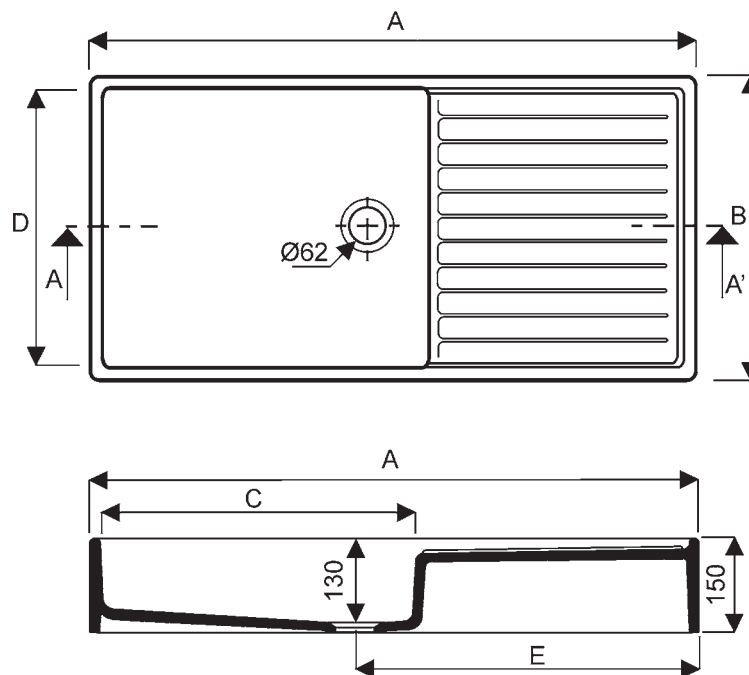

Eviers d'appoint PUBLICA

Publica
Eviers en céramique, sans trop-plein.
Eviers à bandeau de **15 cm**, émaillés 3 faces.
006110 00-006120 00 Evier de 100 x 50 cm.
006050 00-006060 00 Evier de 85 x 50 cm.

Egouttoir à droite : **006050 00 - 006110 00**
Egouttoir à gauche : **006060 00 - 006120 00**
Pour robinetterie murale exclusivement.
Fixation : sur jambages maçonnés ou meuble spécifique.

Livrés sans bonde.
Blanc 000 uniquement.

Coupe AA'

Référence	A	B	C	D	E
006050 00	850	500	460	460	460
006060 00					
006110 00	1000	500	540	460	540
006120 00					