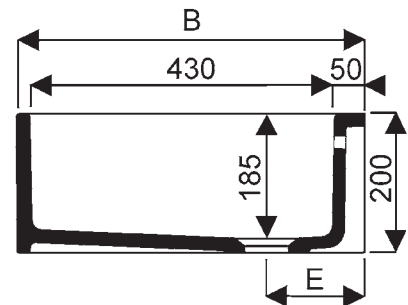

## Eviers d'appoint PUBLICA

- Publica**  
 € Eviers en céramique, avec trop-plein.  
**005210 00** Evier de 60 x 50 cm.  
**005230 00** Evier de 70 x 50 cm.

Pour robinetterie murale exclusivement.  
 Fixation : sur jambages maçonnés ou meuble spécifique.

Livrés avec bonde à bouchon, trop-plein avec grille inox.

*Blanc 000 uniquement.*

Référence	A	B	C	D	E
<b>005210</b>	600	500	565	430	130
<b>005230</b>	700	500	655	430	140