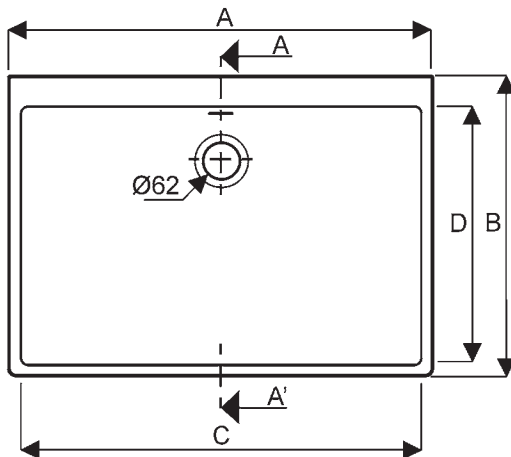

## Eviers d'appoint PUBLICA

- Publica**  
 € Eviers en céramique, avec trop-plein.  
**005210 00** Evier de 60 x 50 cm.  
**005230 00** Evier de 70 x 50 cm.

Pour robinetterie murale exclusivement.  
 Fixation : sur jambages maçonnés ou meuble spécifique.

Livrés avec bonde à bouchon, trop-plein avec grille inox.

*Blanc 000 uniquement.*

Référence	A	B	C	D	E
<b>005210</b>	600	500	565	430	130
<b>005230</b>	700	500	655	430	140