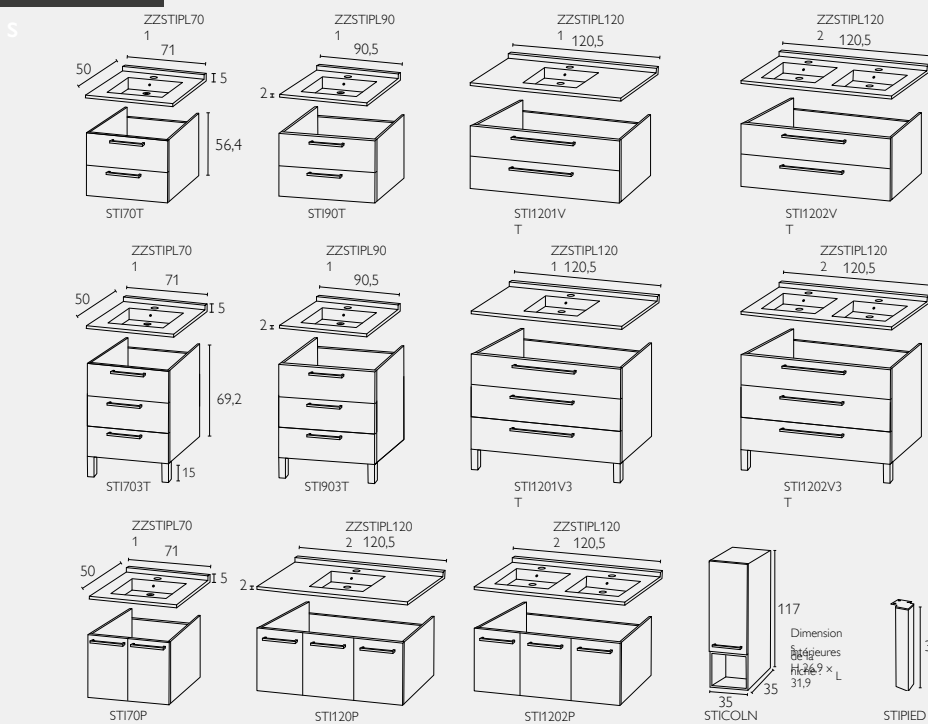

Cachet distributeur

www.ambiancebain.com

stilo

- Meuble sous-vasque avec portes ou tiroirs (2 ou 3 tiroirs)
- Range-cosmétiques intégré dans le tiroir supérieur
- Miroir déco avec éclairage Led périphérique diffusant
- Miroir sur panneau, applique halogène 60W IP44 classe II en option
- Colonne de complément avec une porte réversible et une niche
- Pieds optionnels chromés (H 30 cm)

Plan-vasque en Béton de Synthèse SMO™ antibactérien :

- Moulé d'une seule pièce sans aucun joint
- Dossieret arrière de protection
- Facile à nettoyer et à entretenir

Dimension

Façade

M410
NEIGE*

M729
CHÉNETISSÉ