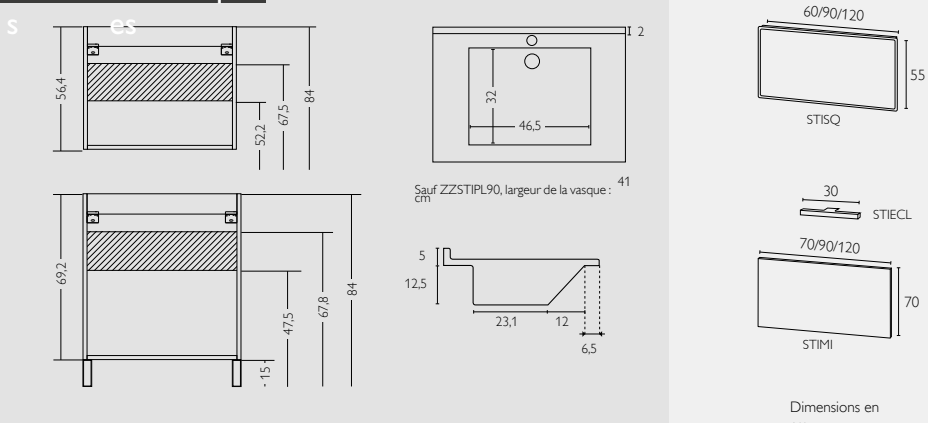

Schéma Technique

* Coloris brillant

ARTIPÔLE
VOTRE PROJET SE CONSTRUIT CHEZ NOUS

RENNES (35)

ZA Artipôle - Route de l'Artipôle
35220 ST DIDIER
Tél : 02 99 00 92 28

LAVAL (53)

Le Berry
53470 Martigné sur Mayenne
Tél : 02 43 49 07 68

SAINT BRIEUC (22)

Rue Rosengart
22190 PLERIN
Tél : 02 96 58 62 05