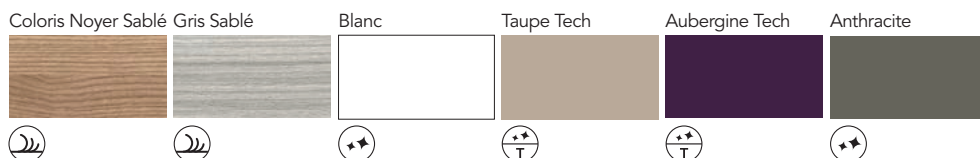

Meubles avec tiroirs

Meuble + Plan vasque SLIM

Meuble	Cm.	Ref.	Ref.	Ref.	Ref.	Ref.	Ref.
2T	60	C0070929	C0070932	C0070927	C0070931	C0070930	C0070928
2T	70	C0070935	C0070938	C0070933	C0070937	C0070936	C0070934
2T	80	C0070941	C0070944	C0070939	C0070943	C0070942	C0070940
4T	120	C0070947	C0070950	C0070945	C0070949	C0070948	C0070946

Pieds

Meuble + Plan vasque KYRA

Meuble	Cm.	Ref.	Ref.	Ref.	Ref.	Ref.	Ref.
2T	60	C0070975	C0070976	C0070631	C0070634	C0070633	C0070632
2T	70	C0070977	C0070978	C0070637	C0070640	C0070639	C0070638
2T	80	C0070979	C0070980	C0070643	C0070646	C0070645	C0070644
4T	120	C0070981	C0070982	C0070649	C0070652	C0070651	C0070650

Luminaires

Meubles avec portes

Meuble + Pieds + Plan vasque SLIM

Meuble	Cm.	Ref.	Ref.	Ref.	Ref.	Ref.	Ref.
2P	60	C0070955	C0070956	C0070951	C0070954	C0070953	C0070952
2P	70	C0070961	C0070962	C0070957	C0070958	C0070960	C0070959
2P	80	C0070967	C0070968	C0070963	C0070964	C0070966	C0070965
4P	120	C0070973	C0070974	C0070969	C0070970	C0070972	C0070971

Pour la mesure de 120cm nous incluons un troisième pied central pour la partie inférieure du meuble.

Miroirs

Cm.	Ref.
60x80	123397
70x80	123398
80x80	123399
120x80	123400

Meuble + Pieds + Plan vasque KYRA

Meuble	Cm.	Ref.	Ref.	Ref.	Ref.	Ref.	Ref.
2P	60	C0070983	C0070984	C0049620	C0049624	C0049626	C0049622
2P	70	C0070985	C0070986	C0049632	C0049636	C0049638	C0049634
2P	80	C0070987	C0070988	C0049644	C0049648	C0049650	C0049646
4P	120	C0070989	C0070990	C0049656	C0049660	C0049662	C0049658

Pour la mesure de 120cm nous incluons un troisième pied central pour la partie inférieure du meuble.

Cm.	Ref.
60x101	122581
70x101	122582
80x101	122583
120x101	122584

Nous préconisons, pour les ensembles avec MIROIR LONG, un robinet à vidage (tirette) décalé.

Colonnes