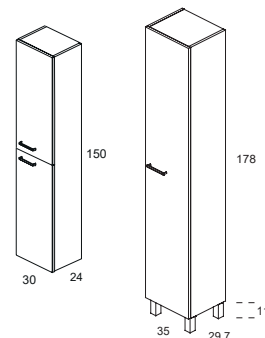

Colonnes

Colonne	Cm.	Ref.	Ref.	Ref.	Ref.	Ref.	Ref.
2P rév.	30	122892	123978	122719	123175	123174	122720
1P rév.	35	123974	123973	122645	122647	122648	122646