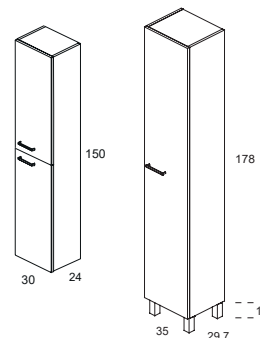

Meuble + Plan vasque SLIM

Meuble	Cm.	Ref.	Ref.	Ref.	Ref.	Ref.
2T	60	C0070929	C0070932	C0070927	C0070930	C0070928
2T	70	C0070935	C0070938	C0070933	C0070936	C0070934
2T	80	C0070941	C0070944	C0070939	C0070942	C0070940
4T	120	C0070947	C0070950	C0070945	C0070948	C0070946

Ref.

2 120900

Pieds meuble suspendu.

Meuble + Plan vasque KYRA

Meuble	Cm.	Ref.	Ref.	Ref.	Ref.	Ref.
2T	60	C0070975	C0070976	C0070631	C0070633	C0070632
2T	70	C0070977	C0070978	C0070637	C0070639	C0070638
2T	80	C0070979	C0070980	C0070643	C0070645	C0070644
4T	120	C0070981	C0070982	C0070649	C0070651	C0070650

SAPHIR

Luminaires

T-74

Ref.

T-74 119839

T-76

Ref.

T-76 120690

Meubles avec portes

Meuble + Pieds + Plan vasque SLIM

Meuble	Cm.	Ref.	Ref.	Ref.	Ref.	Ref.
2P	60	C0070955	C0070956	C0070951	C0070953	C0070952
2P	70	C0070961	C0070962	C0070957	C0070960	C0070959
2P	80	C0070967	C0070968	C0070963	C0070966	C0070965
4P	120	C0070973	C0070974	C0070969	C0070972	C0070971

Pour la mesure de 120cm nous incluons un troisième pied central pour la partie inférieure du meuble.

Cm. Ref.

60x80 123397

70x80 123398

80x80 123399

120x80 123400

Meuble + Pieds + Plan vasque KYRA

Meuble	Cm.	Ref.	Ref.	Ref.	Ref.	Ref.
2P	60	C0070983	C0070984	C0049620	C0049626	C0049622
2P	70	C0070985	C0070986	C0049632	C0049638	C0049634
2P	80	C0070987	C0070988	C0049644	C0049650	C0049646
4P	120	C0070989	C0070990	C0049656	C0049662	C0049658

Pour la mesure de 120cm nous incluons un troisième pied central pour la partie inférieure du meuble.

SAPHIR

Cm. Ref.

60x101 122581

70x101 122582

80x101 122583

120x101 122584

Nous préconisons, pour les ensembles avec MIROIR LONG, un robinet à vidage (tirette) décalé.

Colonnes

Colonne	Cm.	Ref.	Ref.	Ref.	Ref.	Ref.
2P rév.	30	122892	123978	122719	123174	122720
1P rév.	35	123974	123973	122645	122648	122646