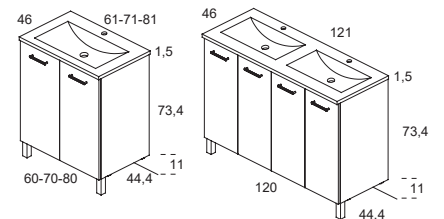

Pour la mesure de 120cm nous incluons un troisième pied central pour la partie inférieure du meuble.

Cm. Ref.

60x80 123397

70x80 123398

80x80 123399

120x80 123400

Meuble + Pieds + Plan vasque KYRA

Meuble	Cm.	Ref.	Ref.	Ref.	Ref.	Ref.
2P	60	C0070983	C0070984	C0049620	C0049626	C0049622
2P	70	C0070985	C0070986	C0049632	C0049638	C0049634
2P	80	C0070987	C0070988	C0049644	C0049650	C0049646
4P	120	C0070989	C0070990	C0049656	C0049662	C0049658

Pour la mesure de 120cm nous incluons un troisième pied central pour la partie inférieure du meuble.

SAPHIR

Cm. Ref.

60x101 122581

70x101 122582

80x101 122583

120x101 122584

Nous préconisons, pour les ensembles avec MIROIR LONG, un robinet à vidage (tirette) décalé.