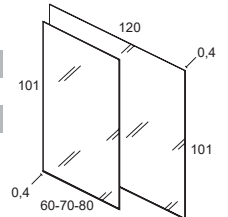

Pour la mesure de 120cm nous incluons un troisième pied central pour la partie inférieure du meuble.

Cm. Ref.

60x80 123397

70x80 123398

80x80 123399

120x80 123400

Meuble + Pieds + Plan vasque KYRA

Meuble	Cm.	Ref.	Ref.	Ref.	Ref.	Ref.
2P	60	C0070983	C0070984	C0049620	C0049626	C0049622
2P	70	C0070985	C0070986	C0049632	C0049638	C0049634
2P	80	C0070987	C0070988	C0049644	C0049650	C0049646
4P	120	C0070989	C0070990	C0049656	C0049662	C0049658

Pour la mesure de 120cm nous incluons un troisième pied central pour la partie inférieure du meuble.

SAPHIR

Cm. Ref.

60x101 122581

70x101 122582

80x101 122583

120x101 122584

Nous préconisons, pour les ensembles avec MIROIR LONG, un robinet à vidage (tirette) décalé.