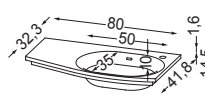

Réf. Fournisseur	Réf. ORCAB	Désignation
705013/2173	033654	Meuble sous vasque gauche 80 cm 2 tiroirs, 1 porte - chêne Arlington
705013/2174	033655	Meuble sous vasque gauche 80 cm 2 tiroirs, 1 porte - chêne gris
705014/2173	033656	Meuble sous vasque droit 80 cm 2 tiroirs, 1 porte - chêne Arlington
705014/2174	033657	Meuble sous vasque droit 80 cm 2 tiroirs, 1 porte - chêne gris

PLAN SYNTHÈSE

Réf. Fournisseur	Réf. ORCAB	Désignation
551343	033652	Plan synthèse vasque à gauche - L 80 cm
551344	033653	Plan synthèse vasque à droite - L 80 cm
551346	033658	Plan synthèse double vasque - L 130 cm