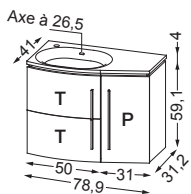

MEUBLE SOUS VASQUE 80 CM

Réf. Fournisseur	Réf. ORCAB	Désignation
705013/2173	033654	Meuble sous vasque gauche 80 cm 2 tiroirs, 1 porte - chêne Arlington
705013/2174	033655	Meuble sous vasque gauche 80 cm 2 tiroirs, 1 porte - chêne gris
705014/2173	033656	Meuble sous vasque droit 80 cm 2 tiroirs, 1 porte - chêne Arlington
705014/2174	033657	Meuble sous vasque droit 80 cm 2 tiroirs, 1 porte - chêne gris