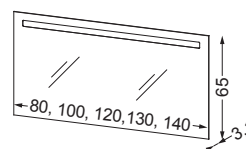

Réf. Fournisseur	Réf. ORCAB	Désignation
705013/2173	033654	Meuble sous vasque gauche 80 cm 2 tiroirs, 1 porte - chêne Arlington
705013/2174	033655	Meuble sous vasque gauche 80 cm 2 tiroirs, 1 porte - chêne gris
705014/2173	033656	Meuble sous vasque droit 80 cm 2 tiroirs, 1 porte - chêne Arlington
705014/2174	033657	Meuble sous vasque droit 80 cm 2 tiroirs, 1 porte - chêne gris

MEUBLE SOUS VASQUE 130 CM

Réf. Fournisseur	Réf. ORCAB	Désignation
705018/2173	033659	Meuble sous vasque 130 cm 4 tiroirs - chêne Arlington
705018/2174	033660	Meuble sous vasque 130 cm 4 tiroirs - chêne gris

PLAN SYNTHÈSE

Réf. Fournisseur	Réf. ORCAB	Désignation
551343	033652	Plan synthèse vasque à gauche - L 80 cm
551344	033653	Plan synthèse vasque à droite - L 80 cm
551346	033658	Plan synthèse double vasque - L 130 cm