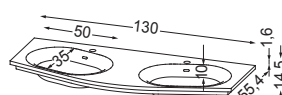

Réf. Fournisseur	Réf. ORCAB	Désignation
705013/2173	033654	Meuble sous vasque gauche 80 cm 2 tiroirs, 1 porte - chêne Arlington
705013/2174	033655	Meuble sous vasque gauche 80 cm 2 tiroirs, 1 porte - chêne gris
705014/2173	033656	Meuble sous vasque droit 80 cm 2 tiroirs, 1 porte - chêne Arlington
705014/2174	033657	Meuble sous vasque droit 80 cm 2 tiroirs, 1 porte - chêne gris

PLAN SYNTHÈSE

Réf. Fournisseur	Réf. ORCAB	Désignation
551343	033652	Plan synthèse vasque à gauche - L 80 cm
551344	033653	Plan synthèse vasque à droite - L 80 cm
551346	033658	Plan synthèse double vasque - L 130 cm