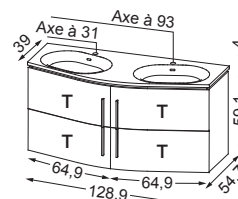

Réf. Fournisseur	Réf. ORCAB	Désignation
705013/2173	033654	Meuble sous vasque gauche 80 cm 2 tiroirs, 1 porte - chêne Arlington
705013/2174	033655	Meuble sous vasque gauche 80 cm 2 tiroirs, 1 porte - chêne gris
705014/2173	033656	Meuble sous vasque droit 80 cm 2 tiroirs, 1 porte - chêne Arlington
705014/2174	033657	Meuble sous vasque droit 80 cm 2 tiroirs, 1 porte - chêne gris

MEUBLE SOUS VASQUE 130 CM

Réf. Fournisseur	Réf. ORCAB	Désignation
705018/2173	033659	Meuble sous vasque 130 cm 4 tiroirs - chêne Arlington
705018/2174	033660	Meuble sous vasque 130 cm 4 tiroirs - chêne gris

PLAN SYNTHÈSE

Réf. Fournisseur	Réf. ORCAB	Désignation
551343	033652	Plan synthèse vasque à gauche - L 80 cm
551344	033653	Plan synthèse vasque à droite - L 80 cm
551346	033658	Plan synthèse double vasque - L 130 cm