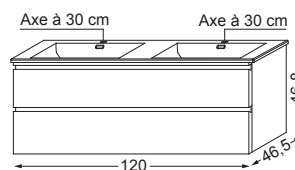

JANIJURA

Cachet distributeur

halo

Photo non contractuelle

Les + Produit

- Meuble en stock
- Garantie 5 ans (meuble)
- Fabrication française
- Plan céramique fin
- Finitions laques
- Fermetures amorties
- Faible profondeur (46 cm)
- Prise de main intégrée
- Miroir éclairage led avec fonction antibuée

Garantie
5 ANS

Coloris
disponibles

noir brillant

blanc brillant

Photo non contractuelle

Photo non contractuelle

MEUBLE SOUS VASQUE 100 CM

Réf. Fournisseur	Réf. ORCAB	Désignation
115401/0826	033646	Meuble sous vasque 100 cm 2 tiroirs - noir brillant
115401/2424	033647	Meuble sous vasque 100 cm 2 tiroirs - blanc brillant

MEUBLE SOUS VASQUE 120 CM

Réf. Fournisseur	Réf. ORCAB	Désignation
115408/0826	033648	Meuble sous vasque 120 cm 2 tiroirs - noir brillant
115408/2424	033650	Meuble sous vasque 120 cm 2 tiroirs - blanc brillant