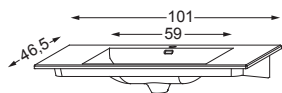

Garantie
5 ANS

Coloris
disponibles

noir brillant

blanc brillant

Photo non contractuelle

Photo non contractuelle

MEUBLE SOUS VASQUE 100 CM

Réf. Fournisseur	Réf. ORCAB	Désignation
115401/0826	033646	Meuble sous vasque 100 cm 2 tiroirs - noir brillant
115401/2424	033647	Meuble sous vasque 100 cm 2 tiroirs - blanc brillant

MEUBLE SOUS VASQUE 120 CM

Réf. Fournisseur	Réf. ORCAB	Désignation
115408/0826	033648	Meuble sous vasque 120 cm 2 tiroirs - noir brillant
115408/2424	033650	Meuble sous vasque 120 cm 2 tiroirs - blanc brillant