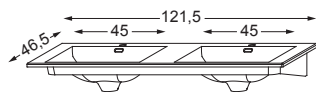

Garantie
5 ANS

Coloris
disponibles

noir brillant

blanc brillant

Photo non contractuelle

Photo non contractuelle

MEUBLE SOUS VASQUE 100 CM

Réf. Fournisseur	Réf. ORCAB	Désignation
115401/0826	033646	Meuble sous vasque 100 cm 2 tiroirs - noir brillant
115401/2424	033647	Meuble sous vasque 100 cm 2 tiroirs - blanc brillant

MEUBLE SOUS VASQUE 120 CM

Réf. Fournisseur	Réf. ORCAB	Désignation
115408/0826	033648	Meuble sous vasque 120 cm 2 tiroirs - noir brillant
115408/2424	033650	Meuble sous vasque 120 cm 2 tiroirs - blanc brillant