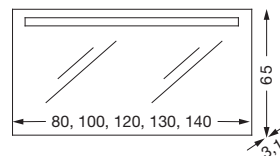

Garantie
5 ANS

Coloris
disponibles

noir brillant

blanc brillant

Photo non contractuelle

Photo non contractuelle

MEUBLE SOUS VASQUE 100 CM

Réf. Fournisseur	Réf. ORCAB	Désignation
115401/0826	033646	Meuble sous vasque 100 cm 2 tiroirs - noir brillant
115401/2424	033647	Meuble sous vasque 100 cm 2 tiroirs - blanc brillant

MEUBLE SOUS VASQUE 120 CM

Réf. Fournisseur	Réf. ORCAB	Désignation
115408/0826	033648	Meuble sous vasque 120 cm 2 tiroirs - noir brillant
115408/2424	033650	Meuble sous vasque 120 cm 2 tiroirs - blanc brillant

PLAN CÉRAMIQUE

Réf. Fournisseur	Réf. ORCAB	Désignation
551312	033644	Plan céramique L 100 simple vasque
551315	033645	Plan céramique L 120 double vasque

MIROIR DÉCO

Réf. Fournisseur	Réf. ORCAB	Désignation
902053	033665	Miroir reflet sens L 80 cm
902055	033666	Miroir reflet sens L 100 cm
902058	033667	Miroir reflet sens L 120 cm
902059	033668	Miroir reflet sens L 130 cm
902060	033669	Miroir reflet sens L 140 cm