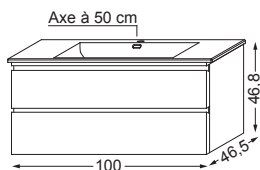

JANIJURA

Cachet distributeur

halo

Photo non contractuelle

Les + Produit

- Meuble en stock
- Garantie 5 ans (meuble)
- Fabrication française
- Plan céramique fin
- Finitions laques
- Fermetures amorties
- Faible profondeur (46 cm)
- Prise de main intégrée
- Miroir éclairage led avec fonction antibuée

Garantie
5 ANS

Coloris
disponibles

noir brillant

blanc brillant

Photo non contractuelle

Photo non contractuelle

MEUBLE SOUS VASQUE 100 CM

Réf. Fournisseur	Réf. ORCAB	Désignation
115401/0826	033646	Meuble sous vasque 100 cm 2 tiroirs - noir brillant
115401/2424	033647	Meuble sous vasque 100 cm 2 tiroirs - blanc brillant