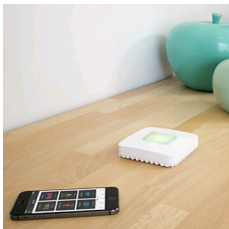

TYPE D'ALIMENTATION	BUS
TYPE D'AFFICHEUR	Tactile
TEMPÉRATURE DE FONCTIONNEMENT	0 à 50 °C
DIMENSIONS	H 148 x L 90 x P 34 mm
◇ BOÎTIER TECHNIQUE | QUANTITÉ : 1	
TEMPÉRATURE DE FONCTIONNEMENT	0 à 50 °C
DIMENSIONS	H 87.5 x L 65 x P 88.5 mm
Compléments Indispensables	
<u>SE 2100</u> Référence: 6300046	Sonde pour mesure de l'énergie solaire
<u>TYWATT 5100</u> Référence: 6110029	Emetteur d'impulsions pour compteur de gaz, d'eau ou de calories
<u>TYWATT 5200</u> Référence: 6110030	Indicateur de consommation énergie pour pompe à chaleur ou chaudière
<u>TYWATT 5300</u> Référence: 6110028	Emetteur débitmètre eau chaude

LABELS

ENRICHISSEZ VOTRE INSTALLATION,
ASSOCIEZ TYWATT 2000 AVEC :

TYDOM 1.0

Box Tydom et application domotique pour maison connectée Delta Dore