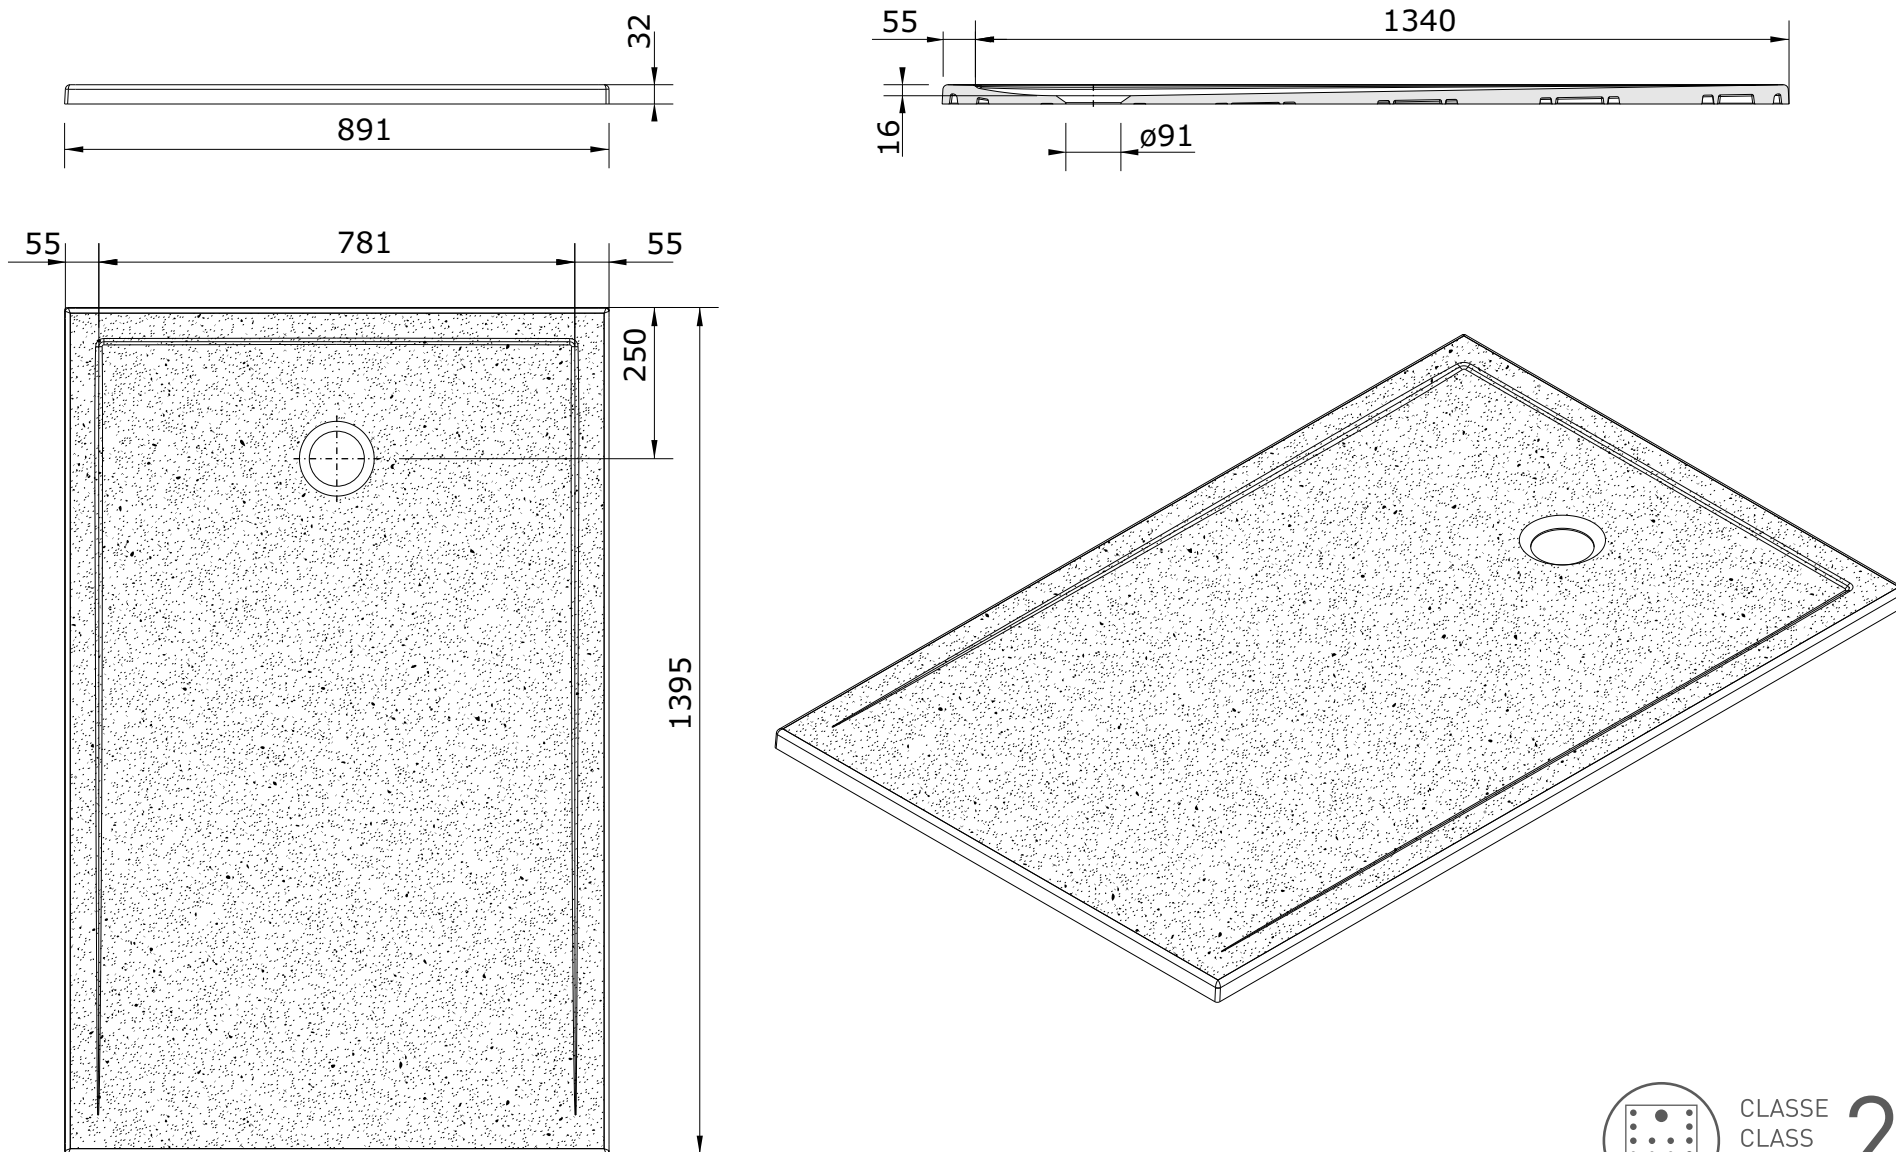

Stepin
cod.: 107642AD
ver.: 00

descrição: base de duche antiderrapante 140x90x3
description: 140x90x3 stepin anti-slip shower tray
description: receveur de douche antidérapant 140x90x3

sanindusa®

Os produtos apresentados seguem especificações técnicas internas da SANINDUSA.
As medidas apresentadas estão sujeitas às tolerâncias e variações naturais da cerâmica pelo que serão sempre orientativas.
Reservamos o direito de fazer alterações técnicas que permitam melhorar a funcionalidade dos nossos produtos, sem aviso prévio.