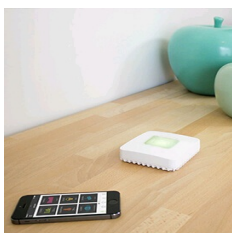

TYXIA 5610

 Ce produit remplace le TYXIA 4610

NOUVEAU

EQUIPEMENT SANS FIL POUR ÉCLAIRAGE CONNECTÉ OU INTERRUPTEUR CONNECTÉ

Les bénéfices d'utilisation du TYXIA 5610 :

- ◇ Transforme un éclairage simple existant en éclairage connecté commandable sans fil
- ◇ Sans travaux, il permet d'allumer ou d'éteindre via plusieurs commandes (interrupteur, télécommande, application smartphone...)
- ◇ Possibilité d'établir des scénarios d'éclairage en fonction de vos besoins
- ◇ Compatible avec tous types d'éclairages (LED, fluo compacte, halogène...)
- ◇ Compatible avec l'application maison connectée Tydom

Compléments Indispensables

Aucun produit complémentaire indispensable au bon fonctionnement du TYXIA 5610

LABELS

ENRICHISSEZ VOTRE INSTALLATION,
ASSOCIEZ TYXIA 5610 AVEC :

MDO GR TYXAL+

Micro détecteur
d'ouverture sans fil

TYDOM 1.0

Box Tydom et application
domotique pour maison
connectée Delta Dore

TYXIA 1410

Télécommande porte-clé

TYXIA 1700

Télécommande pour volets
roulants et éclairages