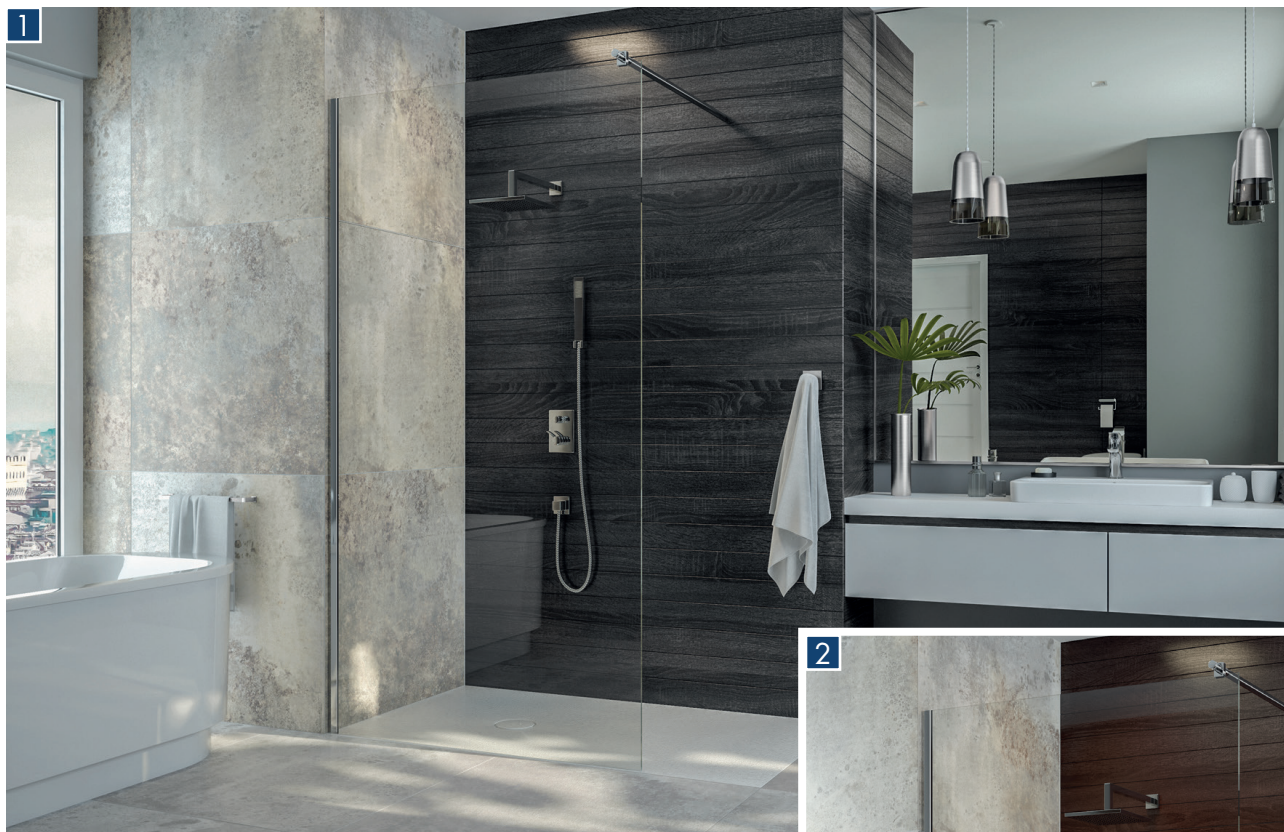

ADMINISTRATION DES VENTES

Tél : 01 60 71 66 41 | Fax : 01 60 71 66 49 | adv@leda.tm.fr

LEDA

OPEN 2

PAROI FIXE / H 200 cm

VITRAGE DE SÉCURITÉ ép. 8 mm – Transparent ou Sérigraphié, motif Opaque Central /
 Traitement Anticalcaire Glass Protect / PROFILÉ MURAL sans vis apparentes / Argent brillant /
 BARRE DE STABILISATION Murale, avec patène en bout de barre, fournie de série. Paroi réversible.