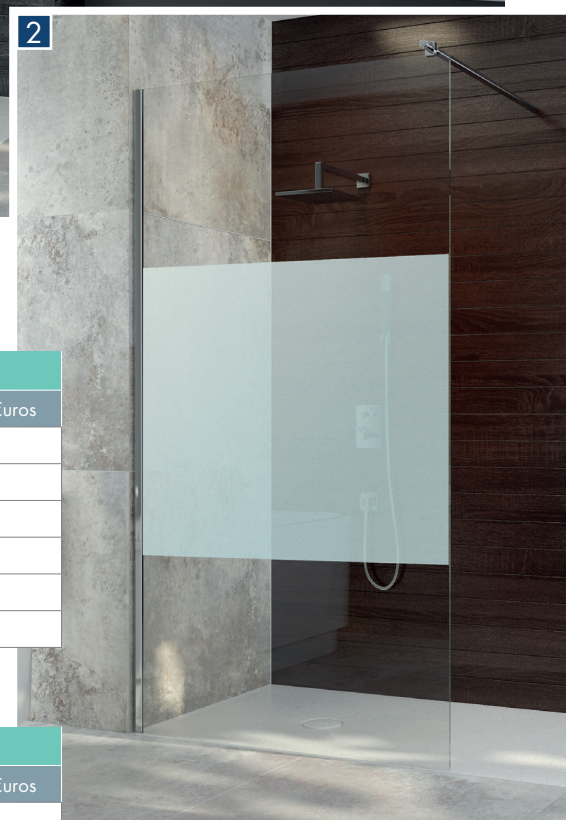

ADMINISTRATION DES VENTES

Tél : 01 60 71 66 41 | Fax : 01 60 71 66 49 | adv@leda.tm.fr

LEDA

OPEN 2

PAROI FIXE / H 200 cm

VITRAGE DE SÉCURITÉ ép. 8 mm – Transparent ou Sérigraphié, motif Opaque Central /
 Traitement Anticalcaire Glass Protect / PROFILÉ MURAL sans vis apparentes / Argent brillant /
 BARRE DE STABILISATION Murale, avec patène en bout de barre, fournie de série. Paroi réversible.