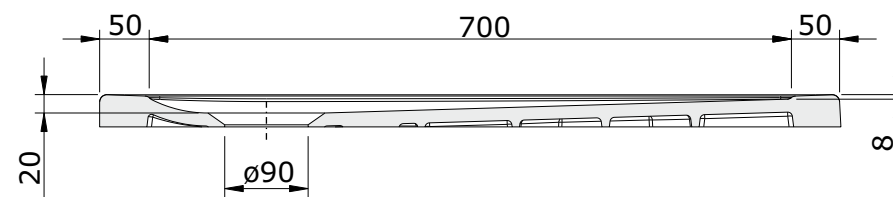

Stepin
cod.: 107520AD
ver.: 00

descrição: base de duche antiderrapante 80x80x3.5
description: 80x80x3.5 anti-slip shower tray
description: receveur de douche antidérapant 80x80x3.5

sanindusa®

CLASSE
CLASS
CLASE **2**

Os produtos apresentados seguem especificações técnicas internas da SANINDUSA.
As medidas apresentadas estão sujeitas às tolerâncias e variações naturais da cerâmica pelo que serão sempre orientativas.
Reservamos o direito de fazer alterações técnicas que permitam melhorar a funcionalidade dos nossos produtos, sem aviso prévio.

The presented products follow technical specifications from SANINDUSA.
The dimensions of the pieces are subject to natural ceramic tolerances and variations and will be always orientative.
We reserve the right to introduce technical improvements in our products without previous advice.