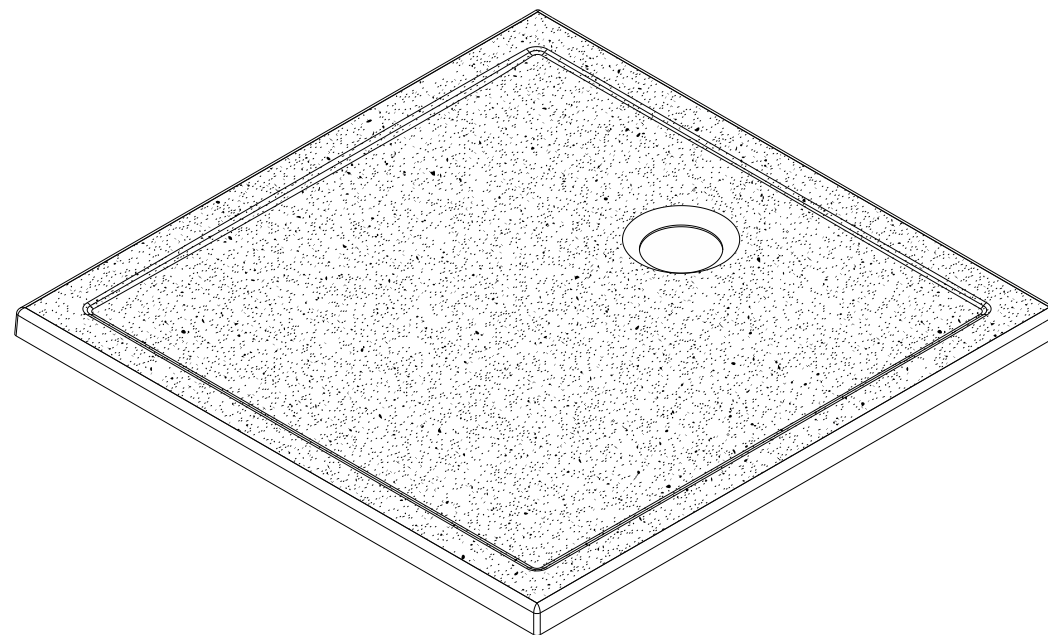

Stepin
cod.: 107520AD
ver.: 00

descrição: base de duche antiderrapante 80x80x3.5
description: 80x80x3.5 anti-slip shower tray
description: receveur de douche antidérapant 80x80x3.5

sanindusa®

CLASSE
CLASS
CLASE **2**