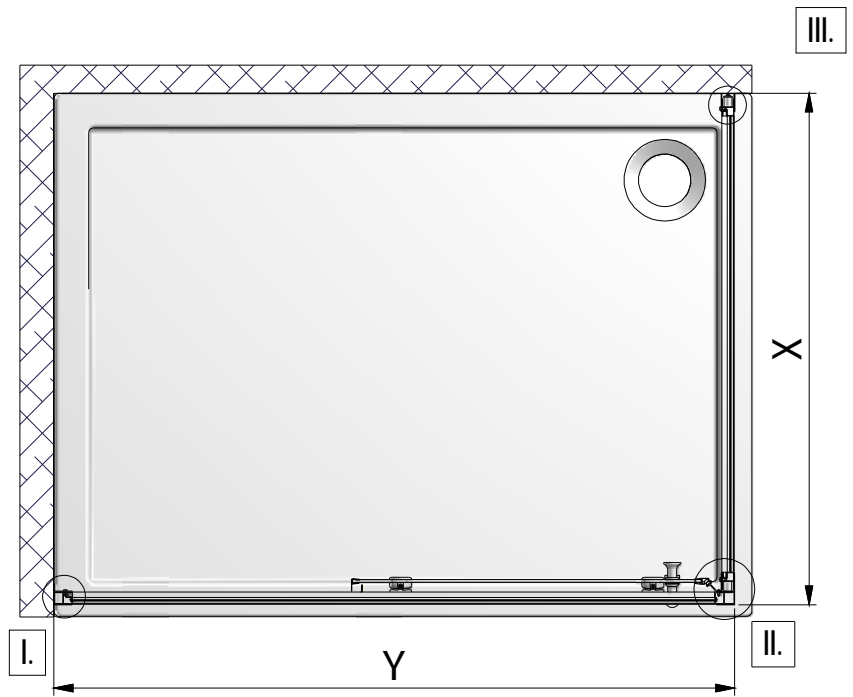

EI CL2 + EI FIX

Respektieren Sie die Mindestgröße 39,5mm !
Nicht überschritten werden !
Respect the minimum size 39,5 mm !
Not to be exceeded !
Respected la taille minimale 39,5 mm !
Ne pas dépasser !

	X (MIN-MAX)	Y (MIN-MAX)
700	679-705	-
750	729-765	-
800	779-805	-
900	879-905	-
1000	979-1005	970-1005
1200		1170-1205
1400		1370-1405
1600		1570-1605