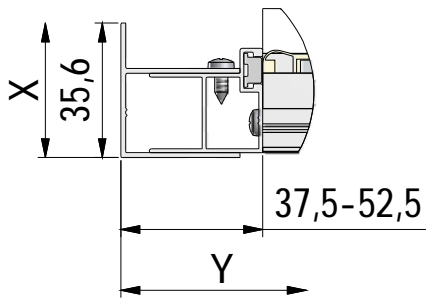

# EQUI

EI FIX - 2015/01/20

Rev.:05

MA2473

EI PIV + EI FIX

EI 2BT + EI FIX

Respektieren Sie die Mindestgröße 39,5mm !  
 Nicht überschritten werden !  
 Respect the minimum size 39,5 mm !  
 Not to be exceeded !  
 Respecter la taille minimale 39,5 mm !  
 Ne pas dépasser !

# EI CL2 + EI FIX

Respektieren Sie die Mindestgröße 39,5mm !  
 Nicht überschritten werden !  
 Respect the minimum size 39,5 mm !  
 Not to be exceeded !  
 Respected la taille minimale 39,5 mm !  
 Ne pas dépasser !