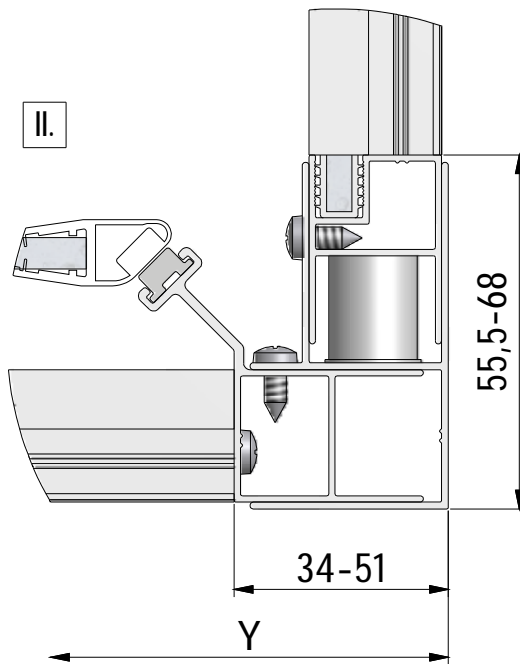

# EQUI

EI FIX - 2015/01/20

Rev.:05

MA2473

EI PIV + EI FIX

EI 2BT + EI FIX

Respektieren Sie die Mindestgröße 39,5mm !  
 Nicht überschritten werden !  
 Respect the minimum size 39,5 mm !  
 Not to be exceeded !  
 Respecter la taille minimale 39,5 mm !  
 Ne pas dépasser !

# EI CL2 + EI FIX

Respektieren Sie die Mindestgröße 39,5mm !  
 Nicht überschritten werden !  
 Respect the minimum size 39,5 mm !  
 Not to be exceeded !  
 Respected la taille minimale 39,5 mm !  
 Ne pas dépasser !