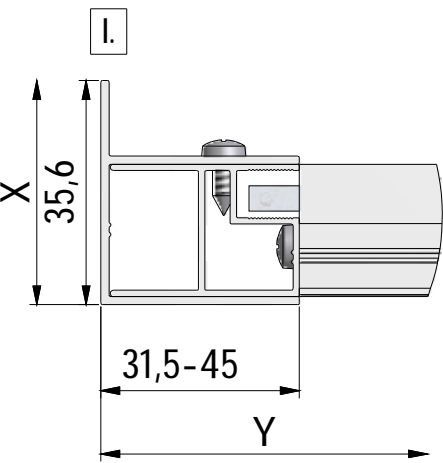

# EQUI

EI FIX - 2015/01/20

Rev.:05

MA2473

EI PIV + EI FIX

EI 2BT + EI FIX

Respektieren Sie die Mindestgröße 39,5mm !  
 Nicht überschritten werden !  
 Respect the minimum size 39,5 mm !  
 Not to be exceeded !  
 Respecter la taille minimale 39,5 mm !  
 Ne pas dépasser !

# EI CL2 + EI FIX

Respektieren Sie die Mindestgröße 39,5mm !  
 Nicht überschritten werden !  
 Respect the minimum size 39,5 mm !  
 Not to be exceeded !  
 Respected la taille minimale 39,5 mm !  
 Ne pas dépasser !