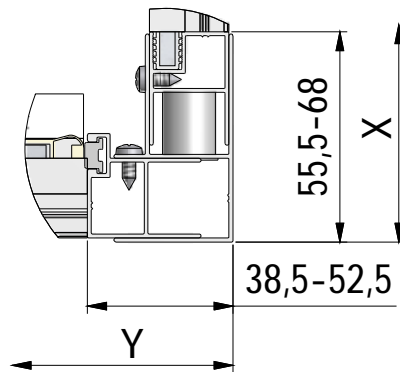

# EQUI

EI FIX - 2015/01/20

Rev.:05

MA2473

EI PIV + EI FIX

EI 2BT + EI FIX

Respektieren Sie die Mindestgröße 39,5mm !  
 Nicht überschritten werden !  
 Respect the minimum size 39,5 mm !  
 Not to be exceeded !  
 Respecter la taille minimale 39,5 mm !  
 Ne pas dépasser !

# EI CL2 + EI FIX

Respektieren Sie die Mindestgröße 39,5mm !  
 Nicht überschritten werden !  
 Respect the minimum size 39,5 mm !  
 Not to be exceeded !  
 Respected la taille minimale 39,5 mm !  
 Ne pas dépasser !