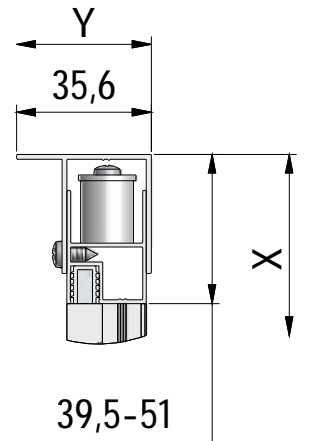

# EQUI

EI FIX - 2015/01/20

Rev.:05

MA2473

EI PIV + EI FIX

EI 2BT + EI FIX

Respektieren Sie die Mindestgröße 39,5mm !  
 Nicht überschritten werden !  
 Respect the minimum size 39,5 mm !  
 Not to be exceeded !  
 Respecter la taille minimale 39,5 mm !  
 Ne pas dépasser !

# EI CL2 + EI FIX

Respektieren Sie die Mindestgröße 39,5mm !  
 Nicht überschritten werden !  
 Respect the minimum size 39,5 mm !  
 Not to be exceeded !  
 Respected la taille minimale 39,5 mm !  
 Ne pas dépasser !