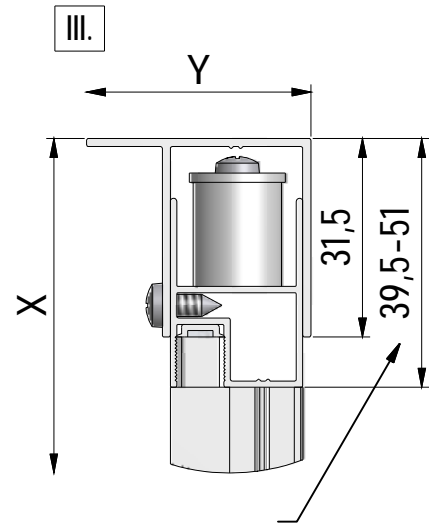

# EQUI

EI FIX - 2015/01/20

Rev.:05

MA2473

EI PIV + EI FIX

EI 2BT + EI FIX

Respektieren Sie die Mindestgröße 39,5mm !  
 Nicht überschritten werden !  
 Respect the minimum size 39,5 mm !  
 Not to be exceeded !  
 Respecter la taille minimale 39,5 mm !  
 Ne pas dépasser !

# EI CL2 + EI FIX

Respektieren Sie die Mindestgröße 39,5mm !  
 Nicht überschritten werden !  
 Respect the minimum size 39,5 mm !  
 Not to be exceeded !  
 Respected la taille minimale 39,5 mm !  
 Ne pas dépasser !