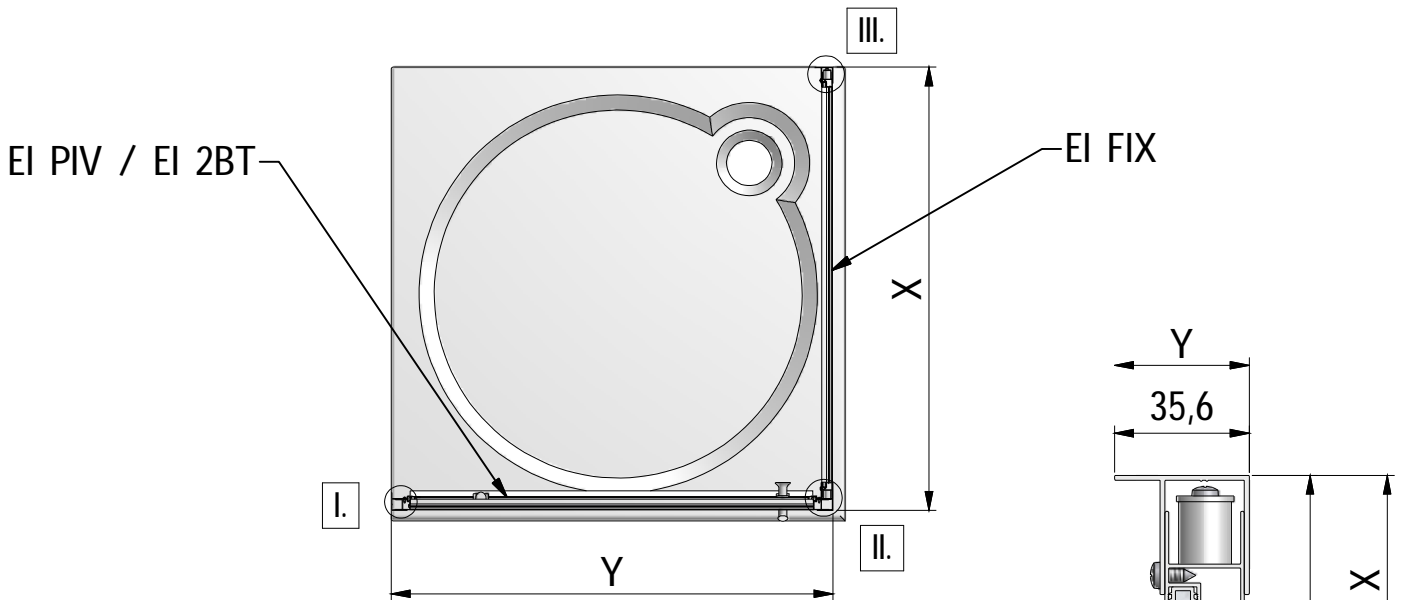

# EQUI

EI FIX - 2015/01/20

Rev.:05

MA2473

EI PIV + EI FIX

EI 2BT + EI FIX

Respektieren Sie die Mindestgröße 39,5mm !  
 Nicht überschritten werden !  
 Respect the minimum size 39,5 mm !  
 Not to be exceeded !  
 Respecter la taille minimale 39,5 mm !  
 Ne pas dépasser !