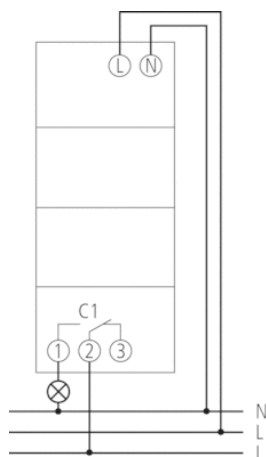

Schémas de raccordement