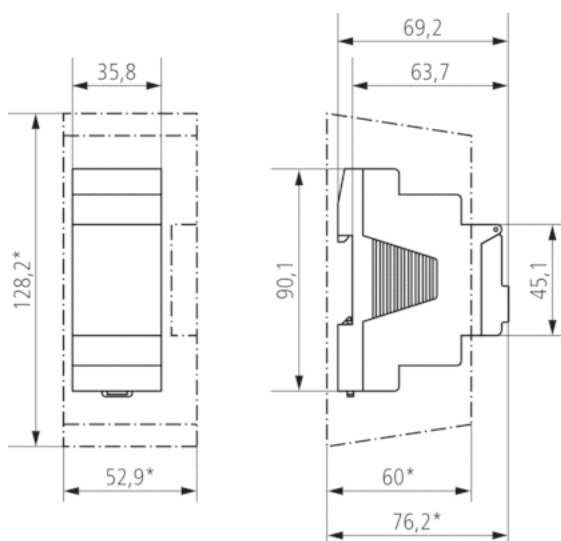

Plans d'encombrement

Accessoires

Bluetooth OBELISK top3

- Réf.: 9070130
  Détails ▶ www.theben.de

Cache-borne 35 mm

- Réf.: 9070064
  Détails ▶ www.theben.de

Kit de programmation OBELISK top2/3

- Réf.: 9070409
  Détails ▶ www.theben.de

Carte mémoire OBELISK top2

- Réf.: 9070404
  Détails ▶ www.theben.de

Bride pour montage encastré

- Réf.: 9070001
  Détails ▶ www.theben.de