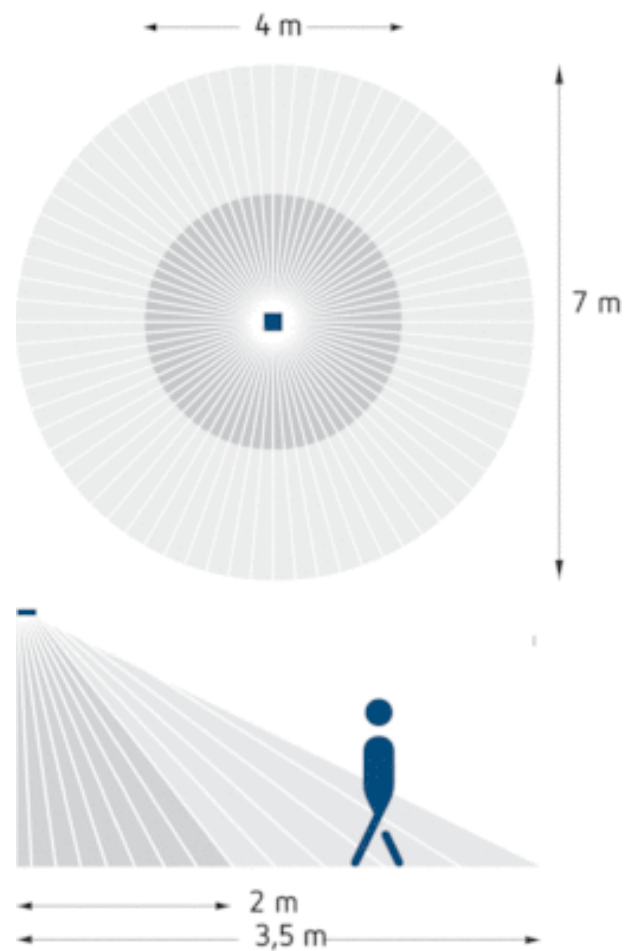

Caractéristiques techniques

Tension d'alimentation	230 V CA
Fréquence	50 – 60 Hz
Consommation stand-by	~0,5 W
Mesure de lumière	Mesure de lumière mixte
Nombre de canaux	1
Type de montage	Montage au plafond
Plage de réglage	10 – 2000 lx
Couverture angulaire	360°
Hauteur de montage	2 – 3 µm
Temporisation lumière	5 s-30 min
Charge de lampe à incandescence	2000 W
Charge de tubes fluorescents (compensés en série), à compensation parallèle	900 VA 100 µF
Lampe LED < 2 W	35 W
Lampe LED 2-8 W	400 W
Lampe LED > 8 W	400 W
Éclairage	Lampes à incandescence/lampes à halogène, Lampes à fluorescence, Lampes fluocompactes, LEDs
Température ambiante	+0 °C ... +45 °C
Classe de protection	II
Indice de protection	IP 44 (Capteur), IP 20 (partie puissance)

Schémas de raccordement

Zone de détection

Hauteur de montage (A)	Zone frontale (r)	Zone transversale (t)
2,5 m	4 m	7 m

Plans d'encombrement

Sélection du produit

Canal	Couverture angulaire	Couleur	Type	Réf.
Lumière	360°	Blanc	LUXA 103-100 DE WH	