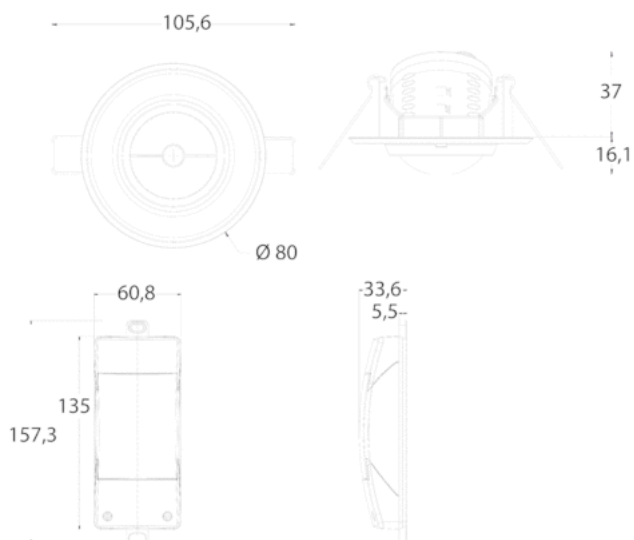

Caractéristiques techniques

Tension d'alimentation	230 V CA
Fréquence	50 – 60 Hz
Consommation stand-by	~0,5 W
Mesure de lumière	Mesure de lumière mixte
Nombre de canaux	1
Type de montage	Montage au plafond
Plage de réglage	10 – 2000 lx
Couverture angulaire	360°
Hauteur de montage	2 – 3 µm
Temporisation lumière	5 s-30 min
Charge de lampe à incandescence	2000 W
Charge de tubes fluorescents (compensés en série), à compensation parallèle	900 VA 100 µF
Lampe LED < 2 W	35 W
Lampe LED 2-8 W	400 W
Lampe LED > 8 W	400 W
Éclairage	Lampes à incandescence/lampes à halogène, Lampes à fluorescence, Lampes fluocompactes, LEDs
Température ambiante	+0 °C ... +45 °C
Classe de protection	II
Indice de protection	IP 44 (Capteur), IP 20 (partie puissance)

Schémas de raccordement

Zone de détection

Hauteur de montage (A)	Zone frontale (r)	Zone transversale (t)
2,5 m	4 m	7 m

Plans d'encombrement

Sélection du produit

Canal	Couverture angulaire	Couleur	Type	Réf.
Lumière	360°	Blanc	LUXA 103-100 DE WH	