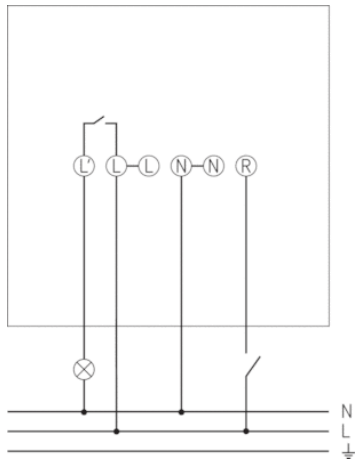

Description des fonctions

- Détecteur de mouvement (PIR)
- Commande automatique de l'éclairage en fonction de la présence et de la luminosité
- 1 canal
- Appareil à encastrer dans des faux plafonds
- Mesure de lumière mixte idéale pour commander des lampes fluorescentes, à incandescence et à halogène
- Commutation au passage par zéro pour charges élevées et protection des contacts
- Fixation simple grâce à des pinces de serrage
- Système constitué d'une Power-Box et d'un capteur avec câble de raccordement enfichable
- Grand bornier favorisant un montage rapide
- Montage d'une seule main du socle avec vis imperdables
- Mise en service immédiate possible grâce aux pré-réglages en usine
- Modification involontaire des réglages impossible grâce à la protection des éléments de réglage par le cache
- Seuil de luminosité et temporisation à l'extinction réglables
- Réduction possible de la sensibilité en limitant la zone de détection
- Fonction impulsions
- Fonction de test pour contrôler la zone de détection

Schémas de raccordement

Zone de détection

Hauteur de montage (A)	Zone frontale (r)	Zone transversale (t)
2,5 m	4 m	7 m

Plans d'encombrement

Sélection du produit

Canal	Couverture angulaire	Couleur	Type	Réf.
Lumière	360°	Blanc	LUXA 103-100 DE WH	