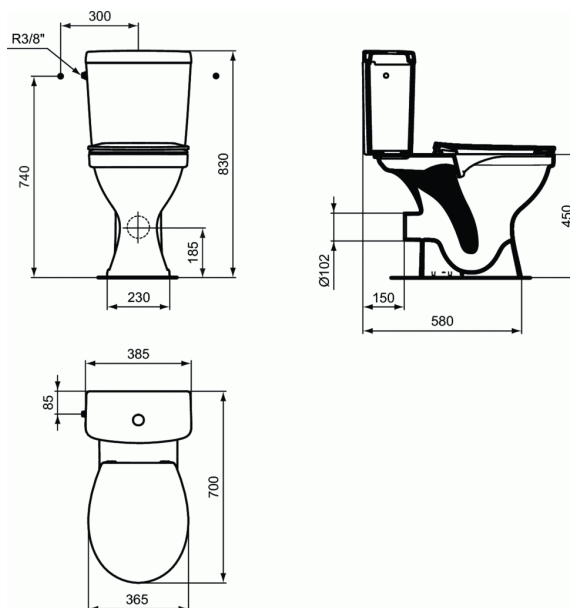

ULYSSE

Pack WC surélevé sans bride

Pack WC surélevé sans bride

Pack WC "Prêt à poser" avec abattant - SH - Alimentation latérale

Cuvette surélevée sans bride sortie horizontale en porcelaine vitrifiée

Hauteur d'assise 45 cm hors abattant, 47 cm avec abattant
Abattant thermodur (en urea). Fixation par le dessus.

Charnières inox

Fournie avec kit de fixations au sol.

Réservoir en porcelaine vitrifiée

Alimentation latérale (sur le côté), silencieux, certifié NF classe acoustique 1, soupape à double chasse 3/6 l, ensemble de fixations cuvette/réservoir

Dimensions de l'ensemble 70 x 38,5 cm

Poids : 32 kg

FINITIONS*

01

* 01 = Blanc (01)

NORMES ET ENVIRONNEMENT