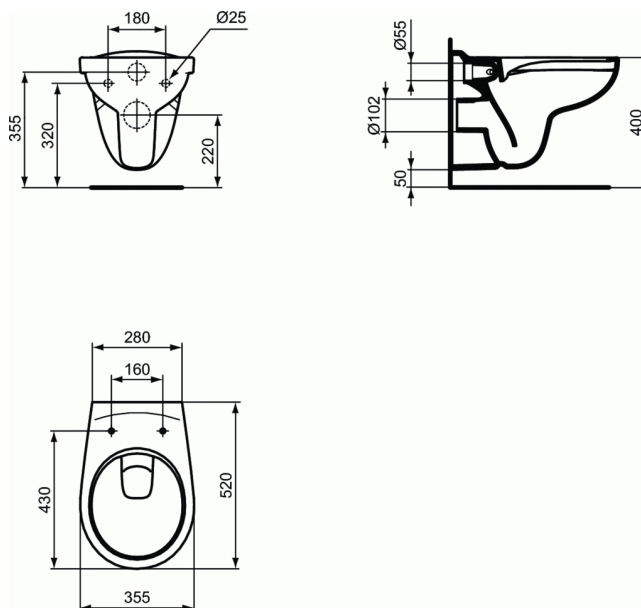

ULYSSE

Cuvette suspendue sans bride

Cuvette suspendue sans bride

52 x 35,5 cm

En porcelaine vitrifiée

Chasse directe

Alimentation indépendante

Poids : 14 kg

A monter avec paire de tire-fonds à sceller non fournis ou bâti-support seul à encastrer ou bâti-support/réservoir

FINITIONS*

01

* 01 = Blanc (01)