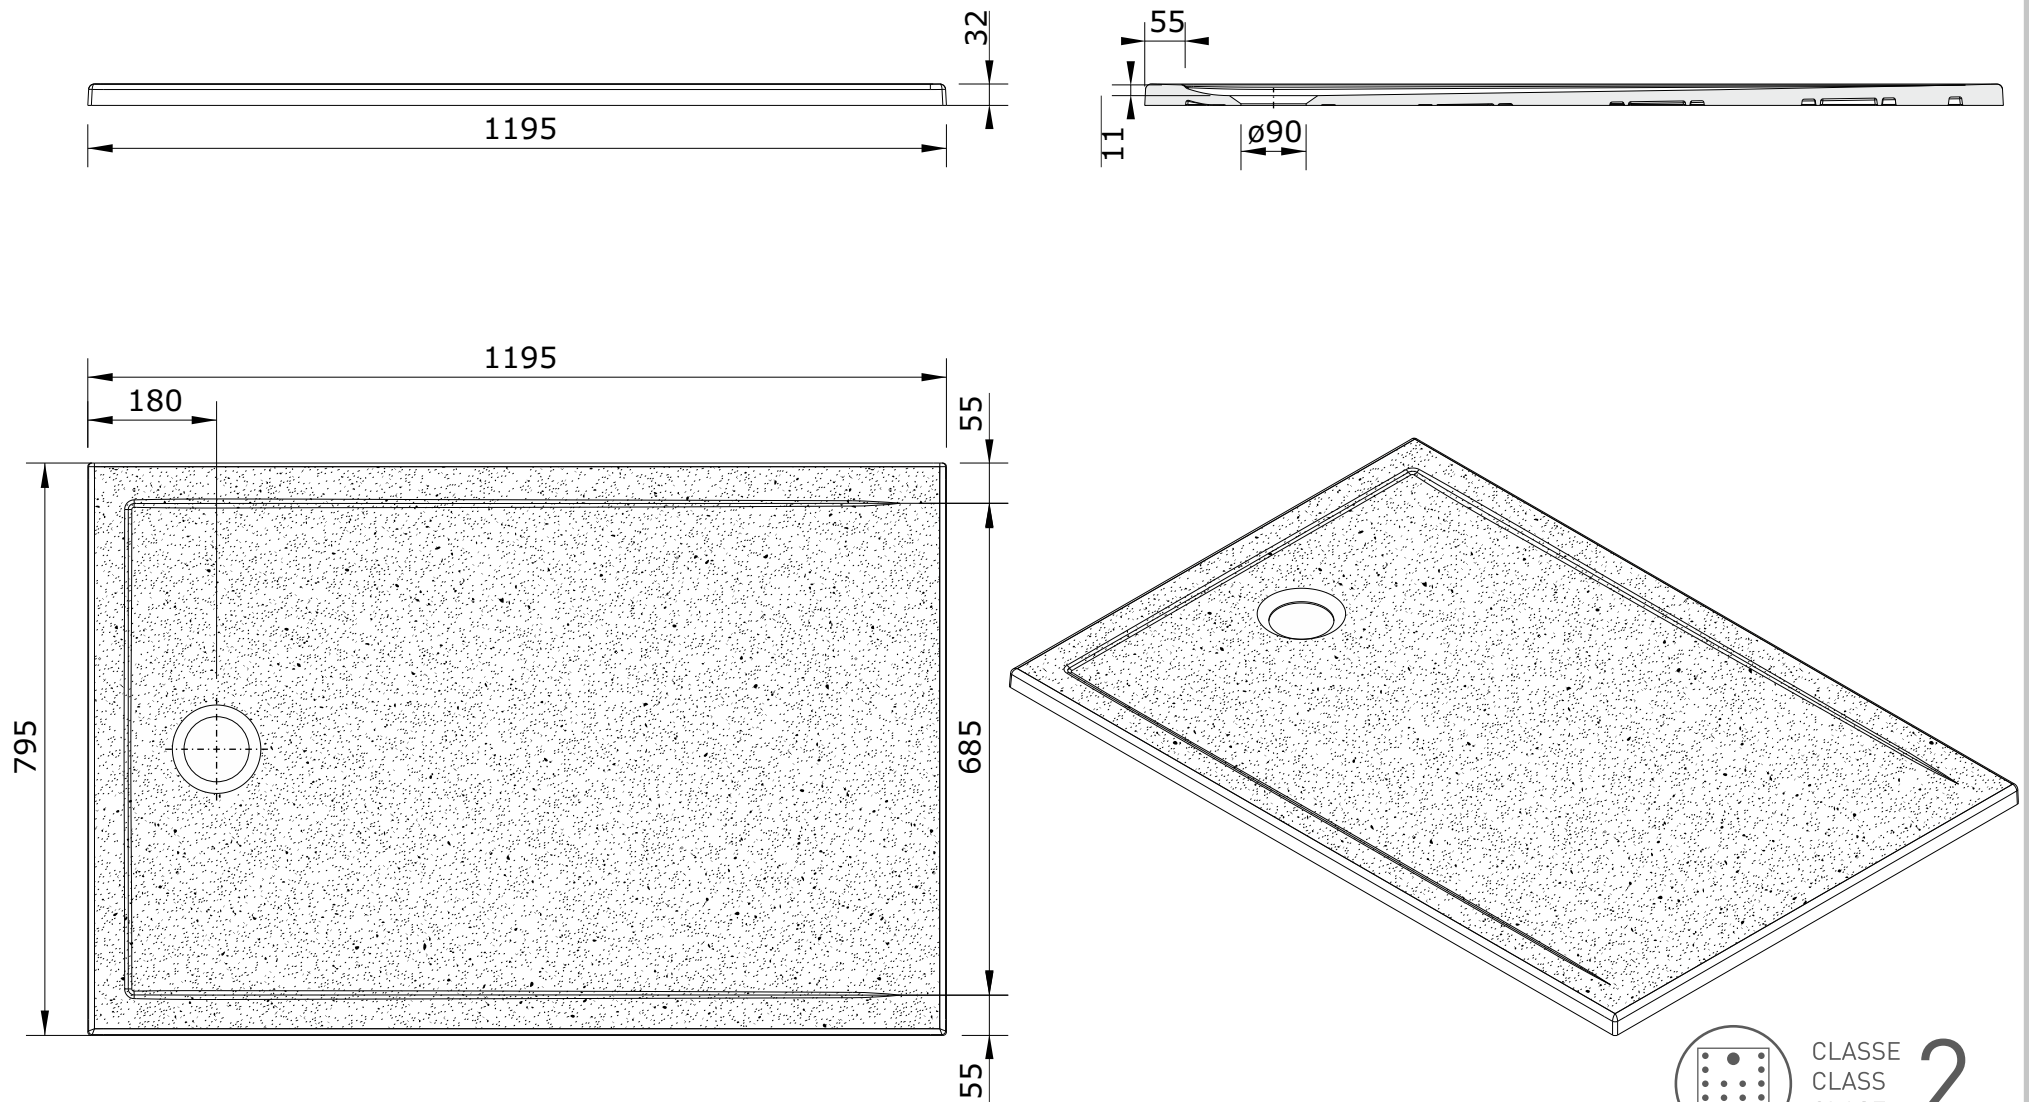

Stepin
cod.: 107552AD
ver.: 00

descrição: base de duche antiderrapante 120x80x3
description: 120x80x3 anti-slip shower tray
description: receveur de douche antidérapant 120x80x3

sanindusa®

Os produtos apresentados seguem especificações técnicas internas da SANINDUSA.
As medidas apresentadas estão sujeitas às tolerâncias e variações naturais da cerâmica pelo que serão sempre orientativas.
Reservamos o direito de fazer alterações técnicas que permitam melhorar a funcionalidade dos nossos produtos, sem aviso prévio.

The presented products follow technical specifications from SANINDUSA.
The dimensions of the pieces are subject to natural ceramic tolerances and variations and will be always orientative.
We reserve the right to introduce technical improvements in our products without previous advice.