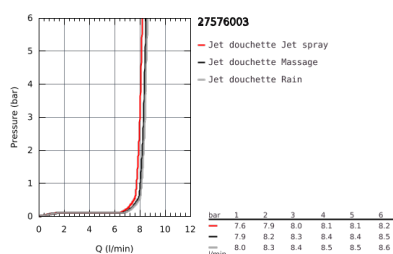

27 576 003 TEMPESTA CUBE 110 ENSEMBLE DE DOUCHE 3 JETS AVEC BARRE

DESCRIPTION DU PRODUIT

- Couleur: Chromé
- Composé de :
 - Douchette Tempesta Cube 110 (27 574)
 - Barre de douche 600 mm (27 523 000)
 - Flexible Relaxaflex 1750 mm (28 154 001)
 - Tablette GROHE EasyReach (26 770)
- GROHE Économie d'eau Consommation d'eau réduite, jet parfait
- GROHE Sélection facile - Tourner simplement le bouton pour profiter du jet souhaité
- GROHE DreamSpray débit d'eau uniforme pour tous les types de jets
- GROHE Brilliance Longue Durée : Brilliance éclatante année après année
- GROHE FastFixation : fixation supérieure réglable en hauteur pour ajustement sur des trous existants
- Curseur coulissant et pivotant
- Procédé anti-calcaire SpeedClean
- Conduits d'eau internes, longévité maximale
- ShockProof anneau en silicone protecteur en cas de chute
- maximum flow rate (at 3 bar): 7.4 l/min
- Gamme GROHE Professional

Pure Freude
an Wasser

27 576 003 TEMPESTA CUBE 110 ENSEMBLE DE DOUCHE 3 JETS AVEC BARRE

PIÈCES DÉTACHÉES, novembre 2021 – now

- 1: Embout de barre (N ° de commande 48607000)
- 2: Curseur (N ° de commande 48609000)
- 3: Embout de barre (N ° de commande 48608000)
- 4: Filtre (N ° de commande 0700200M)
- 5: Tablette GROHE EasyReach (N ° de commande 26770001)
- 6: Câble d'épaisseur (N ° de commande 48543001)*