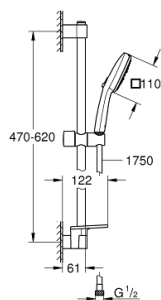

27 576 003 TEMPESTA CUBE 110 ENSEMBLE DE DOUCHE 3 JETS AVEC BARRE

DESCRIPTION DU PRODUIT

- Couleur: Chromé
- Composé de :
 - Douchette Tempesta Cube 110 (27 574)
 - Barre de douche 600 mm (27 523 000)
 - Flexible Relaxaflex 1750 mm (28 154 001)
 - Tablette GROHE EasyReach (26 770)
- GROHE Économie d'eau Consommation d'eau réduite, jet parfait
- GROHE Sélection facile - Tourner simplement le bouton pour profiter du jet souhaité
- GROHE DreamSpray débit d'eau uniforme pour tous les types de jets
- GROHE Brilliance Longue Durée : Brilliance éclatante année après année
- GROHE FastFixation : fixation supérieure réglable en hauteur pour ajustement sur des trous existants
- Curseur coulissant et pivotant
- Procédé anti-calcaire SpeedClean
- Conduits d'eau internes, longévité maximale
- ShockProof anneau en silicone protecteur en cas de chute
- maximum flow rate (at 3 bar): 7.4 l/min
- Gamme GROHE Professional

Pure Freude
an Wasser

27 576 003 TEMPESTA CUBE 110 ENSEMBLE DE DOUCHE 3 JETS AVEC BARRE

PIÈCES DÉTACHÉES, novembre 2021 – now

- 1: Embout de barre (N ° de commande 48607000)
- 2: Curseur (N ° de commande 48609000)
- 3: Embout de barre (N ° de commande 48608000)
- 4: Filtre (N ° de commande 0700200M)
- 5: Tablette GROHE EasyReach (N ° de commande 26770001)
- 6: Câble d'épaisseur (N ° de commande 48543001)*