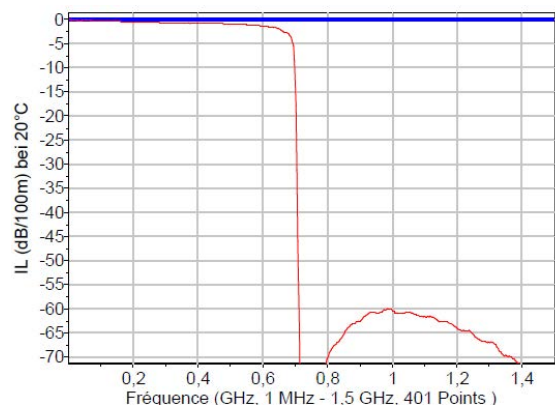

AXIFILEXT48

FILTRE DE MAT LTE CANAL 48

* Antenne et cordon vendus séparément

APPLICATIONS

Ce filtre TNT évite les perturbations causées par les fréquences de la téléphonie LTE en 4G & 5G au-delà du canal 48 (694 MHz).

2 utilisations possibles :

- **Lorsqu'une région bascule en zone 21-48, dans les logements anciens :** l'AXIFILEXT48 permet de filtrer au canal 48 sur une ancienne antenne 21/60. Il évite ainsi les futures perturbations des antennes GSM 4G&5G.
- **Dans les logements neufs en zone 21-48 :** l'AXIFILEXT48 permet de filtrer au canal 48 sur une antenne 21/48. Il améliore la protection vis à vis des perturbations des antennes GSM 4G&5G.

SPÉCIFICATIONS TECHNIQUES

Boîtier de mât étanche pour utilisation intérieure ou extérieure

Fixation par collier auto-serrant

Pertes de passages 0 à 694Mhz : <6 dB

Réjection : 60 dB

Connecteur F

REFERENCE

REFERENCE	DESCRIPTION	POIDS	CONDITIONNEMENT	DIMENSIONS
AXIFILEXT48	FILTRE DE MAT LTE CANAL 48	250 g	Unitaire	Long x Larg x Ht : 122 x 78 x 33 mm Sans boîtier étanche: 62 x 37 x 17 mm