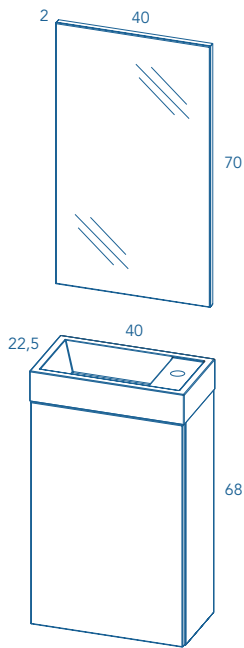

Royo®

YOUNG COLLECTION

Pack 40, 1P.
Blanc

Pack 40, 1P.
Wengué

YOUNG - FICHE TECHNIQUE

YOUNG

Pack 40

Profondeur 22,5  

Pack 1P.

 RÉF.
125333

 RÉF.
125331

 RÉF.
125332

 RÉF.
125329

 RÉF.
125330

Meuble + plan vasque est contenu dans la boîte.

 74,5 x 27 x 42,5 cm

MIROIR

RÉF.

40

125334

Finitions

 SONOMA

 WENGUÉ

 BLANC

 ANTHRACITE

 NOIR

Iconographie / Nomenclature

Plan vasque céramique

Ouverture / fermeture push

Mélamine

Laqué haute brillance

RÉF.