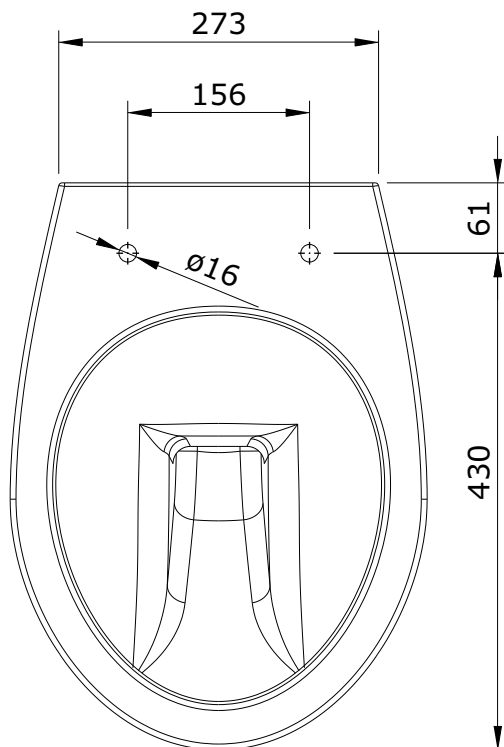

Cetus
cod.: 110042
ver.: 04

descrição: sanita suspensa 48
description: 48 Wall mounted wc
description: cuvette suspendue 48

sanindusa®

Os produtos apresentados seguem especificações técnicas internas da SANINDUSA.
As dimensões são meramente indicativas.