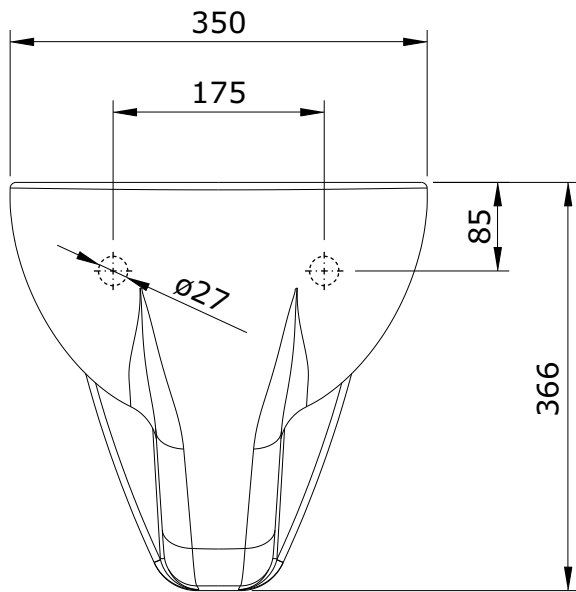

Cetus
cod.: 110042
ver.: 04

descrição: sanita suspensa 48
description: 48 Wall mounted wc
description: cuvette suspendue 48

sanindusa®

Os produtos apresentados seguem especificações técnicas internas da SANINDUSA.
As dimensões são meramente indicativas.