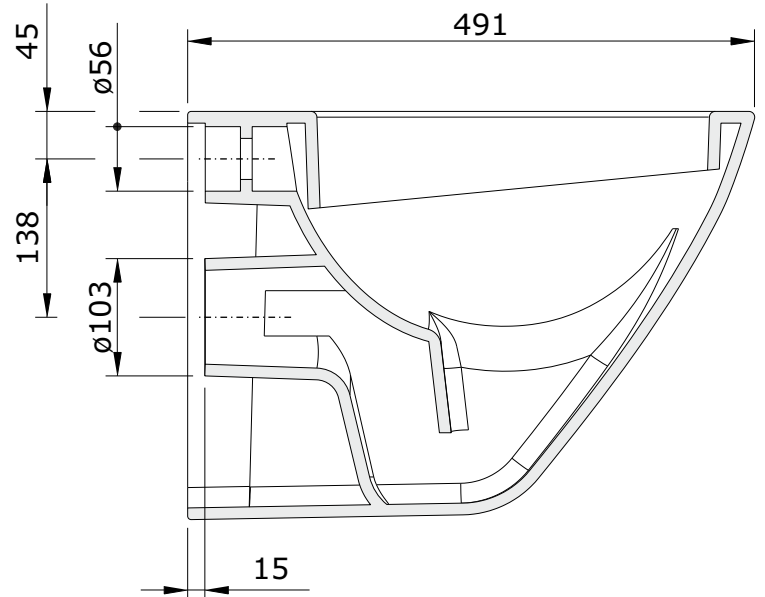

Cetus
cod.: 110042
ver.: 04

descrição: sanita suspensa 48
description: 48 Wall mounted wc
description: cuvette suspendue 48

sanindusa®

Os produtos apresentados seguem especificações técnicas internas da SANINDUSA.
As dimensões são meramente indicativas.