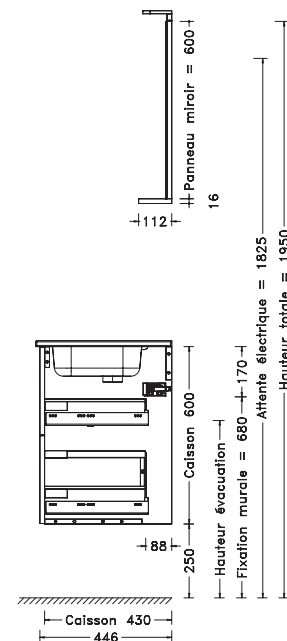

Mémo technique