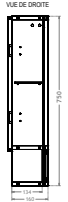

Noir Mat

Bleu Cosmique

Vert Niagara

Divaro Rose Vintage

Plan vasque céramique

Les + techniques

- Prof. 460 x Ép. 20 mm
- Coloris blanc

Dimensions	Dimensions des cuves
L91 cm - cuve droite ou gauche	L410 mm x P265 mm x H130 mm
L91 cm - cuve centrée	L460 mm x P265 mm x H130 mm
L121 cm - cuve centrée	L460 mm x P265 mm x H130 mm
L121 cm - 2 cuves	L435 mm x P265 mm x H130 mm

Tolérances générales du plan vasque

TPOLOGIE	Plan vasque Céramique
Planéité	inférieure à 3 mm
Rectitude	inférieure à 2 mm
Dimensionnelle	0 / +3 mm

Accessoires

Les + techniques

- Lot de 2 pieds H250 mm, réglables (+/- 15mm) - Métal noir mat
- Porte-serviettes - Métal noir mat

Applique Leds

Les + techniques

- L30 cm - 6W - Classe II IP 44 - Lumière du jour
- Coloris Noir Mat

Étiquetage énergénique de l'éclairage

Armoire de toilette

L90 cm

Les + techniques

- 2 portes miroirs asymétriques 2/3 - 1/3 (1 porte L597 mm, 1 porte L297 mm).
- Réversibles droite ou gauche.
- Prise intégrée Classe II IP44 (montée en haut à droite de série)

Noir Mat

Chêne Halifax Naturel

Colonne

L 30 cm - 1 porte 1 tiroir

Les + techniques

- H. 1500 mm - Prof. 346 mm
- 3 tablettes verre ép. 6 mm
- 1 porte H1200 mm, réversible droite ou gauche, à fermeture progressive. Poignée métal noir mat, L400 mm incluse.
- 1 tiroir H300 mm avec réhausse et à sortie totale pour une fermeture progressive. Poignée métal noir mat, L200 mm incluse.