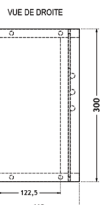

Les + techniques

- H. 300 mm - Prof. 160 mm