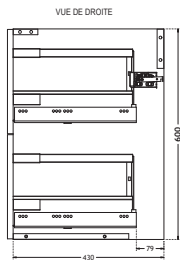

Noir Mat

Chêne Halifax Naturel

Sous-vasque L90 cm - 2 coulissants

Les + techniques

- H. 600 mm - Prof. 450 mm
- 2 coulissants, poignées L40 cm
- 3 boîtes range-cosmétiques intégrées
- Coulisses gris Orion, double paroi à sortie totale avec amortisseur de fin de course pour une fermeture silencieuse.
- Tiroir haut avec «U» centré ou «U» à gauche pour passage du siphon. Tiroir du bas avec réhausse pour un rangement optimisé.
- Compatible avec le plan vasque céramique, L90 cm cuve à gauche ou cuve centrée.

Blanc Brillant HG

Noir Mat

Chêne Halifax Naturel

Module sous-vasque L30 cm - 2 tiroirs

Les + techniques

- H. 600 mm - Prof. 450 mm
- 2 coulissants, poignées L20 cm
- Coulisses gris Orion, double paroi à sortie totale avec amortisseur de fin de course pour une fermeture silencieuse.
- Tiroirs avec réhausse pour un rangement optimisé.

Noir Mat

Bleu Cosmique

Vert Niagara

Divaro Rose Vintage

Plan vasque céramique

Les + techniques

- Prof. 460 x Ép. 20 mm
- Coloris blanc

Dimensions	Dimensions des cuves
L91 cm - cuve droite ou gauche	L410 mm x P265 mm x H130 mm
L91 cm - cuve centrée	L460 mm x P265 mm x H130 mm
L121 cm - cuve centrée	L460 mm x P265 mm x H130 mm
L121 cm - 2 cuves	L435 mm x P265 mm x H130 mm