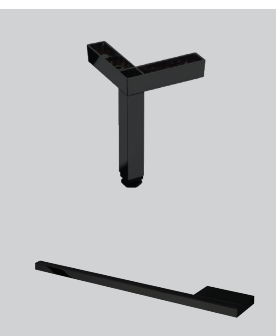

Accessoires

Les + techniques

- Lot de 2 pieds H250 mm, réglables (+/- 15mm) - Métal noir mat
- Porte-serviettes - Métal noir mat