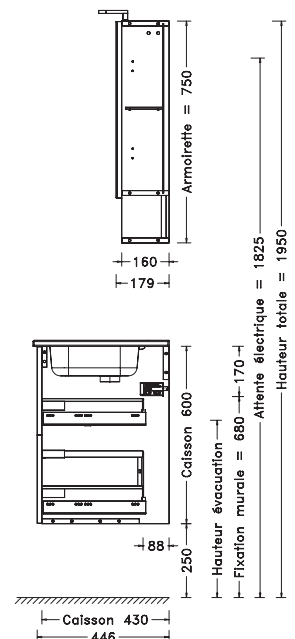

Zoom

Mémo technique

+ Produit :

La possibilité d'ajouter, en option, une tablette sous le miroir. Ayez à portée de main, vos produits du quotidien.

On aime :

- ◆ Les plages de dépose sur la droite ou la gauche.
- ◆ L'originalité du miroir avec ses angles hauts arrondis.
- ◆ Les tiroirs bas, très fonctionnels avec les côtés réhaussés pour une solution de rangement optimale.
- ◆ La colonne grande profondeur pour un maximum de capacité.
- ◆ L'armoire de toilette aux dimensions généreuses.

**Ensemble L90 cm - 1 cuve à droite
4 tiroirs - Chêne Halifax Naturel et Vert Niagara**

+ Produit :

Prise de courant intégrée dans l'armoire de toilette.

Mémo technique

**Ensemble L90 cm - 1 cuve à gauche
3 tiroirs, 1 niche - Chêne Halifax Naturel et Bleu Cosmique**

Zoom

Nouveau

+ Produit :

3 boîtes range-cosmétiques intégrées de série dans le meuble sous-vasque.

Sous-vasque L60 cm - 2 coulissants

Les + techniques

- H. 600 mm - Prof. 450 mm
- 2 coulissants, poignées L40 cm
- 3 boîtes range-cosmétiques intégrées
- Coulisses gris Orion, double paroi à sortie totale avec amortisseur de fin de course pour une fermeture silencieuse.
- Tiroir haut avec «U» centré pour passage du siphon. Tiroir du bas avec réhausse pour un rangement optimisé.

Noir Mat

Bleu Cosmique

Vert Niagara

Divaro Rose Vintage

Plan vasque céramique

Les + techniques

- Prof. 460 x Ép. 20 mm
- Coloris blanc

Dimensions	Dimensions des cuves
L91 cm - cuve droite ou gauche	L410 mm x P265 mm x H130 mm
L91 cm - cuve centrée	L460 mm x P265 mm x H130 mm
L121 cm - cuve centrée	L460 mm x P265 mm x H130 mm
L121 cm - 2 cuves	L435 mm x P265 mm x H130 mm