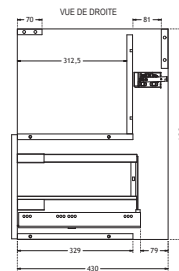

Zoom

Nouveau

+ Produit :

3 boîtes range-cosmétiques intégrées de série dans le meuble sous-vasque.

Sous-vasque L60 cm - 2 coulissants

Les + techniques

- H. 600 mm - Prof. 450 mm
- 2 coulissants, poignées L40 cm
- 3 boîtes range-cosmétiques intégrées
- Coulisses gris Orion, double paroi à sortie totale avec amortisseur de fin de course pour une fermeture silencieuse.
- Tiroir haut avec «U» centré pour passage du siphon. Tiroir du bas avec réhausse pour un rangement optimisé.

Blanc Brillant HG

Noir Mat

Chêne Halifax Naturel

Module sous-vasque L30 cm - 2 tiroirs

Les + techniques

- H. 600 mm - Prof. 450 mm
- 2 coulissants, poignées L20 cm
- Coulisses gris Orion, double paroi à sortie totale avec amortisseur de fin de course pour une fermeture silencieuse.
- Tiroirs avec réhausse pour un rangement optimisé.

Noir Mat

Bleu Cosmique

Vert Niagara

Divaro Rose Vintage

Module sous-vasque L30 cm - 1 tiroir 1 niche

Les + techniques

- H. 600 mm - Prof. 450 mm
- 1 niche
- 1 coulissant, poignée L20 cm
- Coulisses gris Orion, double paroi à sortie totale avec amortisseur de fin de course pour une fermeture silencieuse.
- Tiroir avec réhausse pour un rangement optimisé.

Noir Mat

Bleu Cosmique

Vert Niagara

Divaro Rose Vintage

Plan vasque céramique

Les + techniques

- Prof. 460 x Ép. 20 mm
- Coloris blanc

Dimensions	Dimensions des cuves
L91 cm - cuve droite ou gauche	L410 mm x P265 mm x H130 mm
L91 cm - cuve centrée	L460 mm x P265 mm x H130 mm
L121 cm - cuve centrée	L460 mm x P265 mm x H130 mm
L121 cm - 2 cuves	L435 mm x P265 mm x H130 mm