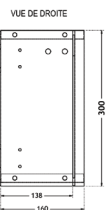

Noir Mat

Chêne Halifax Naturel

Meuble haut

L 30 cm - 1 porte 1 niche

Les + techniques

- H. 600 mm - Prof. 180 mm
- 1 tablette verre ép. 6 mm
- 1 porte H450 mm, réversible droite ou gauche, à fermeture progressive.
- Ouverture avec prise de main par dessous.
- Niche H. 150 mm

Noir Mat

Bleu Cosmique

Vert Niagara

Divaro Rose Vintage

Meuble haut cube

L 30 cm

Les + techniques

- H. 300 mm - Prof. 180 mm
- 1 porte réversible droite ou gauche, à fermeture progressive.
- Ouverture avec prise de main par dessous.

Noir Mat

Bleu Cosmique

Vert Niagara

Divaro Rose Vintage

Partie basse L90 cm

Désignation	Coloris	Référence
 Plan vasque céramique L90 cm Prof. 46 cm / Ép. 2 cm	Blanc - Cuve centrée	A2373681
	Blanc - Cuve à gauche	A2342403
	Blanc - Cuve à droite	A2342458
 Sous-vasque L60 cm 2 coulissants, poignées L40 cm 3 boîtes range-cosmétiques intégrées H60 cm / Prof. 45 cm	Noir Mat	A2373728
	Chêne Halifax Naturel	A2342410
 Module sous-vasque L30 cm 2 tiroirs, poignées L20 cm H60 cm / Prof. 45 cm	Noir Mat	A2373797
	Divaro Rose Vintage	A2342519
	Vert Niagara	A2342533
 Module sous-vasque L30 cm 1 niche 1 tiroir, poignée L20 cm H60 cm / Prof. 45 cm	Bleu Cosmique	A2342526
	Noir Mat	A2373803
	Divaro Rose Vintage	A2342540
 Sous-vasque L90 cm - U centré 2 coulissants, poignées L40 cm 3 boîtes range-cosmétiques intégrées H60 cm / Prof. 45 cm	Vert Niagara	A2342427
	Blanc Brillant HG	A2373742
	Noir Mat	A2373759
 Sous-vasque L90 cm - U à gauche 2 coulissants, poignées L40 cm 3 boîtes range-cosmétiques intégrées H60 cm / Prof. 45 cm	Chêne Halifax Naturel	A2373735
	Blanc Brillant HG	A2373773
	Noir Mat	A2373780
	Chêne Halifax Naturel	A2373766