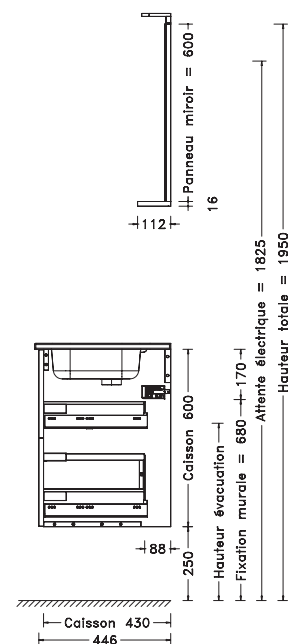

Nouveau

Ensemble L90 cm - 1 cuve centrée
2 tiroirs - Noir Mat

On aime :

- ◆ La facilité d'entretien du plan céramique.
- ◆ Les meubles niches pour gagner du rangement complémentaire tout en apportant une touche déco à votre espace.

Zoom

Mémo technique

+ Produit :

La possibilité d'ajouter, en option, une tablette sous le miroir. Ayez à portée de main, vos produits du quotidien.

On aime :

- ◆ Les plages de dépose sur la droite ou la gauche.
- ◆ L'originalité du miroir avec ses angles hauts arrondis.
- ◆ Les tiroirs bas, très fonctionnels avec les côtés réhaussés pour une solution de rangement optimale.
- ◆ La colonne grande profondeur pour un maximum de capacité.
- ◆ L'armoire de toilette aux dimensions généreuses.

Noir Mat

Bleu Cosmique

Vert Niagara

Divaro Rose Vintage

Plan vasque céramique

Les + techniques

- Prof. 460 x Ép. 20 mm
- Coloris blanc

Dimensions	Dimensions des cuves
L91 cm - cuve droite ou gauche	L410 mm x P265 mm x H130 mm
L91 cm - cuve centrée	L460 mm x P265 mm x H130 mm
L121 cm - cuve centrée	L460 mm x P265 mm x H130 mm
L121 cm - 2 cuves	L435 mm x P265 mm x H130 mm

Tolérances générales du plan vasque

TPOLOGIE	Plan vasque Céramique
Planéité	inférieure à 3 mm
Rectitude	inférieure à 2 mm
Dimensionnelle	0 / +3 mm

Accessoires

Les + techniques

- Lot de 2 pieds H250 mm, réglables (+/- 15mm) - Métal noir mat
- Porte-serviettes - Métal noir mat