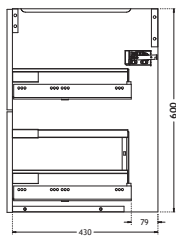

Zoom

Nouveau

+ Produit :

3 boîtes range-cosmétiques intégrées de série dans le meuble sous-vasque.

Sous-vasque L60 cm - 2 coulissants

Les + techniques

- H. 600 mm - Prof. 450 mm
- 2 coulissants, poignées L40 cm
- 3 boîtes range-cosmétiques intégrées
- Coulisses gris Orion, double paroi à sortie totale avec amortisseur de fin de course pour une fermeture silencieuse.
- Tiroir haut avec «U» centré pour passage du siphon. Tiroir du bas avec réhausse pour un rangement optimisé.

Noir Mat

Chêne Halifax Naturel

Sous-vasque L90 cm - 2 coulissants

Les + techniques

- H. 600 mm - Prof. 450 mm
- 2 coulissants, poignées L40 cm
- 3 boîtes range-cosmétiques intégrées
- Coulisses gris Orion, double paroi à sortie totale avec amortisseur de fin de course pour une fermeture silencieuse.
- Tiroir haut avec «U» centré ou «U» à gauche pour passage du siphon. Tiroir du bas avec réhausse pour un rangement optimisé.
- Compatible avec le plan vasque céramique, L90 cm cuve à gauche ou cuve centrée.

Noir Mat

Bleu Cosmique

Vert Niagara

Divaro Rose Vintage

Plan vasque céramique

Les + techniques

- Prof. 460 x Ép. 20 mm
- Coloris blanc

Dimensions	Dimensions des cuves
L91 cm - cuve droite ou gauche	L410 mm x P265 mm x H130 mm
L91 cm - cuve centrée	L460 mm x P265 mm x H130 mm
L121 cm - cuve centrée	L460 mm x P265 mm x H130 mm
L121 cm - 2 cuves	L435 mm x P265 mm x H130 mm