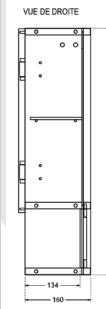

Noir Mat

Chêne Halifax Naturel

Niche cube

L 30 cm

Les + techniques

- H. 300 mm - Prof. 160 mm

Noir Mat

Bleu Cosmique

Vert Niagara

Divaro Rose Vintage

Miroir

L90 cm - L120 cm

Les + techniques

- Miroir ép. 4 mm, angles hauts arrondis. Contrecollé sur panneau mélaminé blanc ép. 16 mm, chants plaqués blancs.
- **En option** : tablette miroir, ép. 16 mm, à fixer par dessous.

Noir Mat

Chêne Halifax Naturel

Meuble haut

L 30 cm - 1 porte 1 niche

Les + techniques

- H. 600 mm - Prof. 180 mm
- 1 tablette verre ép. 6 mm
- 1 porte H450 mm, réversible droite ou gauche, à fermeture progressive.
- Ouverture avec prise de main par dessous.
- Niche H. 150 mm

Noir Mat

Bleu Cosmique

Vert Niagara

Divaro Rose Vintage

Meuble haut cube

L 30 cm

Les + techniques

- H. 300 mm - Prof. 180 mm
- 1 porte réversible droite ou gauche, à fermeture progressive.
- Ouverture avec prise de main par dessous.