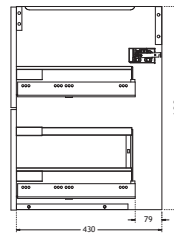

Zoom

Nouveau

+ Produit :

3 boîtes range-cosmétiques intégrées de série dans le meuble sous-vasque.

Sous-vasque L60 cm - 2 coulissants

Les + techniques

- H. 600 mm - Prof. 450 mm
- 2 coulissants, poignées L40 cm
- 3 boîtes range-cosmétiques intégrées
- Coulisses gris Orion, double paroi à sortie totale avec amortisseur de fin de course pour une fermeture silencieuse.
- Tiroir haut avec «U» centré pour passage du siphon. Tiroir du bas avec réhausse pour un rangement optimisé.

Noir Mat

Chêne Halifax Naturel

Sous-vasque L90 cm - 2 coulissants

Les + techniques

- H. 600 mm - Prof. 450 mm
- 2 coulissants, poignées L40 cm
- 3 boîtes range-cosmétiques intégrées
- Coulisses gris Orion, double paroi à sortie totale avec amortisseur de fin de course pour une fermeture silencieuse.
- Tiroir haut avec «U» centré ou «U» à gauche pour passage du siphon. Tiroir du bas avec réhausse pour un rangement optimisé.
- Compatible avec le plan vasque céramique, L90 cm cuve à gauche ou cuve centrée.

Blanc Brillant HG

Noir Mat

Chêne Halifax Naturel

Module sous-vasque L30 cm - 2 tiroirs

Les + techniques

- H. 600 mm - Prof. 450 mm
- 2 coulissants, poignées L20 cm
- Coulisses gris Orion, double paroi à sortie totale avec amortisseur de fin de course pour une fermeture silencieuse.
- Tiroirs avec réhausse pour un rangement optimisé.

Noir Mat

Bleu Cosmique

Vert Niagara

Divaro Rose Vintage

Plan vasque céramique

Les + techniques

- Prof. 460 x Ép. 20 mm
- Coloris blanc

Dimensions	Dimensions des cuves
L91 cm - cuve droite ou gauche	L410 mm x P265 mm x H130 mm
L91 cm - cuve centrée	L460 mm x P265 mm x H130 mm
L121 cm - cuve centrée	L460 mm x P265 mm x H130 mm
L121 cm - 2 cuves	L435 mm x P265 mm x H130 mm