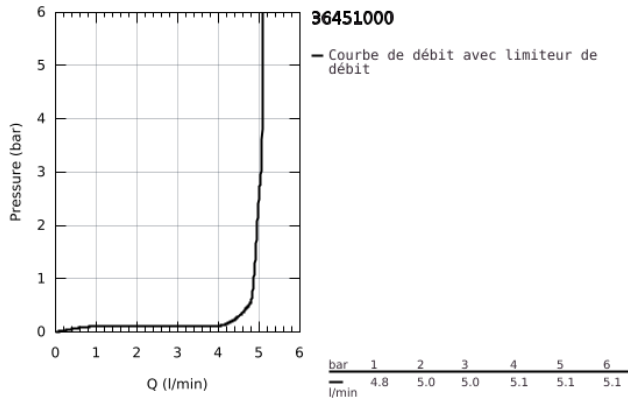

36 451 000 BAU COSMOPOLITAN E MITIGEUR LAVABO INFRAROUGE AVEC LIMITEUR DE TEMPÉRATURE

DESCRIPTION DU PRODUIT

- Colour: Chromé
- Avec capteur infra-rouge, communication bi-directionnelle pour la configuration et la maintenance
- Pile lithium 6V, type CR-P2
- Durée de vie des piles : environ 7 ans (150 activations par jour)
- GROHE Brillance Longue Durée : Brillance éclatante année après année
- GROHE Économie d'eau Consommation d'eau réduite, jet parfait
- Débit maximum : 5 l/min à 3 bars
- Conduit d'eau interne sans plomb ni nickel
- Corps en polymère
- Flexibles de raccordement souples
- Clapets anti-retour
- Filtres intégrés
- Avec électrovanne intégrée
- Batterie externe
- Système d'installation rapide
- Voyant indicateur pile déchargée
- 7 programmes paramétrés:
- Rinçage automatique
- Désinfection thermique
- Mode nettoyage
- Fonctions additionnelles et paramétrages précis par la télécommande 36 407
- Marquage de conformité CE
- Classe acoustique groupe 1 (DIN 4109)
- Indice de protection de la robinetterie : IP 59

NORMS & APPROVALS NF - Classement E00 C3 A3 U3

36 451 000 BAU COSMOPOLITAN E MITIGEUR LAVABO INFRAROUGE AVEC LIMITEUR DE TEMPÉRATURE

36 451 000 BAU COSMOPOLITAN E MITIGEUR LAVABO INFRAROUGE AVEC LIMITEUR DE TEMPÉRATURE