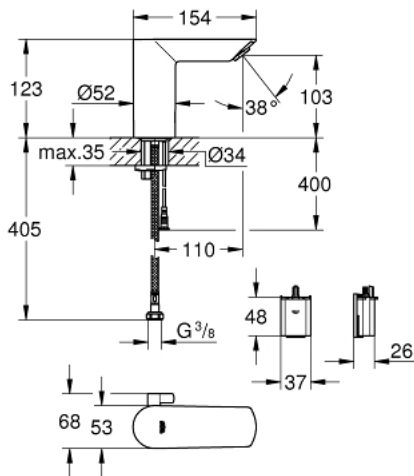

36 451 000 BAU COSMOPOLITAN E MITIGEUR LAVABO INFRAROUGE AVEC LIMITEUR DE TEMPÉRATURE

DESCRIPTION DU PRODUIT

- Colour: Chromé
- Avec capteur infra-rouge, communication bi-directionnelle pour la configuration et la maintenance
- Pile lithium 6V, type CR-P2
- Durée de vie des piles : environ 7 ans (150 activations par jour)
- GROHE Brillance Longue Durée : Brillance éclatante année après année
- GROHE Économie d'eau Consommation d'eau réduite, jet parfait
- Débit maximum : 5 l/min à 3 bars
- Conduit d'eau interne sans plomb ni nickel
- Corps en polymère
- Flexibles de raccordement souples
- Clapets anti-retour
- Filtres intégrés
- Avec électrovanne intégrée
- Batterie externe
- Système d'installation rapide
- Voyant indicateur pile déchargée
- 7 programmes paramétrés:
- Rinçage automatique
- Désinfection thermique
- Mode nettoyage
- Fonctions additionnelles et paramétrages précis par la télécommande 36 407
- Marquage de conformité CE
- Classe acoustique groupe 1 (DIN 4109)
- Indice de protection de la robinetterie : IP 59

PIÈCES DÉTACHÉES, avril 2023 – now

- 1: Vis de rosace (Référence 4283100M)
- 2: Mousseur (Référence 42582000)
- 3: Electrovanne (Référence 42479000)
- 4: Mechanisme de mitigeur (Référence 42581000)
- 5: Fixation M26x1,5 (Référence 46249000)
- 6: Clapet anti-retours (Référence 4257200M)
- 7: Filtre (Référence 4241300M)
- 8: Boîtier pile (Référence 42393000)
- 8.1: Pile

(Référence 42886000)

- 9: Bonde clic clac (Référence 65807000)*
- 10: Transformateur (Référence 42388000)*
- 11: Télécommande (Référence 36407001)*
- 12: Clé à tube SW 46 mm de 400 mm (Référence 19017000)*
- 13: Extension du câble d'alimentation (Référence 36340000)*
- 14: Extension du câble d'alimentation (Référence 36341000)*