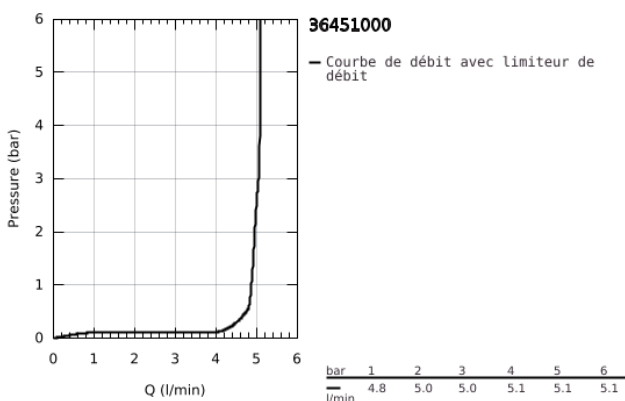

36 451 000 BAU COSMOPOLITAN E MITIGEUR LAVABO INFRAROUGE AVEC LIMITEUR DE TEMPÉRATURE

DESCRIPTION DU PRODUIT

- Colour: Chromé
- Avec capteur infra-rouge, communication bi-directionnelle pour la configuration et la maintenance
- Pile lithium 6V, type CR-P2
- Durée de vie des piles : environ 7 ans (150 activations par jour)
- GROHE Brillance Longue Durée : Brillance éclatante année après année
- GROHE Économie d'eau Consommation d'eau réduite, jet parfait
- Débit maximum : 5 l/min à 3 bars
- Conduit d'eau interne sans plomb ni nickel
- Corps en polymère
- Flexibles de raccordement souples
- Clapets anti-retour
- Filtres intégrés
- Avec électrovanne intégrée
- Batterie externe
- Système d'installation rapide
- Voyant indicateur pile déchargée
- 7 programmes paramétrés:
- Rinçage automatique
- Désinfection thermique
- Mode nettoyage
- Fonctions additionnelles et paramétrages précis par la télécommande 36 407
- Marquage de conformité CE
- Classe acoustique groupe 1 (DIN 4109)
- Indice de protection de la robinetterie : IP 59

NORMS & APPROVALS NF - Classement E00 C3 A3 U3

36 451 000 BAU COSMOPOLITAN E MITIGEUR LAVABO INFRAROUGE AVEC LIMITEUR DE TEMPÉRATURE

36 451 000 BAU COSMOPOLITAN E MITIGEUR LAVABO INFRAROUGE AVEC LIMITEUR DE TEMPÉRATURE