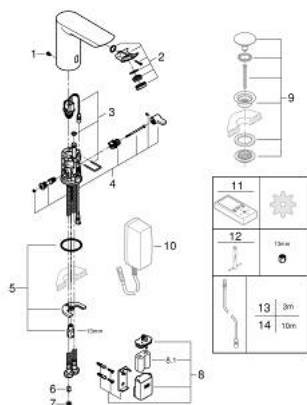

36 451 000 BAU COSMOPOLITAN E MITIGEUR LAVABO INFRAROUGE AVEC LIMITEUR DE TEMPÉRATURE

DESCRIPTION DU PRODUIT

- Colour: Chromé
- Avec capteur infra-rouge, communication bi-directionnelle pour la configuration et la maintenance
- Pile lithium 6V, type CR-P2
- Durée de vie des piles : environ 7 ans (150 activations par jour)
- GROHE Brillance Longue Durée : Brillance éclatante année après année
- GROHE Économie d'eau Consommation d'eau réduite, jet parfait
- Débit maximum : 5 l/min à 3 bars
- Conduit d'eau interne sans plomb ni nickel
- Corps en polymère
- Flexibles de raccordement souples
- Clapets anti-retour
- Filtres intégrés
- Avec électrovanne intégrée
- Batterie externe
- Système d'installation rapide
- Voyant indicateur pile déchargée
- 7 programmes paramétrés:
- Rinçage automatique
- Désinfection thermique
- Mode nettoyage
- Fonctions additionnelles et paramétrages précis par la télécommande 36 407
- Marquage de conformité CE
- Classe acoustique groupe 1 (DIN 4109)
- Indice de protection de la robinetterie : IP 59

PIÈCES DÉTACHÉES, avril 2023 – now

- 1: Vis de rosace (Référence 4283100M)
- 2: Mousseur (Référence 42582000)
- 3: Electrovanne (Référence 42479000)
- 4: Mechanisme de mitigeur (Référence 42581000)
- 5: Fixation M26x1,5 (Référence 46249000)
- 6: Clapet anti-retours (Référence 4257200M)
- 7: Filtre (Référence 4241300M)
- 8: Boîtier pile (Référence 42393000)
- 8.1: Pile

(Référence 42886000)

- 9: Bonde clic clac (Référence 65807000)*
- 10: Transformateur (Référence 42388000)*
- 11: Télécommande (Référence 36407001)*
- 12: Clé à tube SW 46 mm de 400 mm (Référence 19017000)*
- 13: Extension du câble d'alimentation (Référence 36340000)*
- 14: Extension du câble d'alimentation (Référence 36341000)*