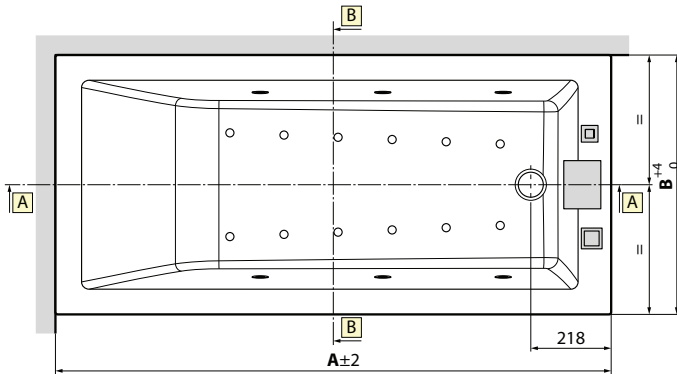

modèle	A	B	C	D	E	Capacité litres
150x70	1500	700	979	444	300	150
160x70	1600	700	1081	444	400	160
170x70	1700	700	1183	444	500	170
170x75	1700	750	1183	494	500	180
170x80	1700	800	1183	544	500	190
180x80	1800	800	1285	544	600	200

ATTENTION!
Peut être dangereux pour les porteurs de pacemaker

En amont de l'appareil, installer un disjoncteur différentiel de 30 mA et un coupe-circuit magnétothermique à déconnexion omnipolaire distance d'ouverture ≥ 3 mm.

CARACTÉRISTIQUES HYDRAULIQUES

6 jets Whirlpool
12 jets Airpool
Siphon 1 1/2"

CARACTÉRISTIQUES ÉLECTRIQUES

220-230 V
50 Hz
Absorption maximale: 950 W
Whirlpool: 550 W
Airpool: 400 W