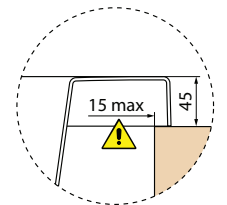

modèle	A	B	C	D	E	Capacité litres
150x70	1500	700	979	444	300	150
160x70	1600	700	1081	444	400	160
170x70	1700	700	1183	444	500	170
170x75	1700	750	1183	494	500	180
170x80	1700	800	1183	544	500	190
180x80	1800	800	1285	544	600	200

ATTENTION!
Peut être dangereux pour les porteurs de pacemaker

En amont de l'appareil, installer un disjoncteur différentiel de 30 mA et un coupe-circuit magnétothermique à déconnexion omnipolaire distance d'ouverture ≥ 3 mm.

CARACTÉRISTIQUES HYDRAULIQUES

6 jets Whirlpool
12 jets Airpool
Siphon 1 1/2"

CARACTÉRISTIQUES ÉLECTRIQUES

220-230 V
50 Hz
Absorption maximale: 950 W
Whirlpool: 550 W
Airpool: 400 W