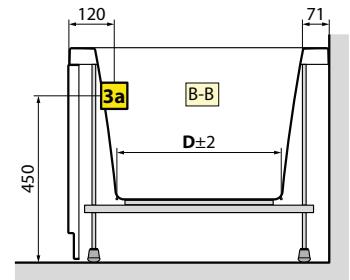

modèle	A	B	C	D	E	Capacité litres
150x70	1500	700	979	444	300	150
160x70	1600	700	1081	444	400	160
170x70	1700	700	1183	444	500	170
170x75	1700	750	1183	494	500	180
170x80	1700	800	1183	544	500	190
180x80	1800	800	1285	544	600	200

ATTENTION!
Peut être dangereux pour les porteurs de pacemaker

En amont de l'appareil, installer un disjoncteur différentiel de 30 mA et un coupe-circuit magnétothermique à déconnexion omnipolaire distance d'ouverture ≥ 3 mm.

CARACTÉRISTIQUES HYDRAULIQUES

6 jets Whirlpool
12 jets Airpool
Siphon 1 1/2"

CARACTÉRISTIQUES ÉLECTRIQUES

220-230 V
50 Hz
Absorption maximale: 950 W
Whirlpool: 550 W
Airpool: 400 W