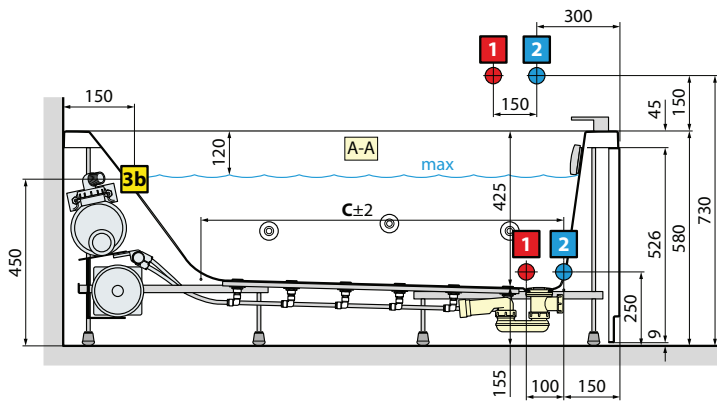

modèle	A	B	C	D	E	Capacité litres
150x70	1500	700	979	444	300	150
160x70	1600	700	1081	444	400	160
170x70	1700	700	1183	444	500	170
170x75	1700	750	1183	494	500	180
170x80	1700	800	1183	544	500	190
180x80	1800	800	1285	544	600	200

ATTENTION!
Peut être dangereux pour les porteurs de pacemaker

En amont de l'appareil, installer un disjoncteur différentiel de 30 mA et un coupe-circuit magnétothermique à déconnexion omnipolaire distance d'ouverture ≥ 3 mm.

CARACTÉRISTIQUES HYDRAULIQUES

6 jets Whirlpool
12 jets Airpool
Siphon 1 1/2"

CARACTÉRISTIQUES ÉLECTRIQUES

220-230 V
50 Hz
Absorption maximale: 950 W
Whirlpool: 550 W
Airpool: 400 W