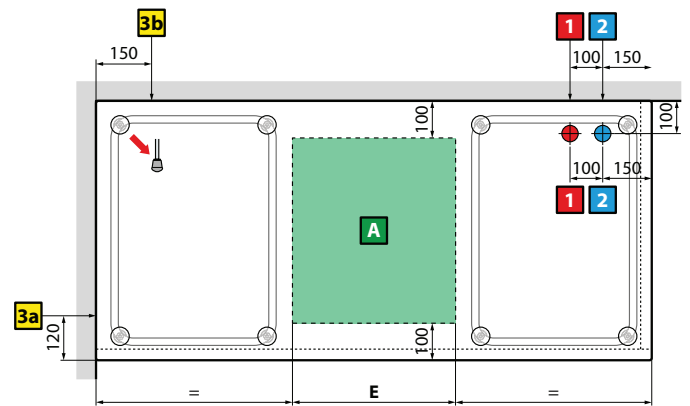

KIT PARE-BAIGNOIRE DIVINA

Pour la baignoire Divina rectangulaire :

1 pare-baignoire Young 1V
1 kit d'adaptation

voir pages 299, 301

modèle	A	B	C	D	E	Capacité litres
150x70	1500	700	979	444	300	150
160x70	1600	700	1081	444	400	160
170x70	1700	700	1183	444	500	170
170x75	1700	750	1183	494	500	180
170x80	1700	800	1183	544	500	190
180x80	1800	800	1285	544	600	200