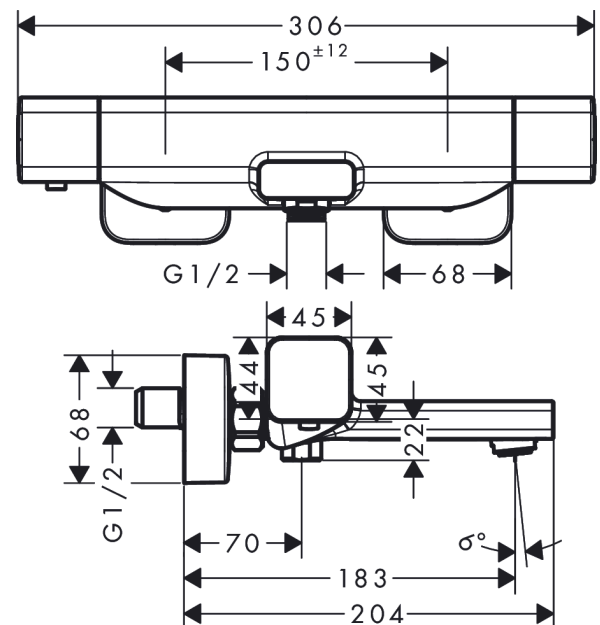

Plan géométral