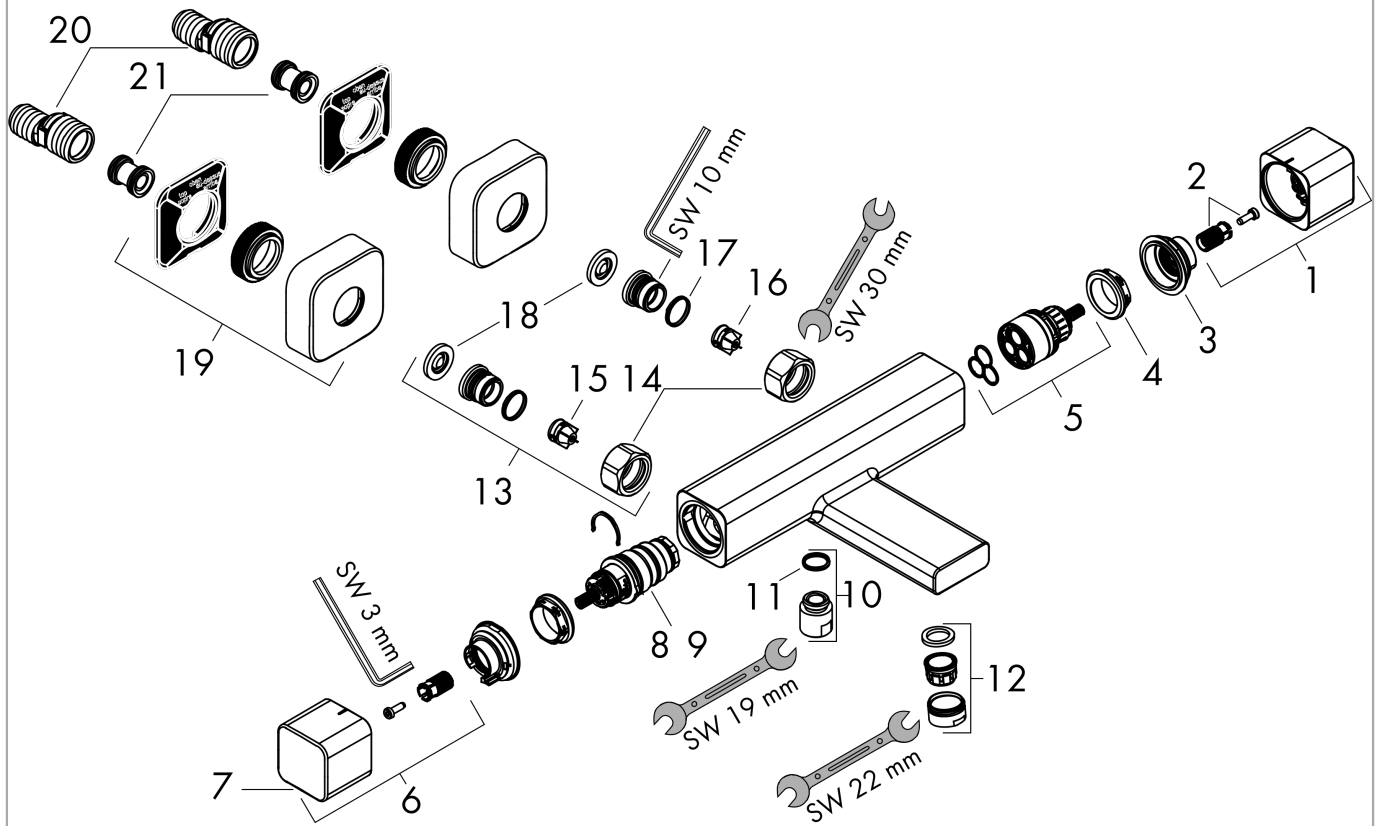

Ecostat E

Mitigeur Thermostatique bain/douche

Surfaces: **chromé** Numéro d'article: **15774000**

Vue éclatée

Année de construction: **>08/19**

Ecostat E

Mitigeur Thermostatique bain/douche

Surfaces: **chromé** Numéro d'article: **15774000**

Liste des pièces détachées

Année de construction: >08/19

Pos.	Description	Numéro d'article	GP	UE
1	poignée	93521000	-	1
2	entraîneur + vis	93228000	-	1
3	bague de butée	93519000	-	1
4	écrou à six pans	98913000	-	1
5	mécanisme inverseur/arrêt	98283000	-	1
6	poignée	93520000	-	1
7	bouton poussoir	92848000	-	1
8	cartouche thermostatique	98282000	-	1
9	cartouche inversée	92373000	-	1
10	raccord	95392000	-	1
11	joint torique 14x2	98129000	-	1
12	mousseur M24x1 (38 l/min)	95871000	-	1
13	set des raccord	94285000	-	1
14	set des écrou à six pans	96157000	-	1
15	clapet anti-retour (résistant à la pression jusqu'à 2 MPa)	93136000	-	1
16	clapet anti-retour	96737000	-	1
17	joint torique 17x1,5	98137000	-	1
18	filtre	96922000	-	1
19	rosace	93518000	-	1
20	set des raccord-S (±12 mm)	94140000	-	1
21	amortisseur anti-coup de bélier	96429000	-	1