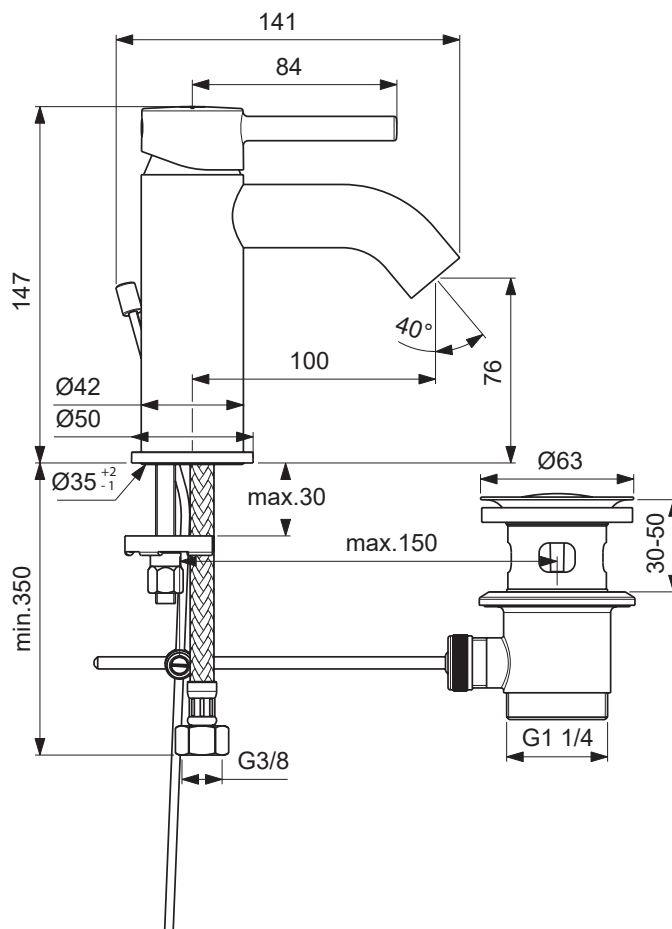

Ideal Standard

Robinetterie

Ceraline

Réf. : BC203AA

Mitigeur de lavabo, vidage polypro, 5l/min

Ceraline, mitigeur lavabo, vidage polypro, 5l/min - Chrome

Couleur : AA - Chrome

Caractéristiques :

- Easy Fix : système de fixation rapide
- Eco Flow Regulator
- Limiteur de température

Plus de détails sur le produit :

Type :	Robinetterie de lavabo
Montage :	Sur gorge
Mode de fonctionnement :	Mitigeur
Débit (litre) :	5
Poids net (kg) :	1.14
Matériau :	Laiton chromé
Hauteur (mm) :	147
Largeur (mm) :	50
Profondeur (mm) :	141
Forme :	Rond