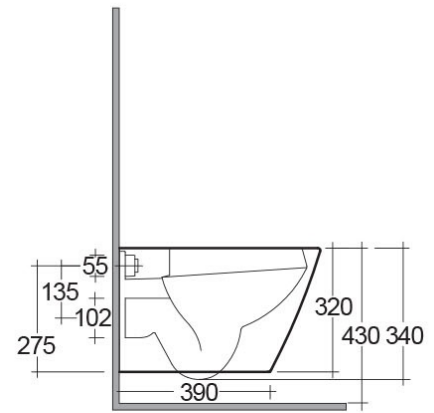

RAK-RESORT-W/HIDDEN FIXATIONS

Suspendu | WC

RAK
CERAMICS

Technical specifications

Dimensions: 520 x 360 mm

Poids: 23 Kg

Couleur: blanc alpin

Type de piège: Murale

Type de siphon: Encastré

Seat cover options: Urée

Bowl shape: Rond

Soft close: oui

Quick remove seat cover: oui

Double chasse d'eau: oui

Suites: [RAK-RESORT](#)

Code	Nom
------	-----

REPAK0001	RESORT WATER CLOSET RIMLESS WALL HUNG W/HIDDEN FIXATION 52CM
-----------	--

CUVETTE SUSPENDUE RESORT RIMLESS
FIXATIONS CACHEES 52 CM

Dimensions: All dimensions in mm tolerance $\pm 5\%$ for below 200mm and $\pm 3\%$ for above 200mm.