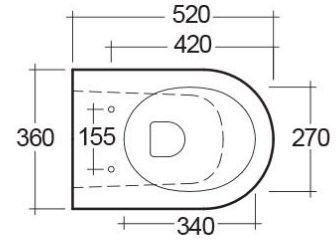

RAK-RESORT-W/HIDDEN FIXATIONS

Suspendu | WC

RAK
CERAMICS

Technical specifications

Dimensions: 520 x 360 mm

Poids: 23 Kg

Couleur: blanc alpin

Type de piège: Murale

Type de siphon: Encastré

Seat cover options: Urée

Bowl shape: Rond

Soft close: oui

Quick remove seat cover: oui

Double chasse d'eau: oui

Suites: [RAK-RESORT](#)

Code	Nom
------	-----

REPAK0001	RESORT WATER CLOSET RIMLESS WALL HUNG W/HIDDEN FIXATION 52CM
-----------	--

CUVETTE SUSPENDUE RESORT RIMLESS
FIXATIONS CACHEES 52 CM

Dimensions: All dimensions in mm tolerance $\pm 5\%$ for below 200mm and $\pm 3\%$ for above 200mm.