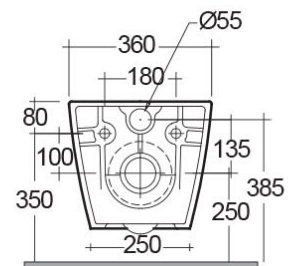

RAK-RESORT-W/HIDDEN FIXATIONS

Suspendu | WC

RAK
CERAMICS

Technical specifications

Dimensions: 520 x 360 mm

Poids: 23 Kg

Couleur: blanc alpin

Type de piège: Murale

Type de siphon: Encastré

Seat cover options: Urée

Bowl shape: Rond

Soft close: oui

Quick remove seat cover: oui

Double chasse d'eau: oui

Suites: [RAK-RESORT](#)

Code	Nom
------	-----

REPAK0001	RESORT WATER CLOSET RIMLESS WALL HUNG W/HIDDEN FIXATION 52CM
-----------	--

CUVETTE SUSPENDUE RESORT RIMLESS
FIXATIONS CACHEES 52 CM

Dimensions: All dimensions in mm tolerance $\pm 5\%$ for below 200mm and $\pm 3\%$ for above 200mm.