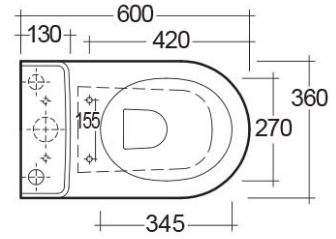

RAK-RESORT RIMLESS

Monobloc | WC

RAK
CERAMICS

Technical specifications

Dimensions: 600 x 360 mm

Poids: 34 Kg

Couleur: blanc alpin

Type de piège: Murale

Type de siphon: Encastré

Seat cover options: Urée

Bowl shape: Oval

Soft close: oui

Quick remove seat cover: oui

Double chasse d'eau: oui

Suites: [RAK-RESORT](#)

REPAK0002 : PACK WC RESORT SORTIE
HORIZONTALE ABATTANT FERMETURE DOUCE

Dimensions: toutes les dimensions sont en millimetres et peuvent être modifiées pendant la production.
Note: notre programme de développement est en continue evolution au fin d'améliorer le design et le rendement, le fabricant mantient le droit de varier les specifications sans préinformation.
Les accessoires sont à usage photographique seulement.