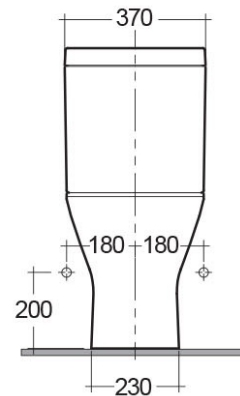

RAK-RESORT RIMLESS

Monobloc | WC

RAK
CERAMICS

Technical specifications

Dimensions: 600 x 360 mm

Poids: 34 Kg

Couleur: blanc alpin

Type de piège: Murale

Type de siphon: Encastré

Seat cover options: Urée

Bowl shape: Oval

Soft close: oui

Quick remove seat cover: oui

Double chasse d'eau: oui

Suites: [RAK-RESORT](#)

REPAK0002 : PACK WC RESORT SORTIE
HORIZONTALE ABATTANT FERMETURE DOUCE

Dimensions: toutes les dimensions sont en millimetres et peuvent être modifiées pendant la production.
Note: notre programme de développement est en continue evolution au fin d'améliorer le design et le rendement, le fabricant mantient le droit de varier les specifications sans préinformation.
Les accessoires sont à usage photographique seulement.