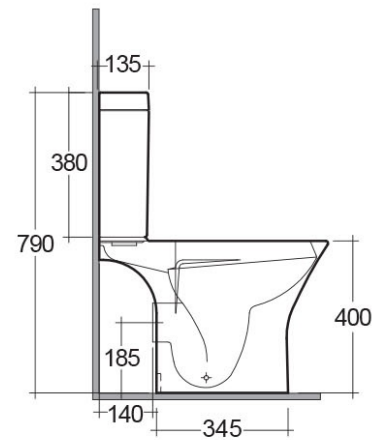

RAK-RESORT RIMLESS

Monobloc | WC

RAK
CERAMICS

Technical specifications

Dimensions: 600 x 360 mm

Poids: 34 Kg

Couleur: blanc alpin

Type de piège: Murale

Type de siphon: Encastré

Seat cover options: Urée

Bowl shape: Oval

Soft close: oui

Quick remove seat cover: oui

Double chasse d'eau: oui

Suites: [RAK-RESORT](#)

REPAK0002 : PACK WC RESORT SORTIE
HORIZONTALE ABATTANT FERMETURE DOUCE

Dimensions: toutes les dimensions sont en millimetres et peuvent être modifiées pendant la production.
Note: notre programme de développement est en continue evolution au fin d'améliorer le design et le rendement, le fabricant mantient le droit de varier les specifications sans préinformation.
Les accessoires sont à usage photographique seulement.