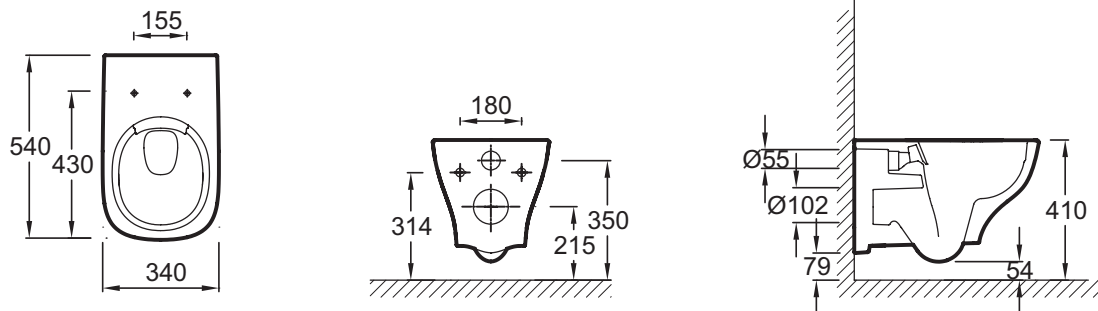

### Caractéristiques techniques

- DIMENSIONS : 54 x 34 cm
- MATÉRIAU : Céramique
- CONSOMMATION D'EAU : 2,6/4 L et 3/6 L
- TYPE DE BRIDE : Sans bride
- TYPE D'ABATTANT : Déclipsable à descente progressive
- ABATTANT : 1
- CHARNIÈRES : Métal
- GARANTIE DE LA CÉRAMIQUE : 10 ans
- LIVRÉ AVEC : Abattant thermodor, à descente progressive et déclinable, charnières métal
- POIDS : 27,3 kg
- TYPE D'INSTALLATION : Suspendu
- HAUTEUR : Confort
- BRIDE : 1
- PRODUIT INCLUS : Abattant
- MATÉRIAU DE L'ABATTANT : Thermodor
- ABATTANT ANTIBACTÉRIEN : Non
- CONDITIONNEMENT : 1 colis

### Dessin technique

Descriptif CCTP : Pack WC suspendu SANS BRIDE. EDE122. Collection : STRUKTURA. DIMENSIONS : 54 x 34 cm. POIDS : 27,3 kg. MATÉRIAU : Céramique. TYPE D'INSTALLATION : Suspendu. CONSOMMATION D'EAU : 2,6/4 L et 3/6 L. HAUTEUR : Confort. TYPE DE BRIDE : Sans bride. BRIDE : 1. TYPE D'ABATTANT : Déclipsable à descente progressive. PRODUIT INCLUS : Abattant. ABATTANT : 1. MATÉRIAU DE L'ABATTANT : Thermodor. CHARNIÈRES : Métal. ABATTANT ANTIBACTÉRIEN : Non. GARANTIE DE LA CÉRAMIQUE : 10 ans. CONDITIONNEMENT : 1 colis. LIVRÉ AVEC : Abattant thermodor, à descente progressive et déclinable, charnières métal.