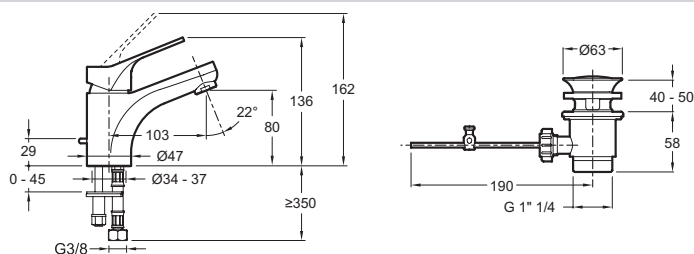

E75760-4

Collection : BRIVE

Couleur* :

CP - Chrome

Principaux atouts :

Caractéristiques techniques

- POIDS : 1,4 kg
- NORMES ET RÉGLEMENTATIONS : NF : I - ECAU :E00 Ch2 A3 U3 (Ps3) - ACS :15 ACC LY 472
- DÉBIT (L/MN SOUS 3 BARS) : 5 l/mn
- SAILLIE DU BEC (MM) : 103
- VIDAGE : Avec vidage
- TYPE D'INSTALLATION : 1 trou

- TYPE D'INSTALLATION : 1 trou
- TYPE : Mitigeur
- HAUTEUR TOTALE DU ROBINET (MM) : 136
- RACCORDS : Avec flexibles d'alimentation
- MITIGEUR DE BAIN : MITIGEUR
- GARANTIE MÉCANISME : 5 ans

Bénéfices consommateurs

- INSTALLATION EN 35'' : produit équipé du système d'installation breveté 5I35'' pour un montage aussi simple que rapide

Dessin technique

Descriptif CCTP : Mitigeur lavabo - avec système d'installation breveté 5I35''. E75760-4. Collection : BRIVE. POIDS : 1,4 kg. TYPE D'INSTALLATION : 1 trou. NORMES ET RÉGLEMENTATIONS : NF : I - ECAU :E00 Ch2 A3 U3 (Ps3) - ACS :15 ACC LY 472. TYPE : Mitigeur. DÉBIT (L/MN SOUS 3 BARS) : 5 l/mn. HAUTEUR TOTALE DU ROBINET (MM) : 136. SAILLIE DU BEC (MM) : 103. RACCORDS : Avec flexibles d'alimentation. VIDAGE : Avec vidage. MITIGEUR DE BAIN : MITIGEUR. TYPE D'INSTALLATION : 1 trou. GARANTIE MÉCANISME : 5 ans.