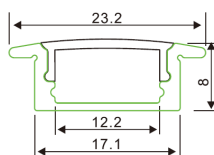

## En barre de 2M pour ruban

#### PROFIL 2M ENCASTRÉ

**PRE** Dimensions : Largeur 17.2 mm d'encastrement hauteur 15.3 mm

#### PROFIL 2M DE SURFACE

**PRS** Dimensions : Largeur 17.2 mm d'encastrement hauteur 15.3 mm

#### PROFIL 2M LARGE DE SURFACE

**PRSXL** Dimensions : Largeur 24 mm d'encastrement hauteur 10 mm