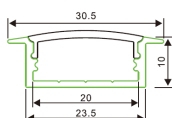

## En barre de 2M pour ruban

#### PROFIL 2M ENCASTRÉ

**PRE** Dimensions : Largeur 17.2 mm d'encastrement hauteur 15.3 mm

#### PROFIL 2M LARGE ENCASTRÉ

**PREXL** Dimensions : Largeur 24 mm d'encastrement hauteur 10 mm

#### PROFIL 2M DE SURFACE

**PRS** Dimensions : Largeur 17.2 mm d'encastrement hauteur 15.3 mm