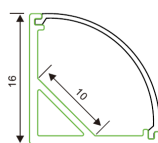

PROFIL 2M D'ANGLE

PRA Dimensions : Largeur 16 mm d'encastrement hauteur 16 mm