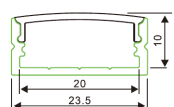

#### PROFIL 2M ENCASTRÉ

**PRE** Dimensions : Largeur 17.2 mm d'encastrement hauteur 15.3 mm

#### PROFIL 2M LARGE ENCASTRÉ

**PREXL** Dimensions : Largeur 24 mm d'encastrement hauteur 10 mm

#### PROFIL 2M SLIM ENCASTRÉ

**PRES** Dimensions : Largeur 17.2 mm d'encastrement hauteur 8 mm

#### PROFIL 2M DE SURFACE

**PRS** Dimensions : Largeur 17.2 mm d'encastrement hauteur 15.3 mm