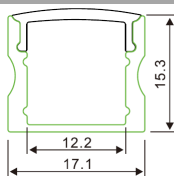

#### PROFIL 2M ENCASTRÉ

**PRE** Dimensions : Largeur 17.2 mm d'encastrement hauteur 15.3 mm

#### PROFIL 2M LARGE ENCASTRÉ

**PREXL** Dimensions : Largeur 24 mm d'encastrement hauteur 10 mm

#### PROFIL 2M SLIM ENCASTRÉ

**PRES** Dimensions : Largeur 17.2 mm d'encastrement hauteur 8 mm

#### PROFIL 2M DE SURFACE

**PRS** Dimensions : Largeur 17.2 mm d'encastrement hauteur 15.3 mm