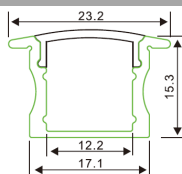

#### PROFIL 2M ENCASTRÉ

**PRE** Dimensions : Largeur 17.2 mm d'encastrement hauteur 15.3 mm

#### PROFIL 2M LARGE ENCASTRÉ

**PREXL** Dimensions : Largeur 24 mm d'encastrement hauteur 10 mm

#### PROFIL 2M DE SURFACE

**PRS** Dimensions : Largeur 17.2 mm d'encastrement hauteur 15.3 mm

#### PROFIL 2M LARGE DE SURFACE

**PRSXL** Dimensions : Largeur 24 mm d'encastrement hauteur 10 mm