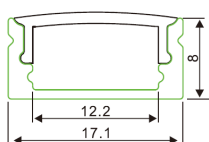

#### PROFIL 2M ENCASTRÉ

**PRE** Dimensions : Largeur 17.2 mm d'encastrement hauteur 15.3 mm

#### PROFIL 2M LARGE ENCASTRÉ

**PREXL** Dimensions : Largeur 24 mm d'encastrement hauteur 10 mm

#### PROFIL 2M SLIM ENCASTRÉ

**PRES** Dimensions : Largeur 17.2 mm d'encastrement hauteur 8 mm

#### PROFIL 2M DE SURFACE

**PRS** Dimensions : Largeur 17.2 mm d'encastrement hauteur 15.3 mm