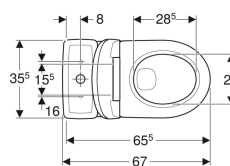

**Pack WC au sol Geberit Renova avec réservoir attenant, sortie horizontale, avec abattant WC**

Exemple d'image

**Utilisation**

- Pour alimentations en eau 3/8"

**Caractéristiques**

- Au sol
- Rinçage double touche
- Avec bride
- Sortie horizontale
- Réservoir réversible, pour alimentation latérale
- Type 1, volume total 6 l, selon EN 997

- Alimentation latérale
- Abattant WC en duroplast
- Couvercle d'abattant recouvrant

**Caractéristiques techniques**

Volume de chasse, réglage d'usine	6 et 3 l
Grand volume de chasse, plage de réglage	6 l
Petit volume de chasse, plage de réglage	3 l
Matériau	Céramique

**Contenu de la livraison**

- Cuvette de WC
- Réservoir attenant
- Abattant WC
- Mécanisme de chasse complet
- Vis papillon rapide pour réservoir apparent
- Matériel de fixation

N° de réf.	Couleur / surface	B	H	T	Charnières déclinables	Fermeture rapide	Fixation	Matériau de charnière	
501.756.00.1	Blanc	37 cm	78.5 cm	67 cm	Non	Non	Par le bas	Acier inoxydable	Nouveau