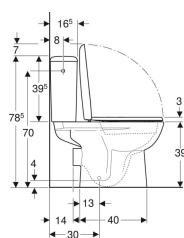

**Pack WC au sol Geberit Renova avec réservoir attenant, sortie horizontale, avec abattant WC**

Exemple d'image

**Utilisation**

- Pour alimentations en eau 3/8"

**Caractéristiques**

- Au sol
- Rinçage double touche
- Avec bride
- Sortie horizontale
- Réservoir réversible, pour alimentation latérale
- Type 1, volume total 6 l, selon EN 997

- Alimentation latérale
- Abattant WC en duroplast
- Couvercle d'abattant recouvrant

**Caractéristiques techniques**

Volume de chasse, réglage d'usine	6 et 3 l
Grand volume de chasse, plage de réglage	6 l
Petit volume de chasse, plage de réglage	3 l
Matériau	Céramique

**Contenu de la livraison**

- Cuvette de WC
- Réservoir attenant
- Abattant WC
- Mécanisme de chasse complet
- Vis papillon rapide pour réservoir apparent
- Matériel de fixation

N° de réf.	Couleur / surface	B	H	T	Charnières déclinables	Fermeture rapide	Fixation	Matériau de charnière	
501.756.00.1	Blanc	37 cm	78.5 cm	67 cm	Non	Non	Par le bas	Acier inoxydable	Nouveau