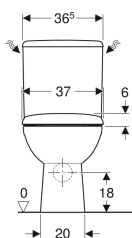

**Pack WC au sol Geberit Renova avec réservoir attenant, sortie horizontale, avec abattant WC**

Exemple d'image

**Utilisation**

- Pour alimentations en eau 3/8"

**Caractéristiques**

- Au sol
- Rinçage double touche
- Avec bride
- Sortie horizontale
- Réservoir réversible, pour alimentation latérale
- Type 1, volume total 6 l, selon EN 997

- Alimentation latérale
- Abattant WC en duroplast
- Couvercle d'abattant recouvrant

**Caractéristiques techniques**

Volume de chasse, réglage d'usine	6 et 3 l
Grand volume de chasse, plage de réglage	6 l
Petit volume de chasse, plage de réglage	3 l
Matériau	Céramique

**Contenu de la livraison**

- Cuvette de WC
- Réservoir attenant
- Abattant WC
- Mécanisme de chasse complet
- Vis papillon rapide pour réservoir apparent
- Matériel de fixation

N° de réf.	Couleur / surface	B	H	T	Charnières déclinables	Fermeture rapide	Fixation	Matériau de charnière	
501.756.00.1	Blanc	37 cm	78.5 cm	67 cm	Non	Non	Par le bas	Acier inoxydable	Nouveau