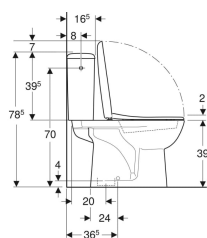

**Pack WC au sol Geberit Renova avec réservoir attenant, sortie verticale, avec abattant WC**

Exemple d'image

**Utilisation**

- Pour alimentations en eau 3/8"

**Caractéristiques**

- Au sol
- Rinçage double touche
- Avec bride
- Sortie verticale
- Réservoir réversible, pour alimentation latérale
- Type 1, volume total 6 l, selon EN 997

- Alimentation latérale
- Abattant WC en duroplast
- Couvercle d'abattant recouvrant

**Caractéristiques techniques**

Volume de chasse, réglage d'usine	6 et 3 l
Grand volume de chasse, plage de réglage	6 l
Petit volume de chasse, plage de réglage	3 l
Matériau	Céramique

**Contenu de la livraison**

- Cuvette de WC
- Réservoir attenant
- Abattant WC
- Mécanisme de chasse complet
- Vis papillon rapide pour réservoir apparent
- Matériel de fixation

N° de réf.	Couleur / surface	B	H	T	Charnières déclinables	Fermeture rapide	Fixation	Matériau de charnière	
501.757.00.1	Blanc	36.5 cm	78.5 cm	67 cm	Non	Non	Par le bas	Acier inoxydable	Nouveau