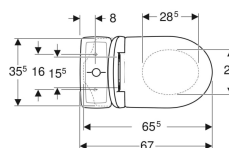

**Pack WC au sol Geberit Renova avec réservoir attenant, sortie verticale, avec abattant WC**

Exemple d'image

**Utilisation**

- Pour alimentations en eau 3/8"

**Caractéristiques**

- Au sol
- Rinçage double touche
- Avec bride
- Sortie verticale
- Réservoir réversible, pour alimentation latérale
- Type 1, volume total 6 l, selon EN 997

- Alimentation latérale
- Abattant WC en duroplast
- Couvercle d'abattant recouvrant

**Caractéristiques techniques**

Volume de chasse, réglage d'usine	6 et 3 l
Grand volume de chasse, plage de réglage	6 l
Petit volume de chasse, plage de réglage	3 l
Matériau	Céramique

**Contenu de la livraison**

- Cuvette de WC
- Réservoir attenant
- Abattant WC
- Mécanisme de chasse complet
- Vis papillon rapide pour réservoir apparent
- Matériel de fixation

N° de réf.	Couleur / surface	B	H	T	Charnières déclinables	Fermeture rapide	Fixation	Matériau de charnière	
501.757.00.1	Blanc	36.5 cm	78.5 cm	67 cm	Non	Non	Par le bas	Acier inoxydable	Nouveau