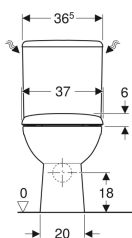

**Pack WC au sol Geberit Renova avec réservoir attenant, sortie horizontale, Rimfree, avec abattant WC**

Exemple d'image

**Utilisation**

- Pour alimentations en eau 3/8"

**Caractéristiques**

- Au sol
- Rinçage double touche
- Cuvette Rimfree sans bride
- Sortie horizontale
- Réservoir réversible, pour alimentation latérale
- Type 1, volume total 6 l, selon EN 997

- Alimentation latérale
- Abattant WC en duroplast
- Couvercle d'abattant recouvrant

**Caractéristiques techniques**

Volume de chasse, réglage d'usine	6 et 3 l
Grand volume de chasse, plage de réglage	6 l
Petit volume de chasse, plage de réglage	3 l
Matériau	Céramique

**Contenu de la livraison**

- Cuvette de WC
- Réservoir attenant
- Abattant WC
- Mécanisme de chasse complet
- Vis papillon rapide pour réservoir apparent
- Matériel de fixation

N° de réf.	Couleur / surface	B	H	T	Charnières déclinables	Fermeture rapide	Fixation	Matériau de charnière	
501.755.00.1	Blanc	37 cm	78.5 cm	67 cm	Oui	Oui	Par le haut	Laiton chromé	Nouveau