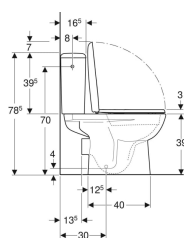

**Pack WC au sol Geberit Renova avec réservoir attenant, sortie horizontale, Rimfree, avec abattant WC**

Exemple d'image

**Utilisation**

- Pour alimentations en eau 3/8"

**Caractéristiques**

- Au sol
- Rinçage double touche
- Cuvette Rimfree sans bride
- Sortie horizontale
- Réservoir réversible, pour alimentation latérale
- Type 1, volume total 6 l, selon EN 997

- Alimentation latérale
- Abattant WC en duroplast
- Couvercle d'abattant recouvrant

**Caractéristiques techniques**

Volume de chasse, réglage d'usine	6 et 3 l
Grand volume de chasse, plage de réglage	6 l
Petit volume de chasse, plage de réglage	3 l
Matériau	Céramique

**Contenu de la livraison**

- Cuvette de WC
- Réservoir attenant
- Abattant WC
- Mécanisme de chasse complet
- Vis papillon rapide pour réservoir apparent
- Matériel de fixation

N° de réf.	Couleur / surface	B	H	T	Charnières déclinables	Fermeture rapide	Fixation	Matériau de charnière	
501.755.00.1	Blanc	37 cm	78.5 cm	67 cm	Oui	Oui	Par le haut	Laiton chromé	Nouveau