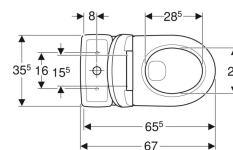

**Pack WC au sol Geberit Renova avec réservoir attenant, sortie horizontale, Rimfree, avec abattant WC**

Exemple d'image

**Utilisation**

- Pour alimentations en eau 3/8"

**Caractéristiques**

- Au sol
- Rinçage double touche
- Cuvette Rimfree sans bride
- Sortie horizontale
- Réservoir réversible, pour alimentation latérale
- Type 1, volume total 6 l, selon EN 997

- Alimentation latérale
- Abattant WC en duroplast
- Couvercle d'abattant recouvrant

**Caractéristiques techniques**

Volume de chasse, réglage d'usine	6 et 3 l
Grand volume de chasse, plage de réglage	6 l
Petit volume de chasse, plage de réglage	3 l
Matériau	Céramique

**Contenu de la livraison**

- Cuvette de WC
- Réservoir attenant
- Abattant WC
- Mécanisme de chasse complet
- Vis papillon rapide pour réservoir apparent
- Matériel de fixation

N° de réf.	Couleur / surface	B	H	T	Charnières déclinables	Fermeture rapide	Fixation	Matériau de charnière	
501.755.00.1	Blanc	37 cm	78.5 cm	67 cm	Oui	Oui	Par le haut	Laiton chromé	Nouveau