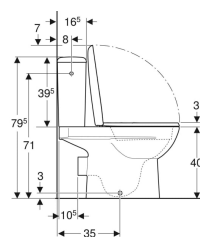

Pack WC au sol Geberit Renova avec réservoir attenant, sortie horizontale, semi-carénée, Rimfree, avec abattant WC

Exemple d'image

Utilisation

- Pour alimentations en eau 3/8"

Caractéristiques

- Au sol
- Rinçage double touche
- Cuvette Rimfree sans bride
- Sortie horizontale
- Réservoir réversible, pour alimentation latérale
- Type 1, volume total 6 l, selon EN 997

- Alimentation latérale
- Semi-caréné
- Abattant WC en duroplast
- Couvercle d'abattant recouvrant

Caractéristiques techniques

Volume de chasse, réglage d'usine	6 et 3 l
Grand volume de chasse, plage de réglage	6 l
Petit volume de chasse, plage de réglage	3 l
Matériau	Céramique

Contenu de la livraison

- Cuvette de WC
- Réservoir attenant
- Abattant WC
- Mécanisme de chasse complet
- Matériel de fixation

N° de réf.	Couleur / surface	B	H	T	Charnières déclinables	Fermeture rapide	Fixation	Matériau de charnière	
501.856.00.1	Blanc	37 cm	79.5 cm	67 cm	Oui	Oui	Par le haut	Laiton chromé	Nouveau