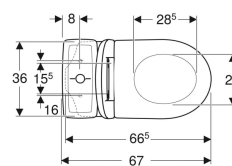

Pack WC au sol Geberit Renova avec réservoir attenant, sortie horizontale, semi-carénée, Rimfree, avec abattant WC

Exemple d'image

Utilisation

- Pour alimentations en eau 3/8"

Caractéristiques

- Au sol
- Rinçage double touche
- Cuvette Rimfree sans bride
- Sortie horizontale
- Réservoir réversible, pour alimentation latérale
- Type 1, volume total 6 l, selon EN 997

- Alimentation latérale
- Semi-caréné
- Abattant WC en duroplast
- Couvercle d'abattant recouvrant

Caractéristiques techniques

Volume de chasse, réglage d'usine	6 et 3 l
Grand volume de chasse, plage de réglage	6 l
Petit volume de chasse, plage de réglage	3 l
Matériau	Céramique

Contenu de la livraison

- Cuvette de WC
- Réservoir attenant
- Abattant WC
- Mécanisme de chasse complet
- Matériel de fixation

N° de réf.	Couleur / surface	B	H	T	Charnières déclinables	Fermeture rapide	Fixation	Matériau de charnière	
501.856.00.1	Blanc	37 cm	79.5 cm	67 cm	Oui	Oui	Par le haut	Laiton chromé	Nouveau