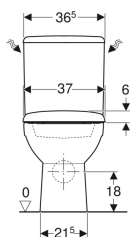

Pack WC au sol Geberit Renova avec réservoir attenant, sortie horizontale, semi-carénée, Rimfree, avec abattant WC

Exemple d'image

Utilisation

- Pour alimentations en eau 3/8"

Caractéristiques

- Au sol
- Rinçage double touche
- Cuvette Rimfree sans bride
- Sortie horizontale
- Réservoir réversible, pour alimentation latérale
- Type 1, volume total 6 l, selon EN 997

- Alimentation latérale
- Semi-caréné
- Abattant WC en duroplast
- Couvercle d'abattant recouvrant

Caractéristiques techniques

Volume de chasse, réglage d'usine	6 et 3 l
Grand volume de chasse, plage de réglage	6 l
Petit volume de chasse, plage de réglage	3 l
Matériau	Céramique

Contenu de la livraison

- Cuvette de WC
- Réservoir attenant
- Abattant WC
- Mécanisme de chasse complet
- Matériel de fixation

N° de réf.	Couleur / surface	B	H	T	Charnières déclinables	Fermeture rapide	Fixation	Matériau de charnière	
501.856.00.1	Blanc	37 cm	79.5 cm	67 cm	Oui	Oui	Par le haut	Laiton chromé	Nouveau