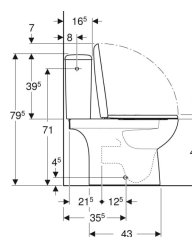

**Pack WC au sol Geberit Renova avec réservoir attenant, sortie multidirectionnelle, semi-caréné, Rimfree, avec abattant WC**

Exemple d'image

**Utilisation**

- Pour alimentations en eau 3/8"

**Caractéristiques**

- Au sol
- Rinçage double touche
- Cuvette Rimfree sans bride
- Réservoir réversible, pour alimentation latérale
- Type 1, volume total 6 l, selon EN 997
- Sortie multidirectionnelle

- Alimentation latérale
- Semi-caréné
- Abattant WC en duroplast
- Couvercle d'abattant recouvrant

**Caractéristiques techniques**

Volume de chasse, réglage d'usine	6 et 3 l
Grand volume de chasse, plage de réglage	6 l
Petit volume de chasse, plage de réglage	3 l
Matériau	Céramique

**Contenu de la livraison**

- Cuvette de WC
- Réservoir attenant
- Matériel de fixation
- Abattant WC
- Mécanisme de chasse complet

N° de réf.	Couleur / surface	B	H	T	Charnières déclinables	Fermeture rapide	Fixation	Matériau de charnière	
501.866.00.1	Blanc	37 cm	79.5 cm	67.5 cm	Oui	Oui	Par le haut	Laiton chromé	Nouveau