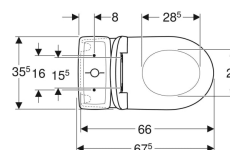

**Pack WC au sol Geberit Renova avec réservoir attenant, sortie multidirectionnelle, semi-caréné, Rimfree, avec abattant WC**

Exemple d'image

**Utilisation**

- Pour alimentations en eau 3/8"

**Caractéristiques**

- Au sol
- Rinçage double touche
- Cuvette Rimfree sans bride
- Réservoir réversible, pour alimentation latérale
- Type 1, volume total 6 l, selon EN 997
- Sortie multidirectionnelle

- Alimentation latérale
- Semi-caréné
- Abattant WC en duroplast
- Couvercle d'abattant recouvrant

**Caractéristiques techniques**

Volume de chasse, réglage d'usine	6 et 3 l
Grand volume de chasse, plage de réglage	6 l
Petit volume de chasse, plage de réglage	3 l
Matériau	Céramique

**Contenu de la livraison**

- Cuvette de WC
- Réservoir attenant
- Matériel de fixation
- Abattant WC
- Mécanisme de chasse complet

N° de réf.	Couleur / surface	B	H	T	Charnières déclinables	Fermeture rapide	Fixation	Matériau de charnière	
501.866.00.1	Blanc	37 cm	79.5 cm	67.5 cm	Oui	Oui	Par le haut	Laiton chromé	Nouveau