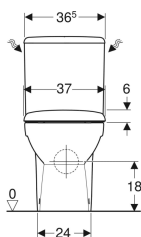

**Pack WC au sol Geberit Renova avec réservoir attenant, sortie multidirectionnelle, semi-caréné, Rimfree, avec abattant WC**

Exemple d'image

**Utilisation**

- Pour alimentations en eau 3/8"

**Caractéristiques**

- Au sol
- Rinçage double touche
- Cuvette Rimfree sans bride
- Réservoir réversible, pour alimentation latérale
- Type 1, volume total 6 l, selon EN 997
- Sortie multidirectionnelle

- Alimentation latérale
- Semi-caréné
- Abattant WC en duroplast
- Couvercle d'abattant recouvrant

**Caractéristiques techniques**

Volume de chasse, réglage d'usine	6 et 3 l
Grand volume de chasse, plage de réglage	6 l
Petit volume de chasse, plage de réglage	3 l
Matériau	Céramique

**Contenu de la livraison**

- Cuvette de WC
- Réservoir attenant
- Matériel de fixation
- Abattant WC
- Mécanisme de chasse complet

N° de réf.	Couleur / surface	B	H	T	Charnières déclinables	Fermeture rapide	Fixation	Matériau de charnière	
501.866.00.1	Blanc	37 cm	79.5 cm	67.5 cm	Oui	Oui	Par le haut	Laiton chromé	Nouveau