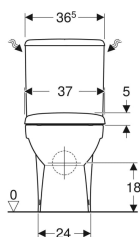

**Pack WC au sol Geberit Renova Compact avec réservoir attenant, sortie multidirectionnelle, semi-caréné, compact, Rimfree, avec abattant WC**

Exemple d'image

**Utilisation**

- Pour alimentations en eau 3/8"

**Caractéristiques**

- Au sol
- Rinçage double touche
- Cuvette Rimfree sans bride
- Sortie multidirectionnelle
- Réservoir réversible, pour alimentation latérale
- Compact
- Type 1, volume total 6 l, selon EN 997

- Alimentation latérale
- Semi-caréné
- Abattant WC en duroplast
- Couvercle d'abattant recouvrant

**Caractéristiques techniques**

Volume de chasse, réglage d'usine	6 et 3 l
Grand volume de chasse, plage de réglage	6 l
Petit volume de chasse, plage de réglage	3 l
Matériau	Céramique

**Contenu de la livraison**

- Cuvette de WC
- Réservoir attenant
- Abattant WC
- Mécanisme de chasse complet
- Matériel de fixation

N° de réf.	Couleur / surface	B	H	T	Charnières déclinables	Fermeture rapide	Fixation	Matériau de charnière	
501.859.00.1	Blanc	37 cm	79.5 cm	61.5 cm	Oui	Oui	Par le haut	Laiton chromé	Nouveau