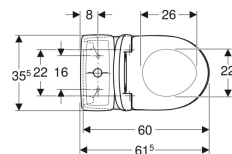

**Pack WC au sol Geberit Renova Compact avec réservoir attenant, sortie multidirectionnelle, semi-caréné, compact, Rimfree, avec abattant WC**

Exemple d'image

**Utilisation**

- Pour alimentations en eau 3/8"

**Caractéristiques**

- Au sol
- Rinçage double touche
- Cuvette Rimfree sans bride
- Sortie multidirectionnelle
- Réservoir réversible, pour alimentation latérale
- Compact
- Type 1, volume total 6 l, selon EN 997

- Alimentation latérale
- Semi-caréné
- Abattant WC en duroplast
- Couvercle d'abattant recouvrant

**Caractéristiques techniques**

Volume de chasse, réglage d'usine	6 et 3 l
Grand volume de chasse, plage de réglage	6 l
Petit volume de chasse, plage de réglage	3 l
Matériau	Céramique

**Contenu de la livraison**

- Cuvette de WC
- Réservoir attenant
- Abattant WC
- Mécanisme de chasse complet
- Matériel de fixation

N° de réf.	Couleur / surface	B	H	T	Charnières déclinables	Fermeture rapide	Fixation	Matériau de charnière	
501.859.00.1	Blanc	37 cm	79.5 cm	61.5 cm	Oui	Oui	Par le haut	Laiton chromé	Nouveau