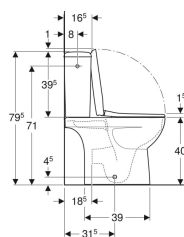

**Pack WC au sol Geberit Renova Compact avec réservoir attenant, sortie multidirectionnelle, semi-caréné, compact, Rimfree, avec abattant WC**

Exemple d'image

**Utilisation**

- Pour alimentations en eau 3/8"

**Caractéristiques**

- Au sol
- Rinçage double touche
- Cuvette Rimfree sans bride
- Sortie multidirectionnelle
- Réservoir réversible, pour alimentation latérale
- Compact
- Type 1, volume total 6 l, selon EN 997

- Alimentation latérale
- Semi-caréné
- Abattant WC en duroplast
- Couvercle d'abattant recouvrant

**Caractéristiques techniques**

Volume de chasse, réglage d'usine	6 et 3 l
Grand volume de chasse, plage de réglage	6 l
Petit volume de chasse, plage de réglage	3 l
Matériau	Céramique

**Contenu de la livraison**

- Cuvette de WC
- Réservoir attenant
- Abattant WC
- Mécanisme de chasse complet
- Matériel de fixation

N° de réf.	Couleur / surface	B	H	T	Charnières déclinables	Fermeture rapide	Fixation	Matériau de charnière	
501.859.00.1	Blanc	37 cm	79.5 cm	61.5 cm	Oui	Oui	Par le haut	Laiton chromé	Nouveau