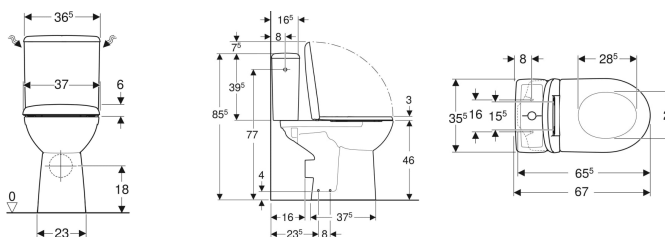

Pack WC au sol Geberit Renova Comfort avec réservoir attenant, sortie horizontale, surélevé, Rimfree, avec abattant WC

Exemple d'image

Utilisation

- Pour alimentations en eau 3/8"

Caractéristiques

- Au sol
- Rinçage double touche
- Cuvette Rimfree sans bride
- Sortie horizontale
- Réservoir réversible, pour alimentation latérale
- Type 1, volume total 6 l, selon EN 997

- Hauteur d'assise surélevé 46 cm
- Abattant WC en duroplast
- Couvercle d'abattant recouvrant

Caractéristiques techniques

Volume de chasse, réglage d'usine	6 et 3 l
Grand volume de chasse, plage de réglage	6 l
Petit volume de chasse, plage de réglage	3 l
Matériau	Céramique

Contenu de la livraison

- Cuvette de WC
- Réservoir attenant
- Abattant WC
- Mécanisme de chasse complet
- Vis papillon rapide pour réservoir apparent
- Matériel de fixation

N° de réf.	Couleur / surface	B	H	T	Charnières déclinables	Fermeture rapide	Fixation	Matériau de charnière	
501.849.01.1	Blanc	37 cm	85.5 cm	67 cm	Oui	Oui	Par le haut	Laiton chromé	Nouveau