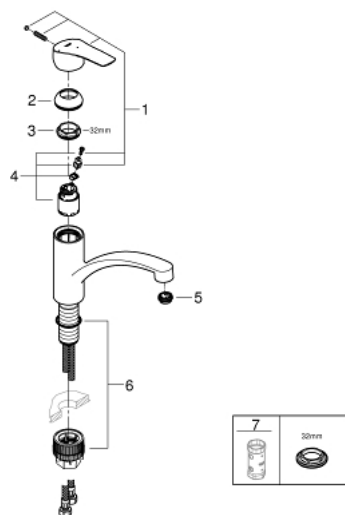

32 221 003 MITIGEUR MONOCOMMANDE EVIER

DESCRIPTION DU PRODUIT

- **Bec bas**
- Monotrou sur plage
- **GROHE StarLight** Chrome éclatant et durable
- Cartouche en céramique 35 mm C3 avec économie d'énergie ouverture dans l'axe en eau froide, butée Eco
- Bec moulé pivotant
- Zone de rotation 140°
- **GROHE Zero conduit** d'eau isolé; sans plomb ni nickel
- Mousseur avec fente, pour un remplacement sans outil
- Flexibles de raccordement souples 3/8"
- **GROHE FastFixation Plus** installation ultra rapide

32 221 003 MITIGEUR MONOCOMMANDE EVIER

PIÈCES DÉTACHÉES

- 1: levier (N ° de commande 48540000)
- 2: Capuchon de recouvrement (N ° de commande 46492000)
- 3: anneau fileté (N ° de commande 46815000)
- 4: Cartouche (N ° de commande 46824000)
- 5: brise-jet (N ° de commande 48356000)
- 6: **Kit de fixation** (N ° de commande 48477000)
- 7: Clé (N ° de commande 19332000)*