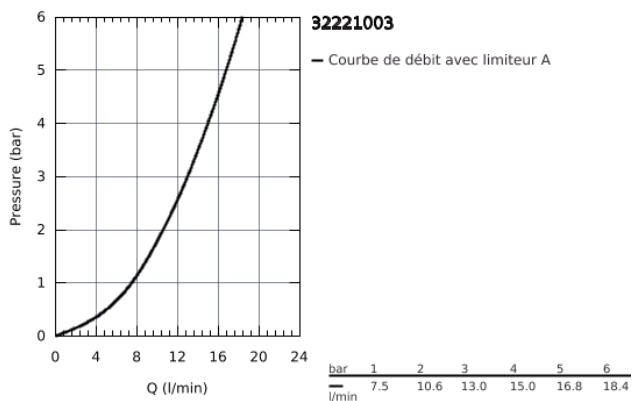

32 221 003 MITIGEUR MONOCOMMANDE EVIER

DESCRIPTION DU PRODUIT

- **Bec bas**
- Monotrou sur plage
- **GROHE StarLight** Chrome éclatant et durable
- Cartouche en céramique 35 mm C3 avec économie d'énergie ouverture dans l'axe en eau froide, butée Eco
- Bec moulé pivotant
- Zone de rotation 140°
- **GROHE Zero conduit** d'eau isolé; sans plomb ni nickel
- Mousseur avec fente, pour un remplacement sans outil
- Flexibles de raccordement souples 3/8"
- **GROHE FastFixation Plus** installation ultra rapide