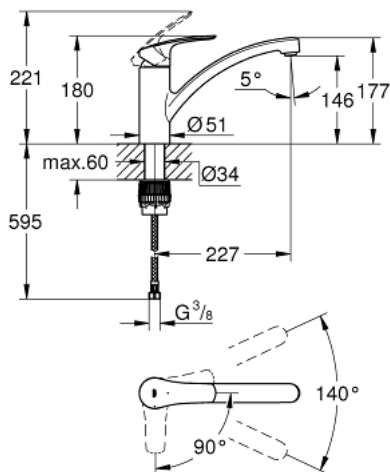

32 221 003 MITIGEUR MONOCOMMANDE EVIER

DESCRIPTION DU PRODUIT

- **Bec bas**
- Monotrou sur plage
- **GROHE StarLight** Chrome éclatant et durable
- Cartouche en céramique 35 mm C3 avec économie d'énergie ouverture dans l'axe en eau froide, butée Eco
- Bec moulé pivotant
- Zone de rotation 140°
- **GROHE Zero conduit** d'eau isolé; sans plomb ni nickel
- Mousseur avec fente, pour un remplacement sans outil
- Flexibles de raccordement souples 3/8"
- **GROHE FastFixation Plus** installation ultra rapide

32 221 003 MITIGEUR MONOCOMMANDE EVIER

PIÈCES DÉTACHÉES

- 1: levier (N ° de commande 48540000)
- 2: Capuchon de recouvrement (N ° de commande 46492000)
- 3: anneau fileté (N ° de commande 46815000)
- 4: Cartouche (N ° de commande 46824000)
- 5: brise-jet (N ° de commande 48356000)
- 6: **Kit de fixation** (N ° de commande 48477000)
- 7: Clé (N ° de commande 19332000)*