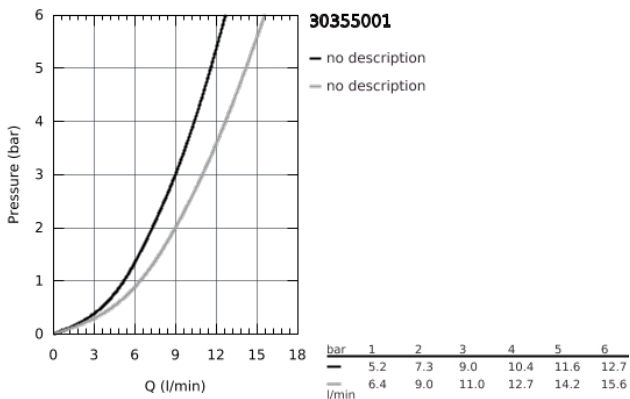

30 355 001 MITIGEUR MONOCOMMANDE EVIER

DESCRIPTION DU PRODUIT

- **Bec bas**
- Monotrou sur plage
- **GROHE StarLight** Chrome éclatant et durable
- **GROHE SilkMove ES**, Cartouche en céramique 35 mm avec économie d'énergie; ouverture eau froide au centre
- Limiteur de débit
- Avec limiteur de température intégré
- **Douchette extractible** - inverseur double sens entre les jets
- **Inverseur : jet Laminaire / jet Pluie**
- Retour automatique du mousseur
- Limiteur de débit ajustable
- Bec moulé pivotant
- Zone de rotation 90°
- **GROHE Zero conduit d'eau isolé; sans plomb ni nickel**
- Flexibles de raccordement souples 3/8"
- **GROHE FastFixation Plus** installation ultra rapide