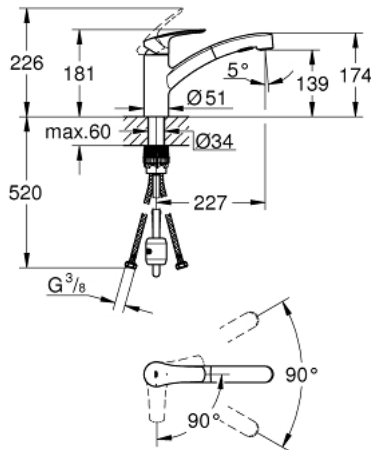

30 355 001 MITIGEUR MONOCOMMANDE EVIER

DESCRIPTION DU PRODUIT

- **Bec bas**
- Monotrou sur plage
- **GROHE StarLight** Chrome éclatant et durable
- **GROHE SilkMove ES**, Cartouche en céramique 35 mm avec économie d'énergie; ouverture eau froide au centre
- Limiteur de débit
- Avec limiteur de température intégré
- **Douchette extractible** - inverseur double sens entre les jets
- **Inverseur : jet Laminaire / jet Pluie**
- Retour automatique du mousseur
- Limiteur de débit ajustable
- Bec moulé pivotant
- Zone de rotation 90°
- **GROHE Zero conduit d'eau isolé; sans plomb ni nickel**
- Flexibles de raccordement souples 3/8"
- **GROHE FastFixation Plus** installation ultra rapide